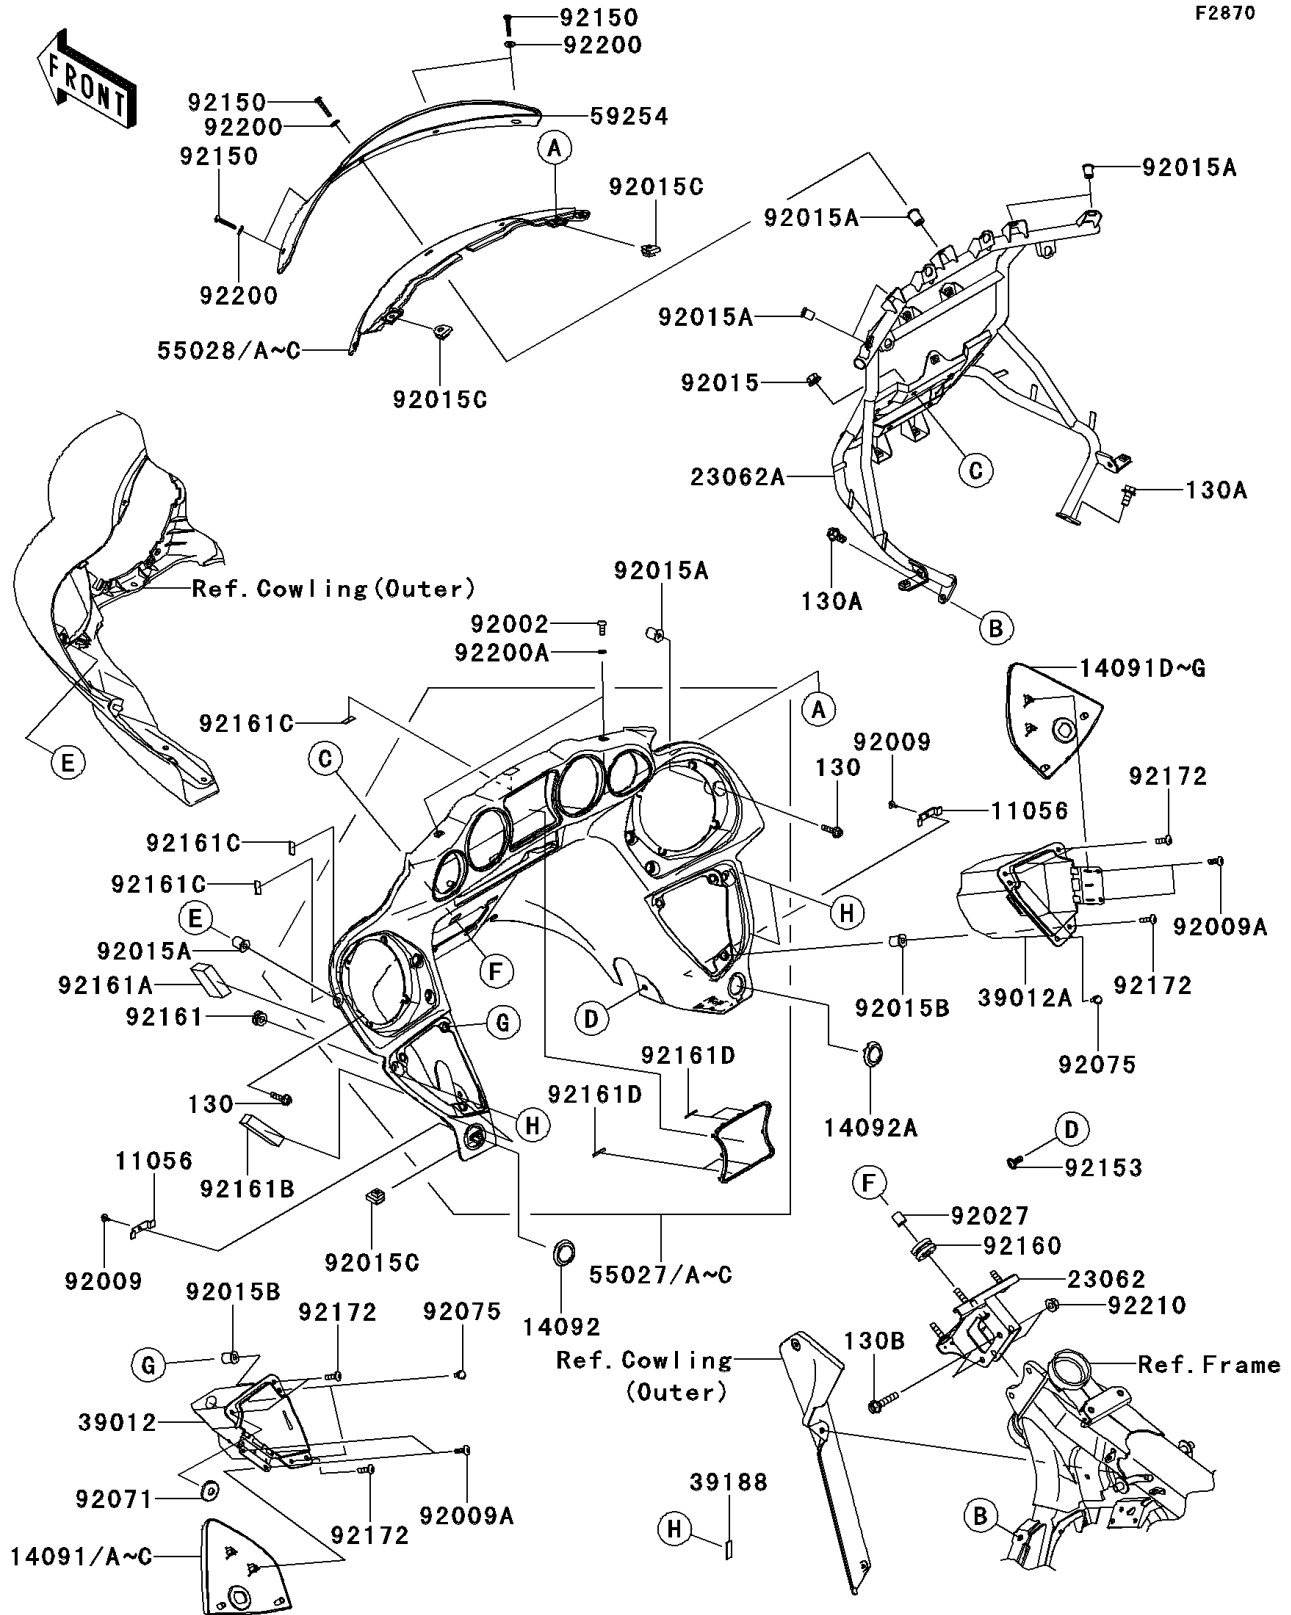

2012 VULCAN® 1700 VAQUERO®

PARTS DIAGRAM

Cowling(Inner)

F2870

2012 VULCAN® 1700 VAQUERO®

PARTS LIST Cowling(Inner)

ITEM NAME	PART NUMBER	QUANTITY
-----------	-------------	----------
