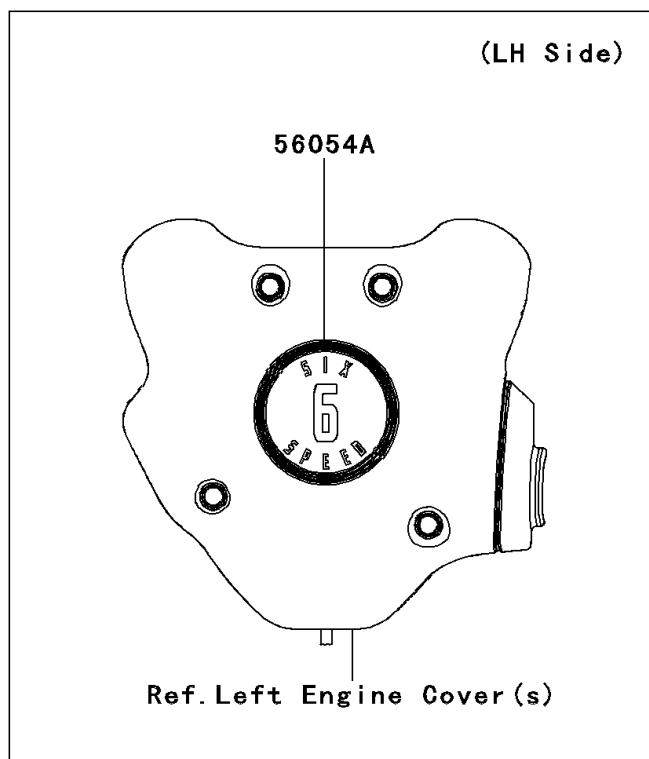

2012 VULCAN® 1700 VAQUERO®

PARTS DIAGRAM

Decals(Blue)(JCFA)(CN)

F2861C

2012 VULCAN® 1700 VAQUERO®

PARTS LIST

Decals(Blue)(JCFA)(CN)

ITEM NAME

PART NUMBER

QUANTITY
