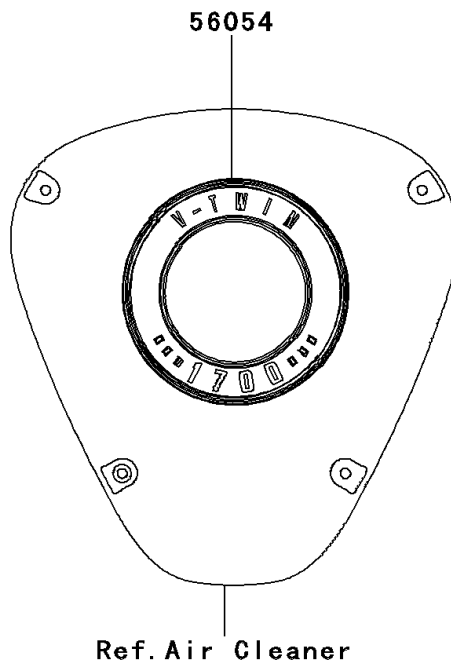

2012 VULCAN® 1700 VAQUERO®

PARTS DIAGRAM

Decals(Blue)(JCFA)(CN)

F2861C

2012 VULCAN® 1700 VAQUERO®

PARTS LIST

Decals(Blue)(JCFA)(CN)

ITEM NAME

PART NUMBER

QUANTITY
