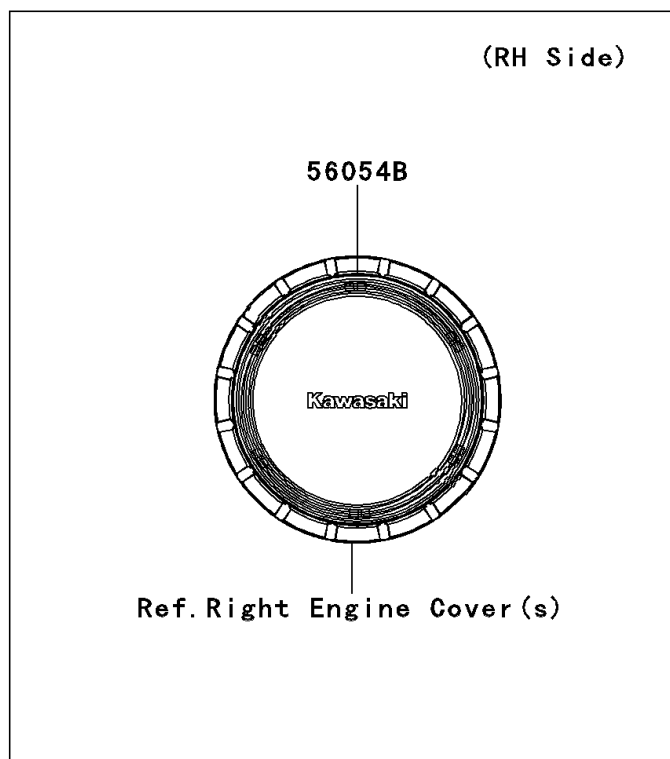

2012 VULCAN® 1700 VAQUERO®

PARTS DIAGRAM

Decals(Blue)(JCFA)(CN)

F2861C

2012 VULCAN® 1700 VAQUERO®

PARTS LIST

Decals(Blue)(JCFA)(CN)

ITEM NAME

PART NUMBER

QUANTITY
