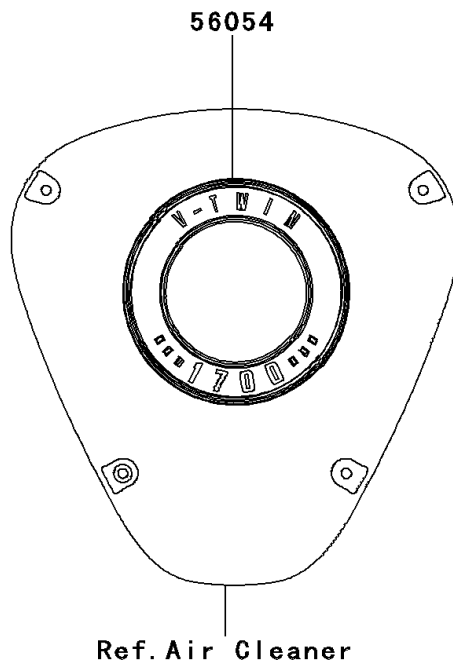

2011 VULCAN® 1700 VAQUERO®

PARTS DIAGRAM

Decals(Ebony)(JBF)(Red)(JBFA)

F2861

2011 VULCAN® 1700 VAQUERO®

PARTS LIST

Decals(Ebony)(JBF)(Red)(JBFA)

ITEM NAME

PART NUMBER

QUANTITY
