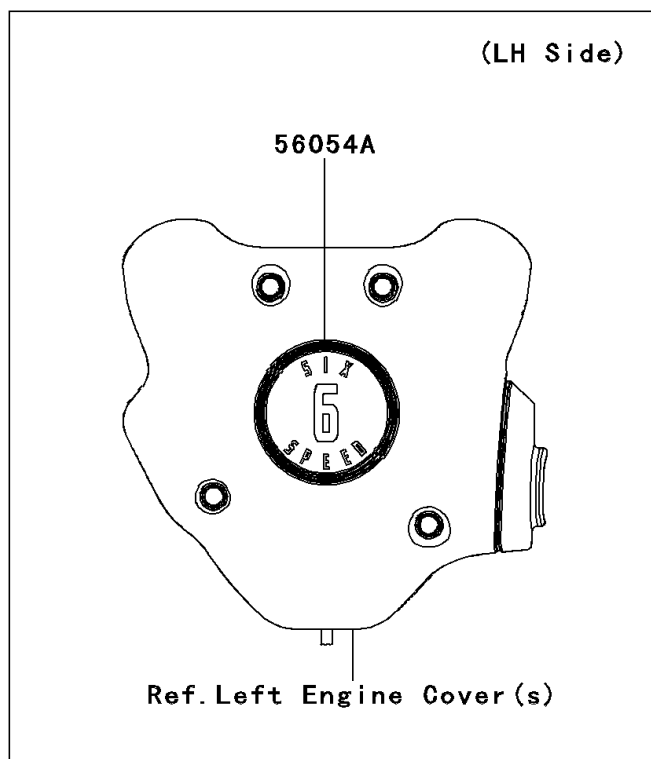

2011 VULCAN® 1700 VAQUERO®

PARTS DIAGRAM

Decals(Ebony)(JBF)(Red)(JBFA)

F2861

2011 VULCAN® 1700 VAQUERO®

PARTS LIST

Decals(Ebony)(JBF)(Red)(JBFA)

ITEM NAME

PART NUMBER

QUANTITY
