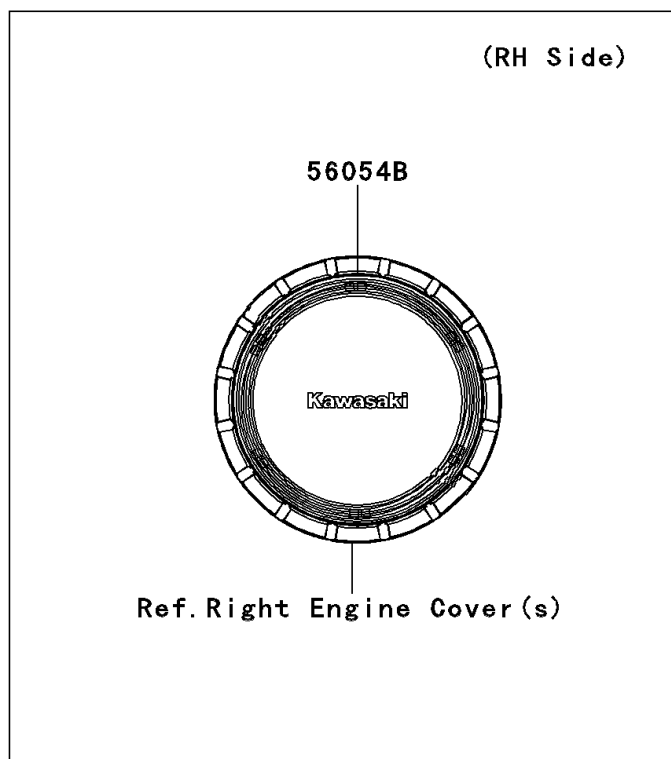

2011 VULCAN® 1700 VAQUERO®

PARTS DIAGRAM

Decals(Ebony)(JBF)(Red)(JBFA)

F2861

2011 VULCAN® 1700 VAQUERO®

PARTS LIST

Decals(Ebony)(JBF)(Red)(JBFA)

ITEM NAME

PART NUMBER

QUANTITY
