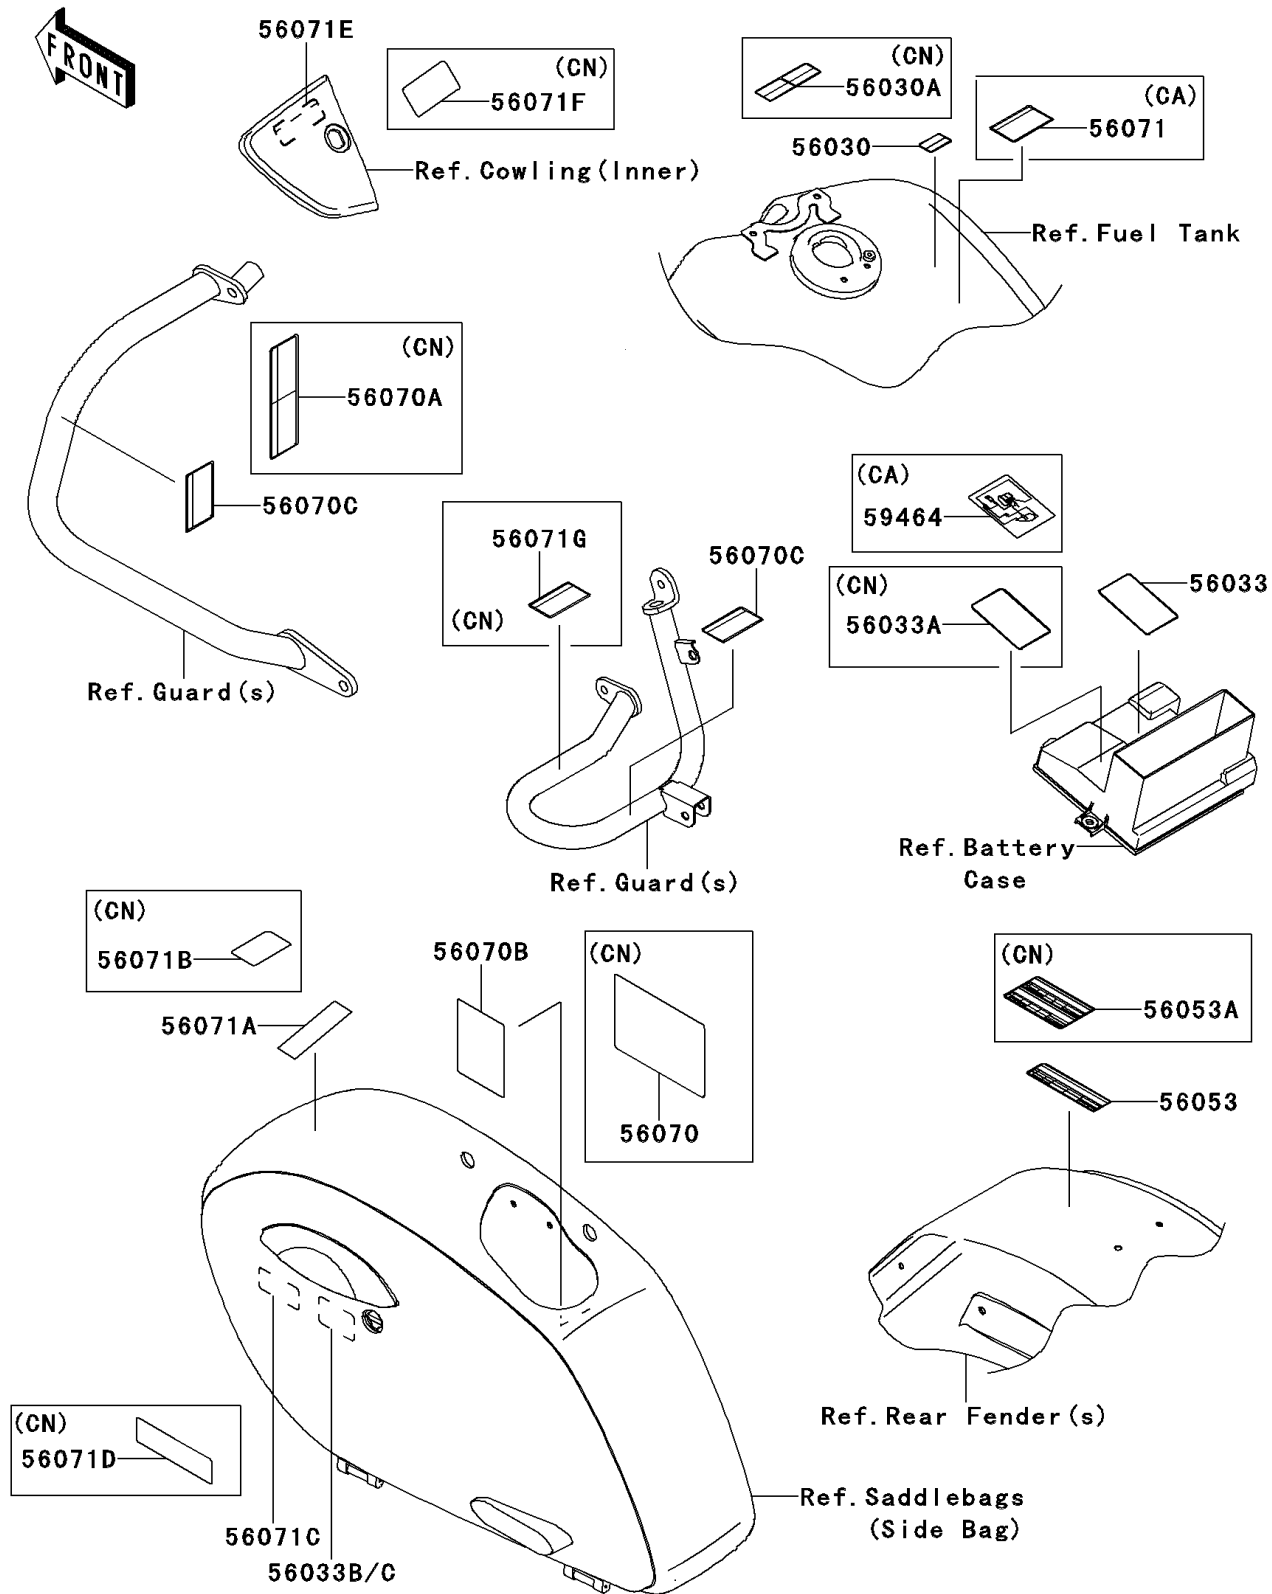

2012 VULCAN® 1700 VAQUERO®

Kawasaki

Let the Good Times Roll®

PARTS DIAGRAM

Labels

F2860

2012 VULCAN® 1700 VAQUERO®

PARTS LIST

Labels

ITEM NAME

PART NUMBER

QUANTITY
