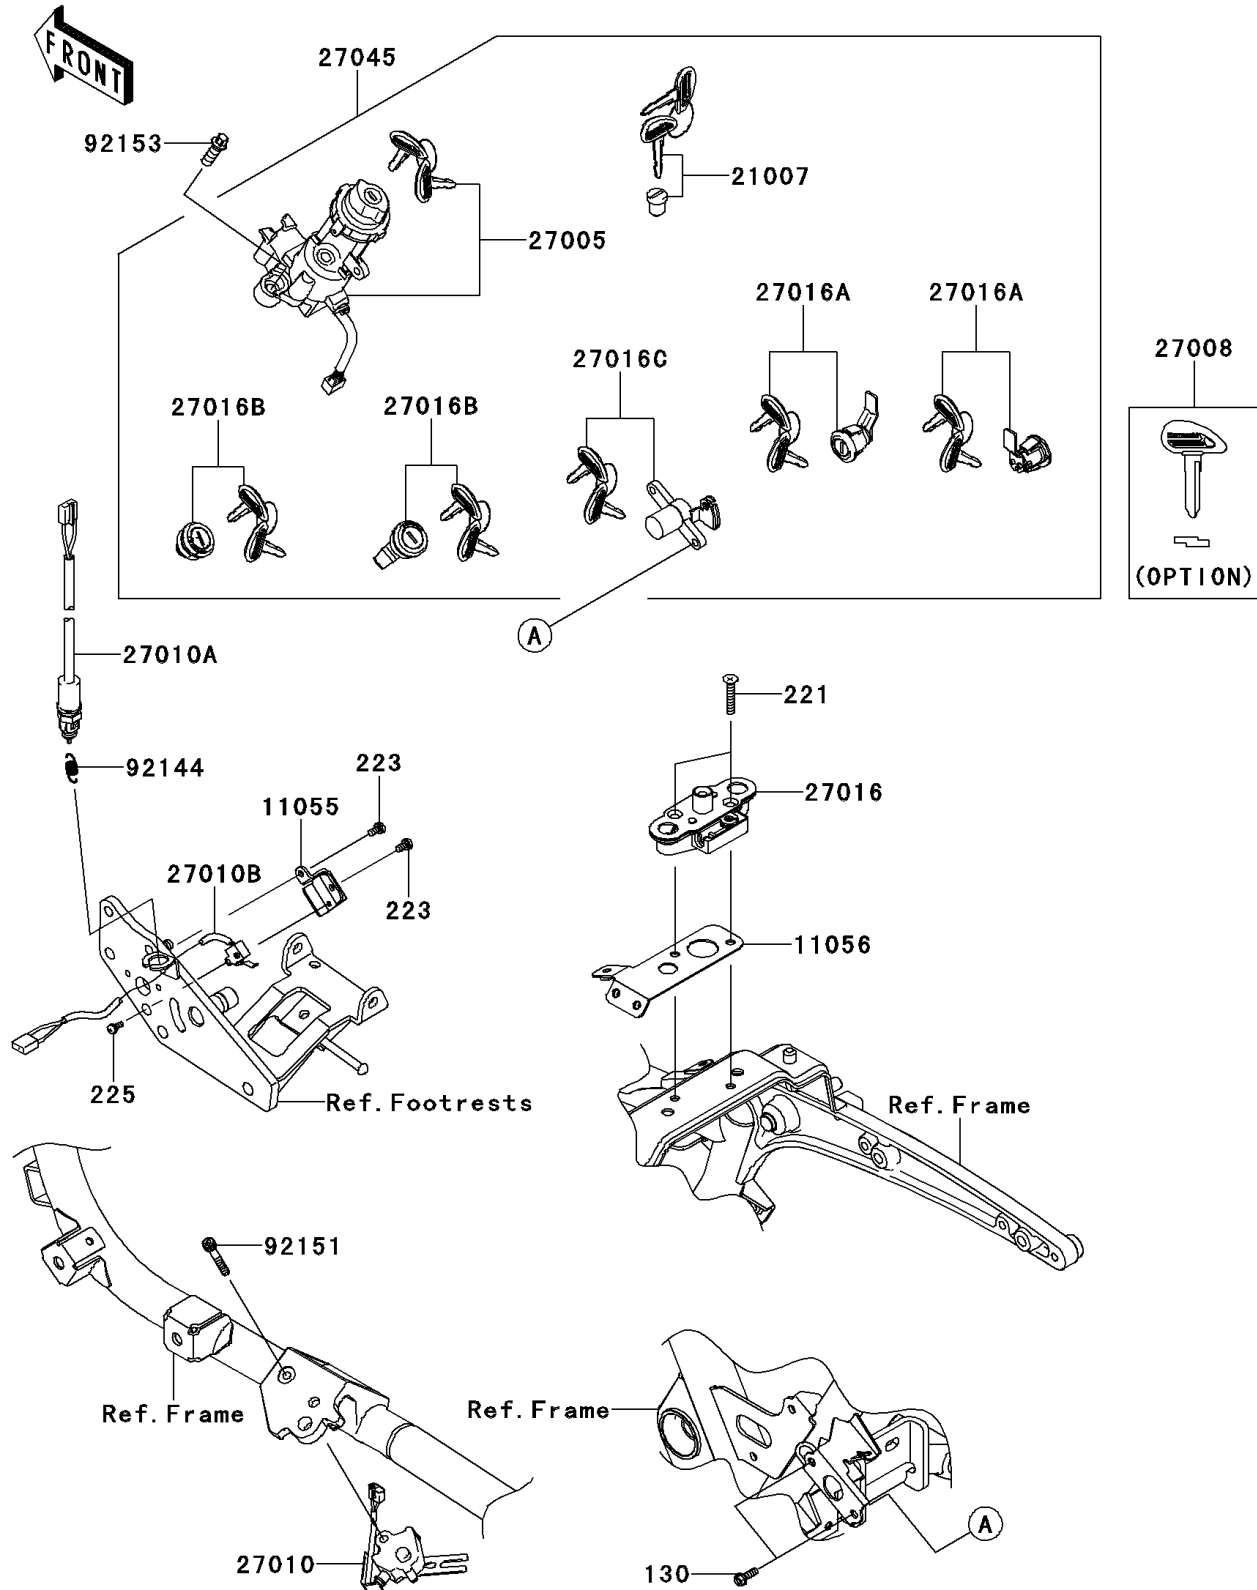

2012 VULCAN® 1700 VAQUERO®

PARTS DIAGRAM

Ignition Switch/Locks/Reflectors

F2770

2012 VULCAN® 1700 VAQUERO®

PARTS LIST

Ignition Switch/Locks/Reflectors

ITEM NAME	PART NUMBER	QUANTITY
-----------	-------------	----------
