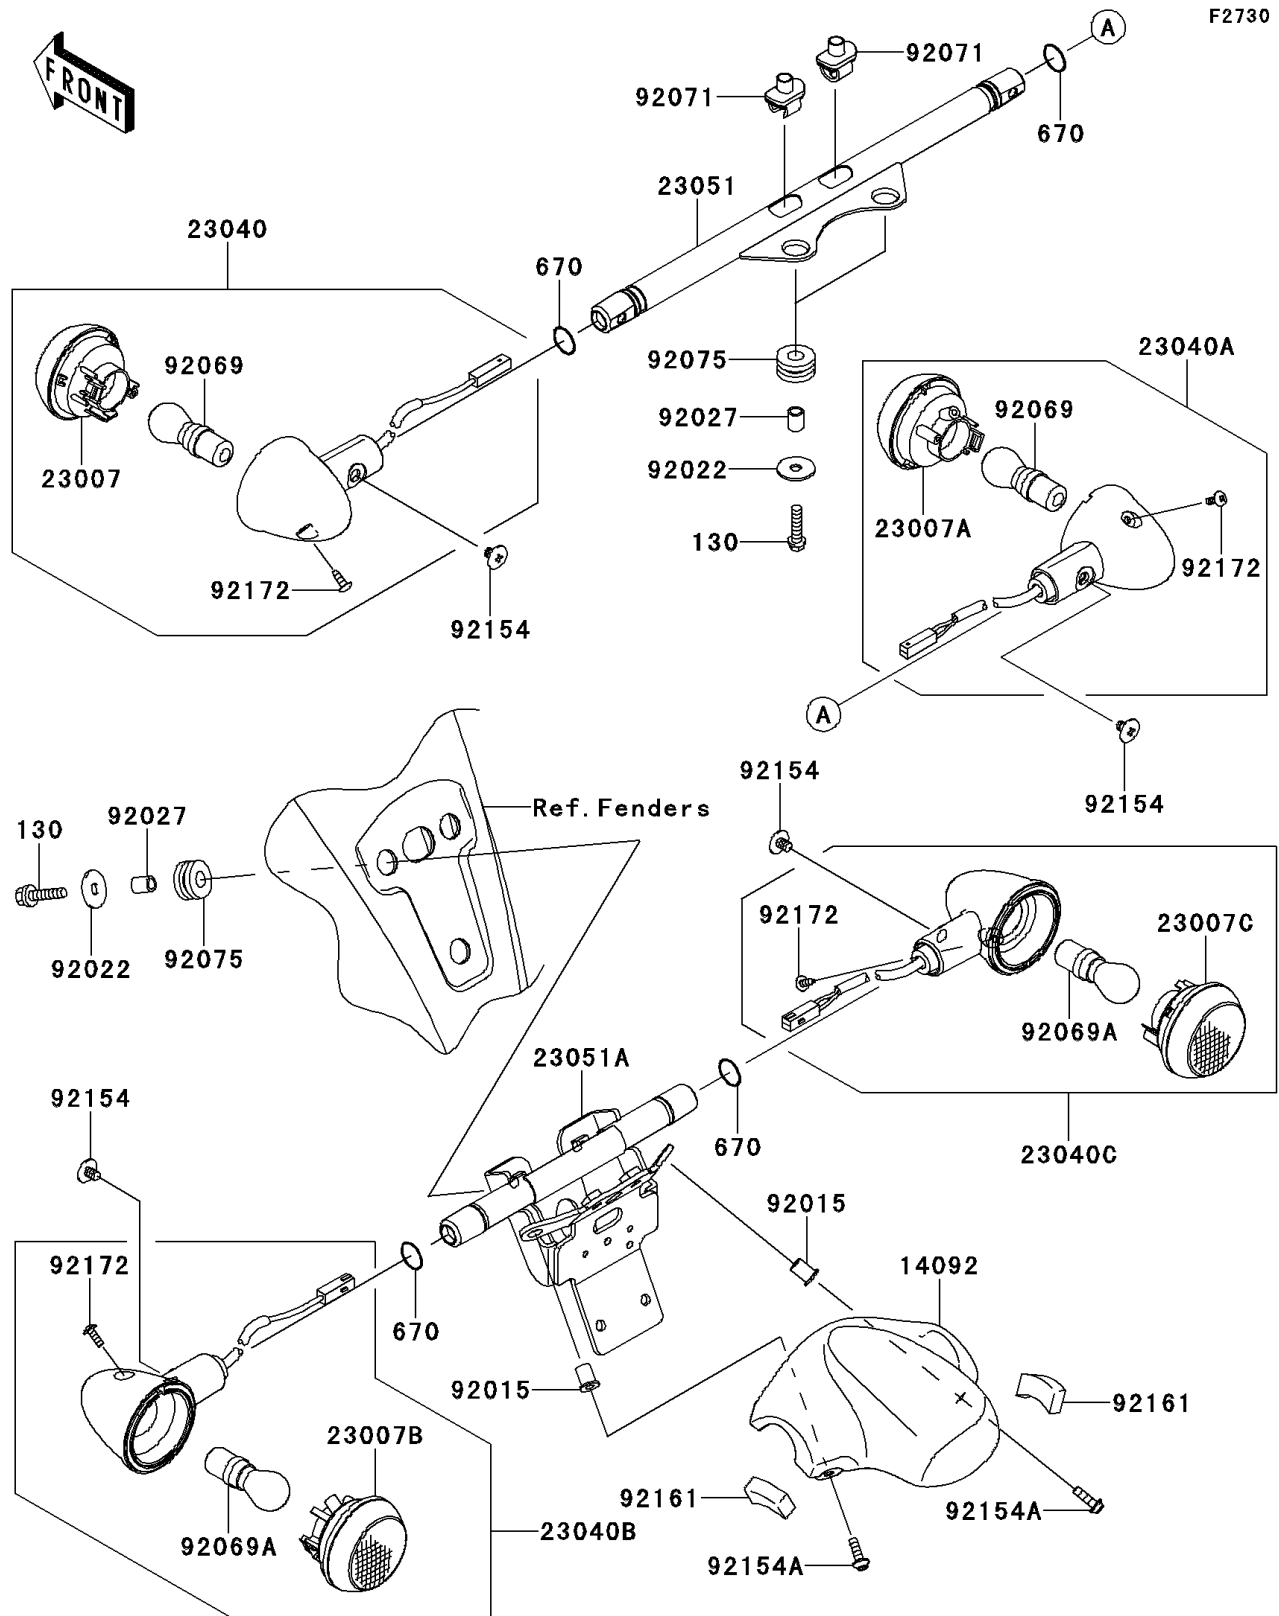

2012 VULCAN® 1700 VAQUERO®

PARTS DIAGRAM

Turn Signals

2012 VULCAN® 1700 VAQUERO®

PARTS LIST

Turn Signals

ITEM NAME

PART NUMBER

QUANTITY
