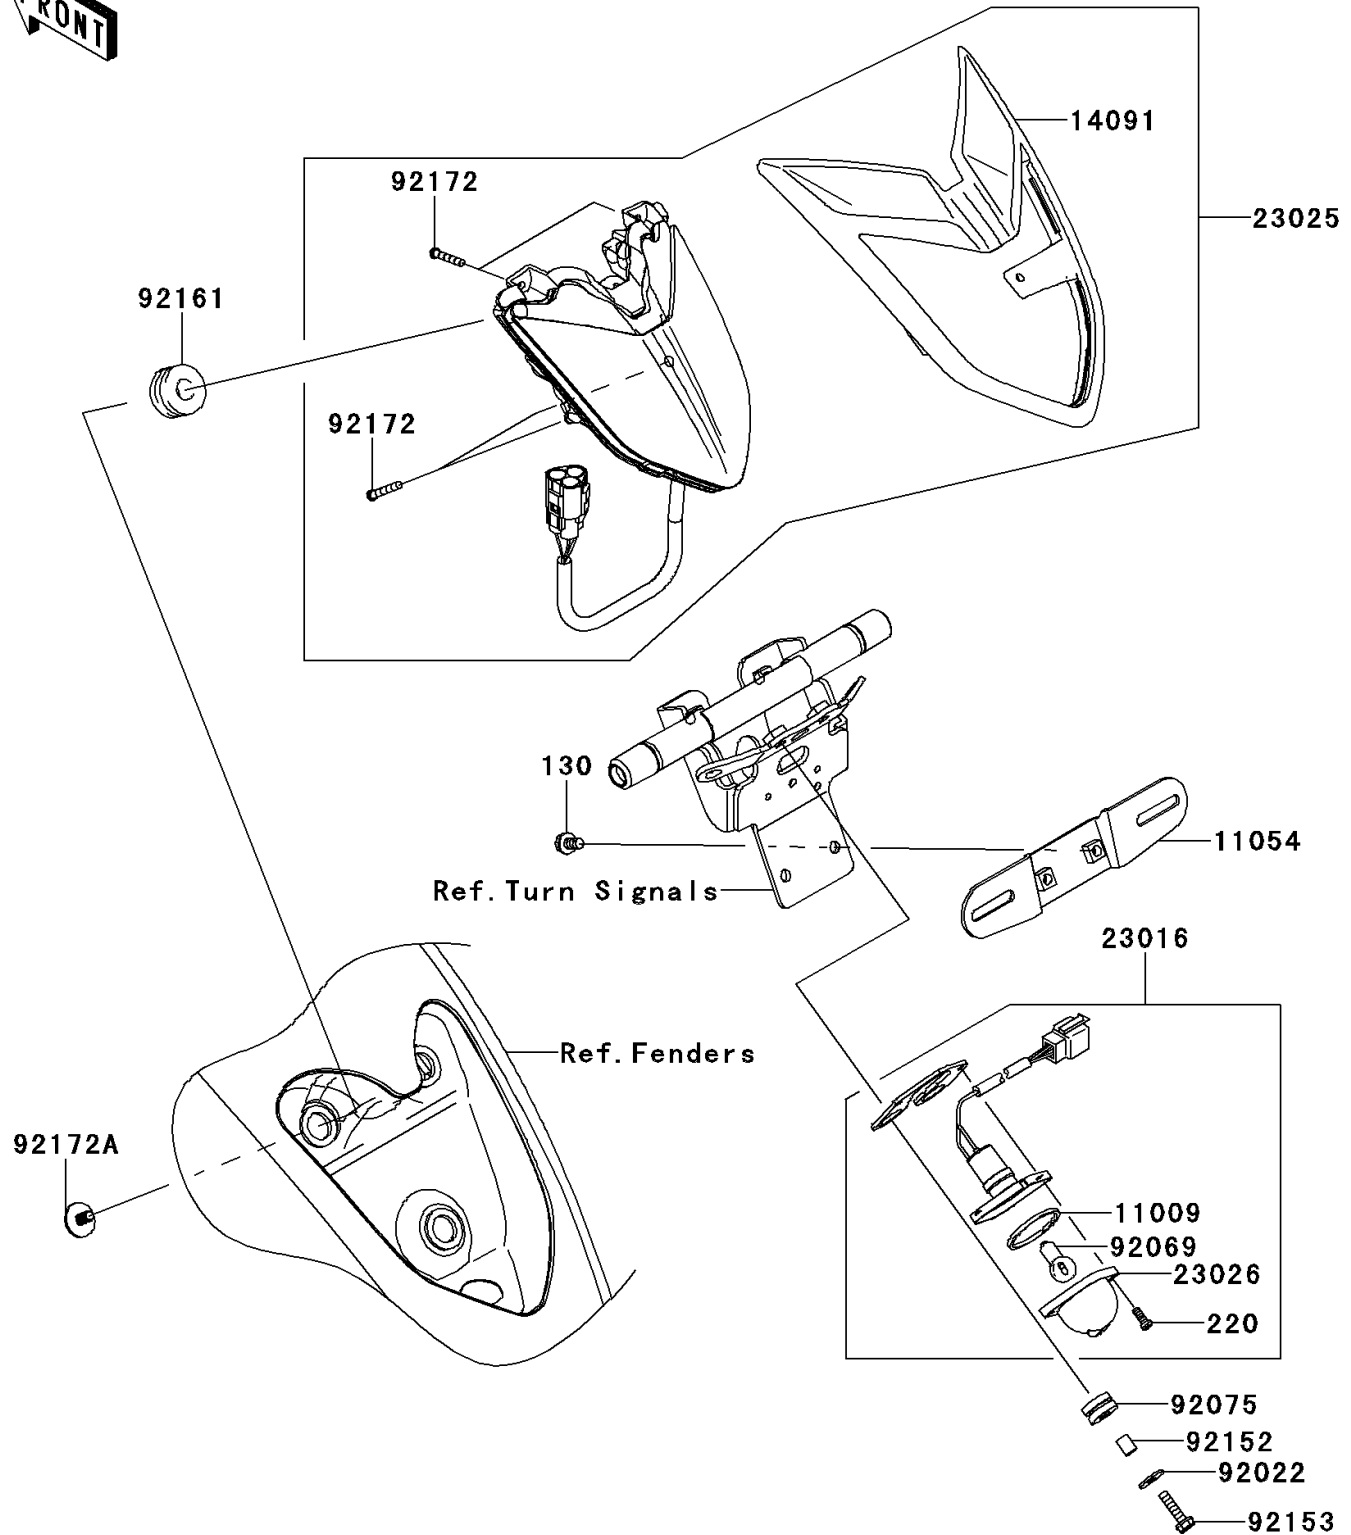

2011 VULCAN® 1700 VAQUERO®

PARTS DIAGRAM

Taillight(s)

F2720

2011 VULCAN® 1700 VAQUERO®

PARTS LIST

Taillight(s)

ITEM NAME

PART NUMBER

QUANTITY
