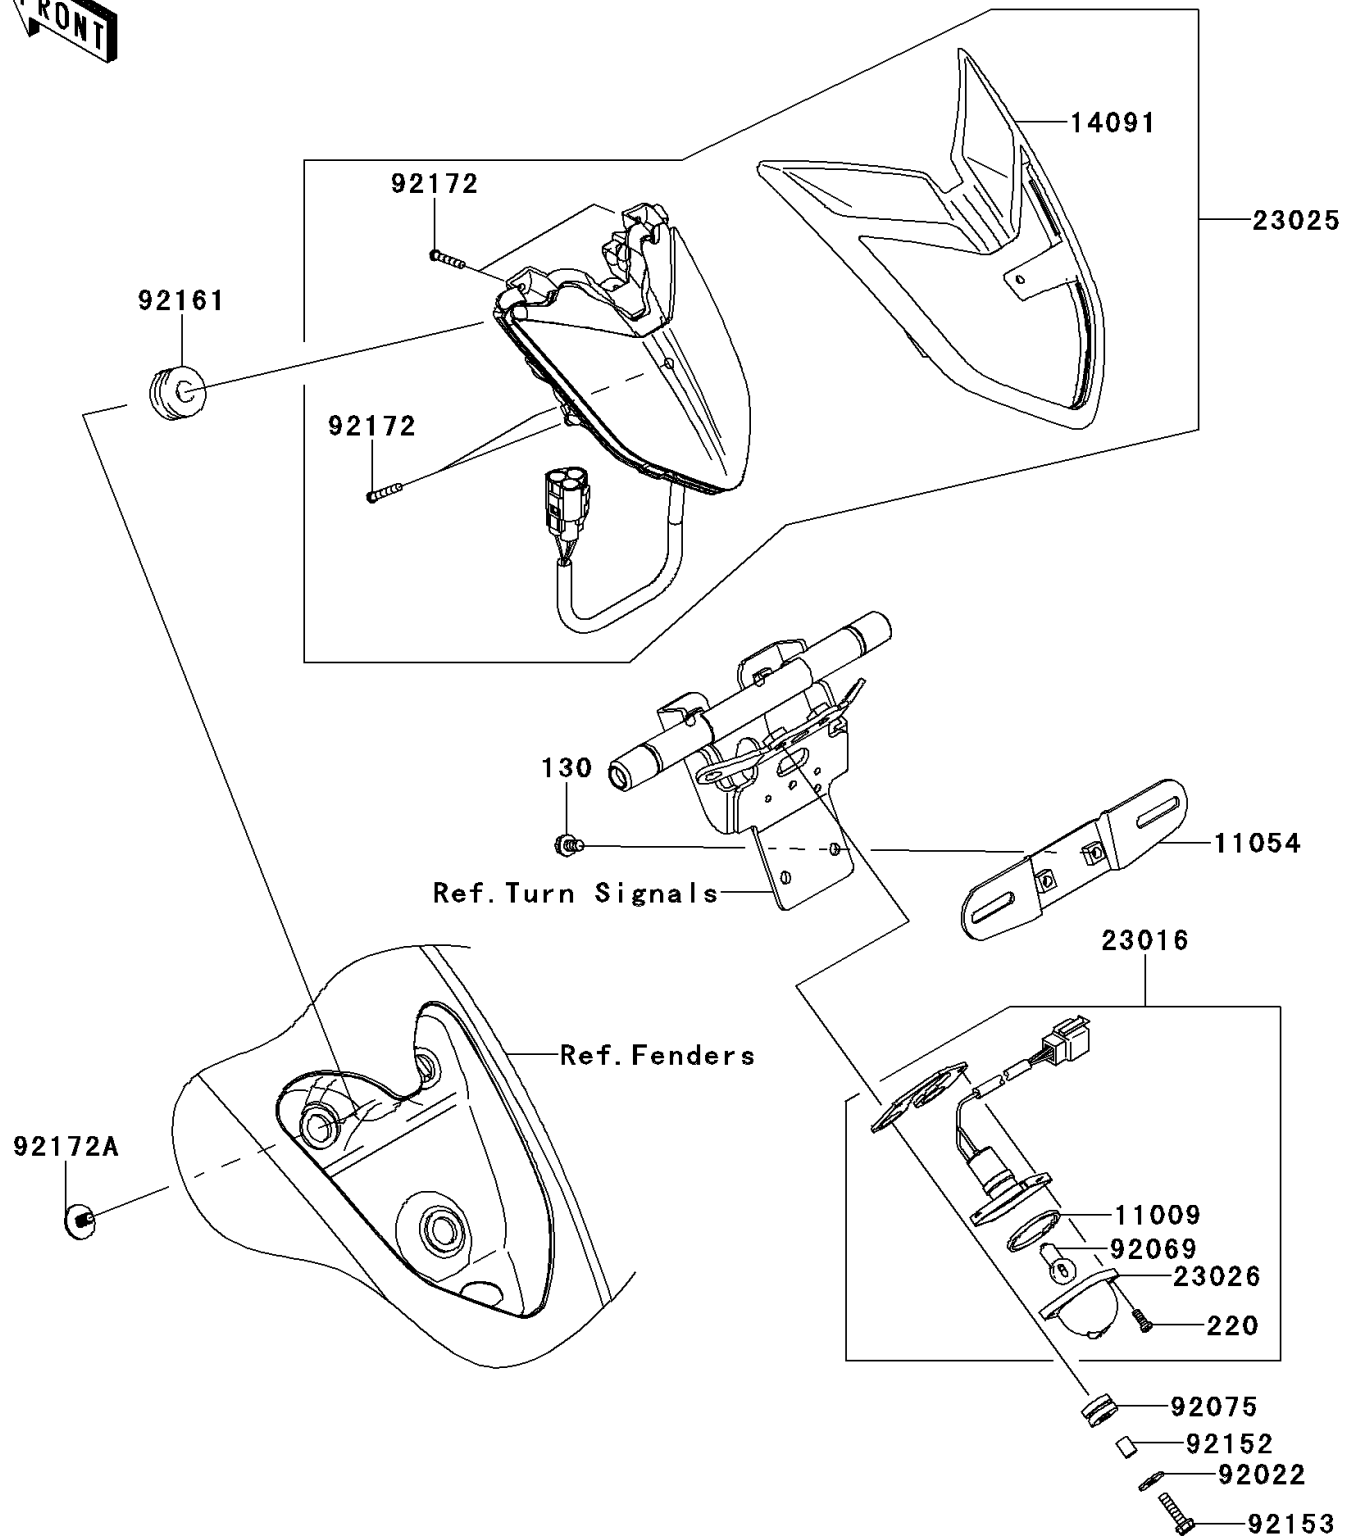

2012 VULCAN® 1700 VAQUERO®

PARTS DIAGRAM

Taillight(s)

F2720

2012 VULCAN® 1700 VAQUERO®

PARTS LIST

Taillight(s)

ITEM NAME	PART NUMBER	QUANTITY
-----------	-------------	----------
