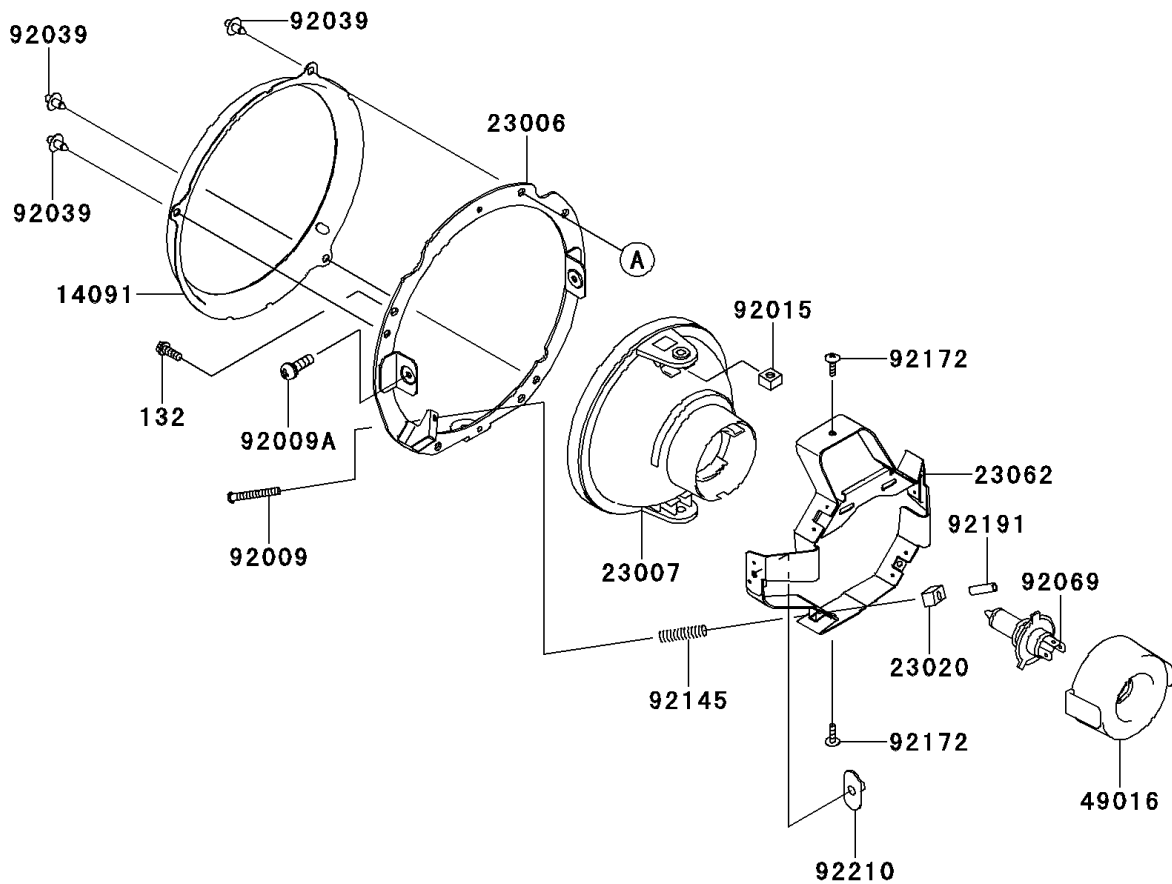

## PARTS DIAGRAM

### Headlight(s)

F2710

# 2012 VULCAN® 1700 VAQUERO®

## PARTS LIST

Headlight(s)

**ITEM NAME**

**PART NUMBER**

**QUANTITY**

---