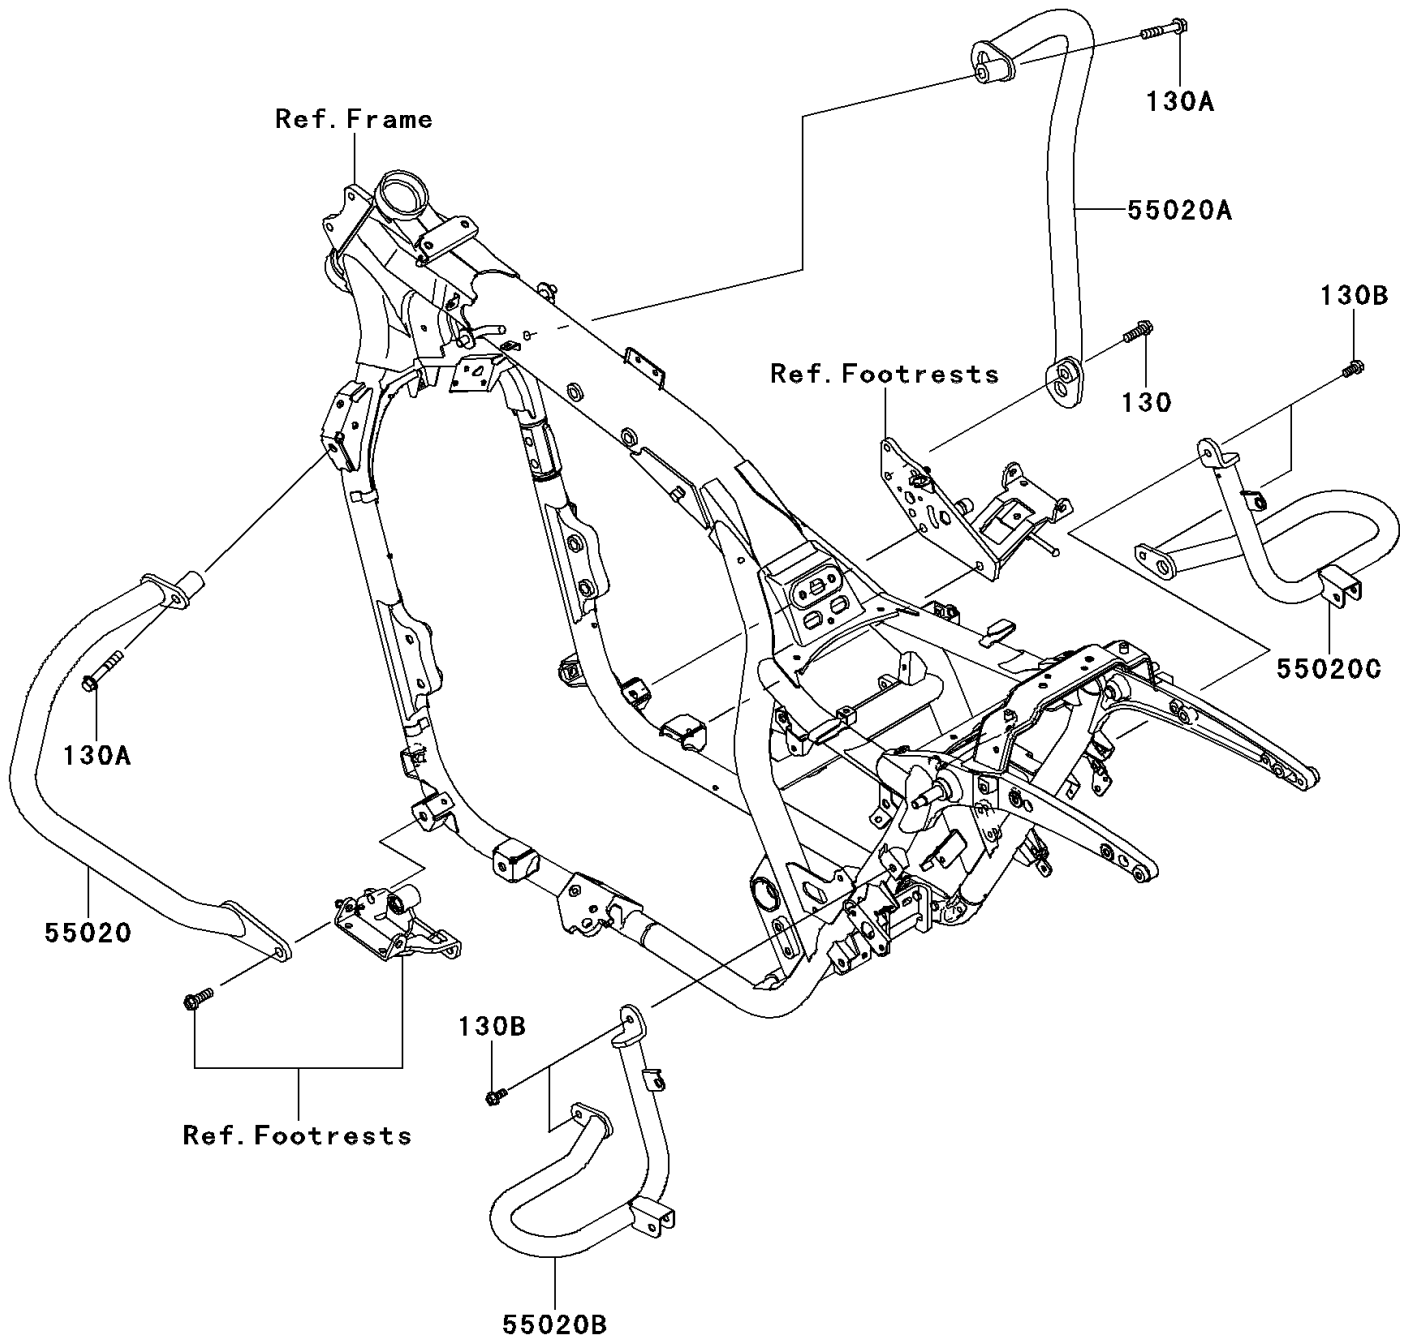

2011 VULCAN® 1700 VAQUERO®

PARTS DIAGRAM

Guard(s)

F2680

2011 VULCAN® 1700 VAQUERO®

PARTS LIST

Guard(s)

ITEM NAME

PART NUMBER

QUANTITY
