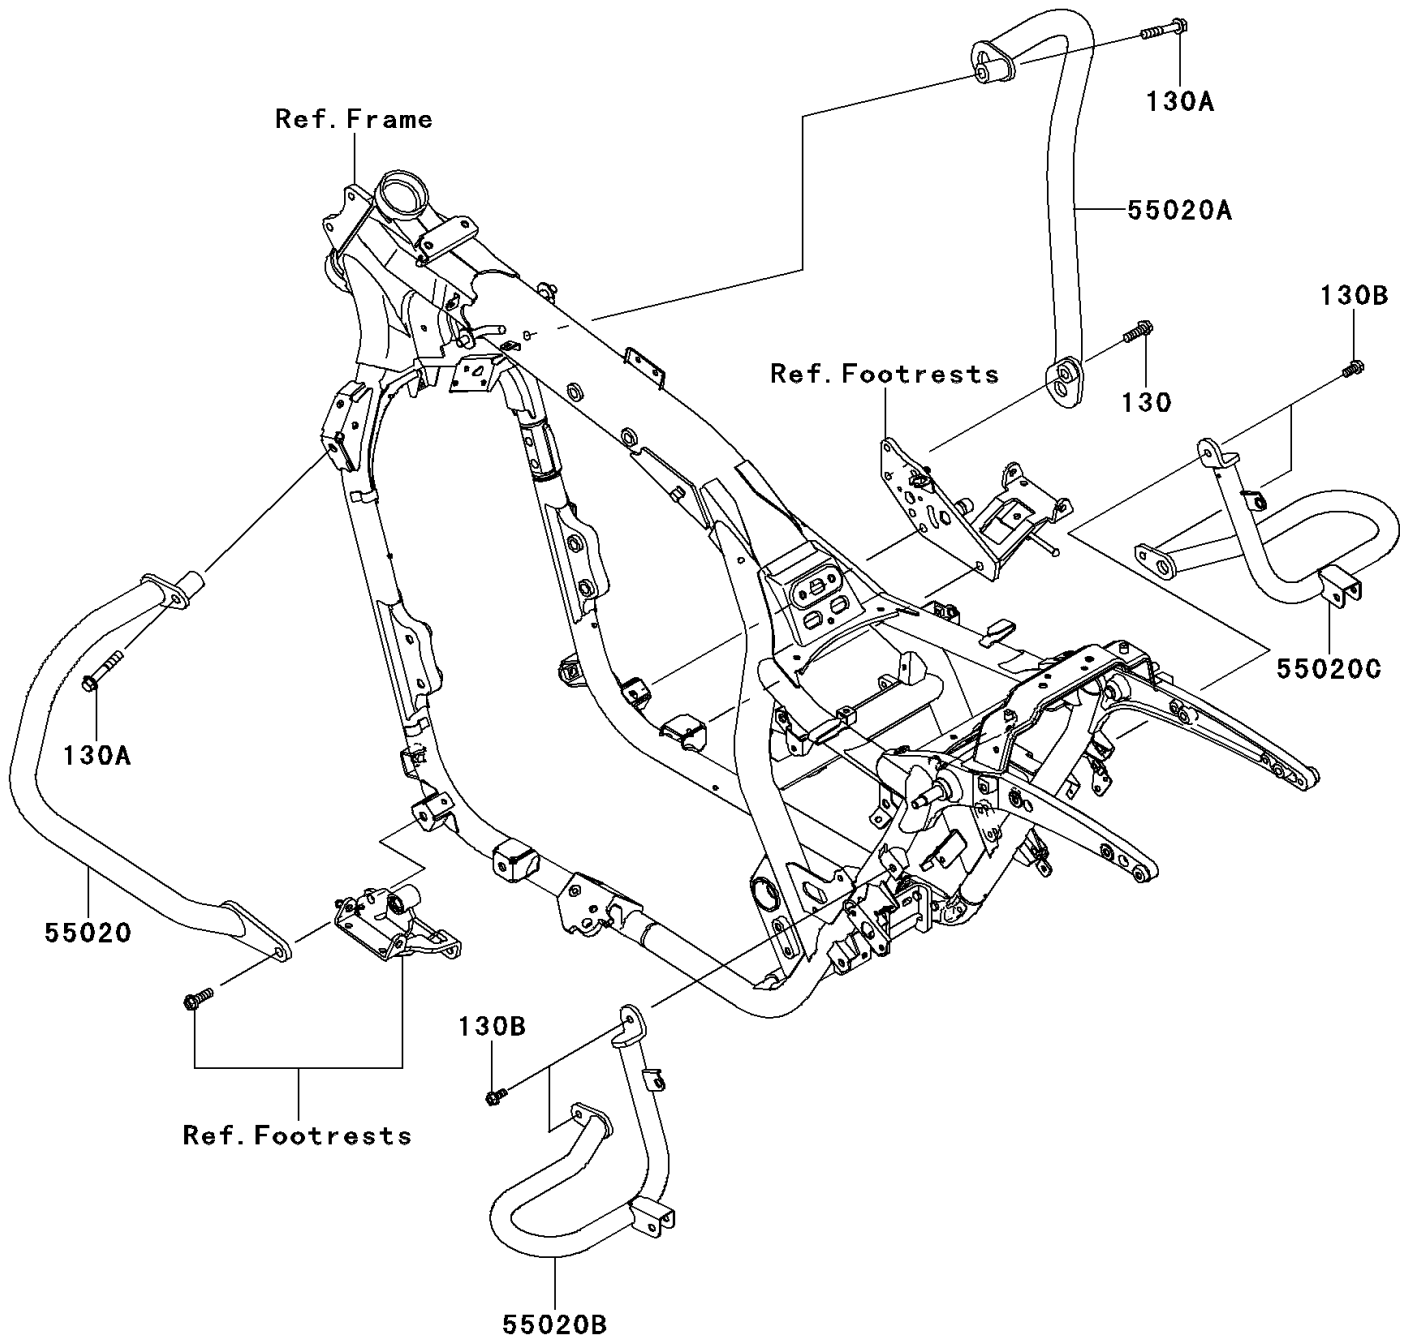

2012 VULCAN® 1700 VAQUERO®

PARTS DIAGRAM

Guard(s)

F2680

2012 VULCAN® 1700 VAQUERO®

PARTS LIST

Guard(s)

Kawasaki
Let the Good Times Roll®

ITEM NAME

PART NUMBER

QUANTITY
