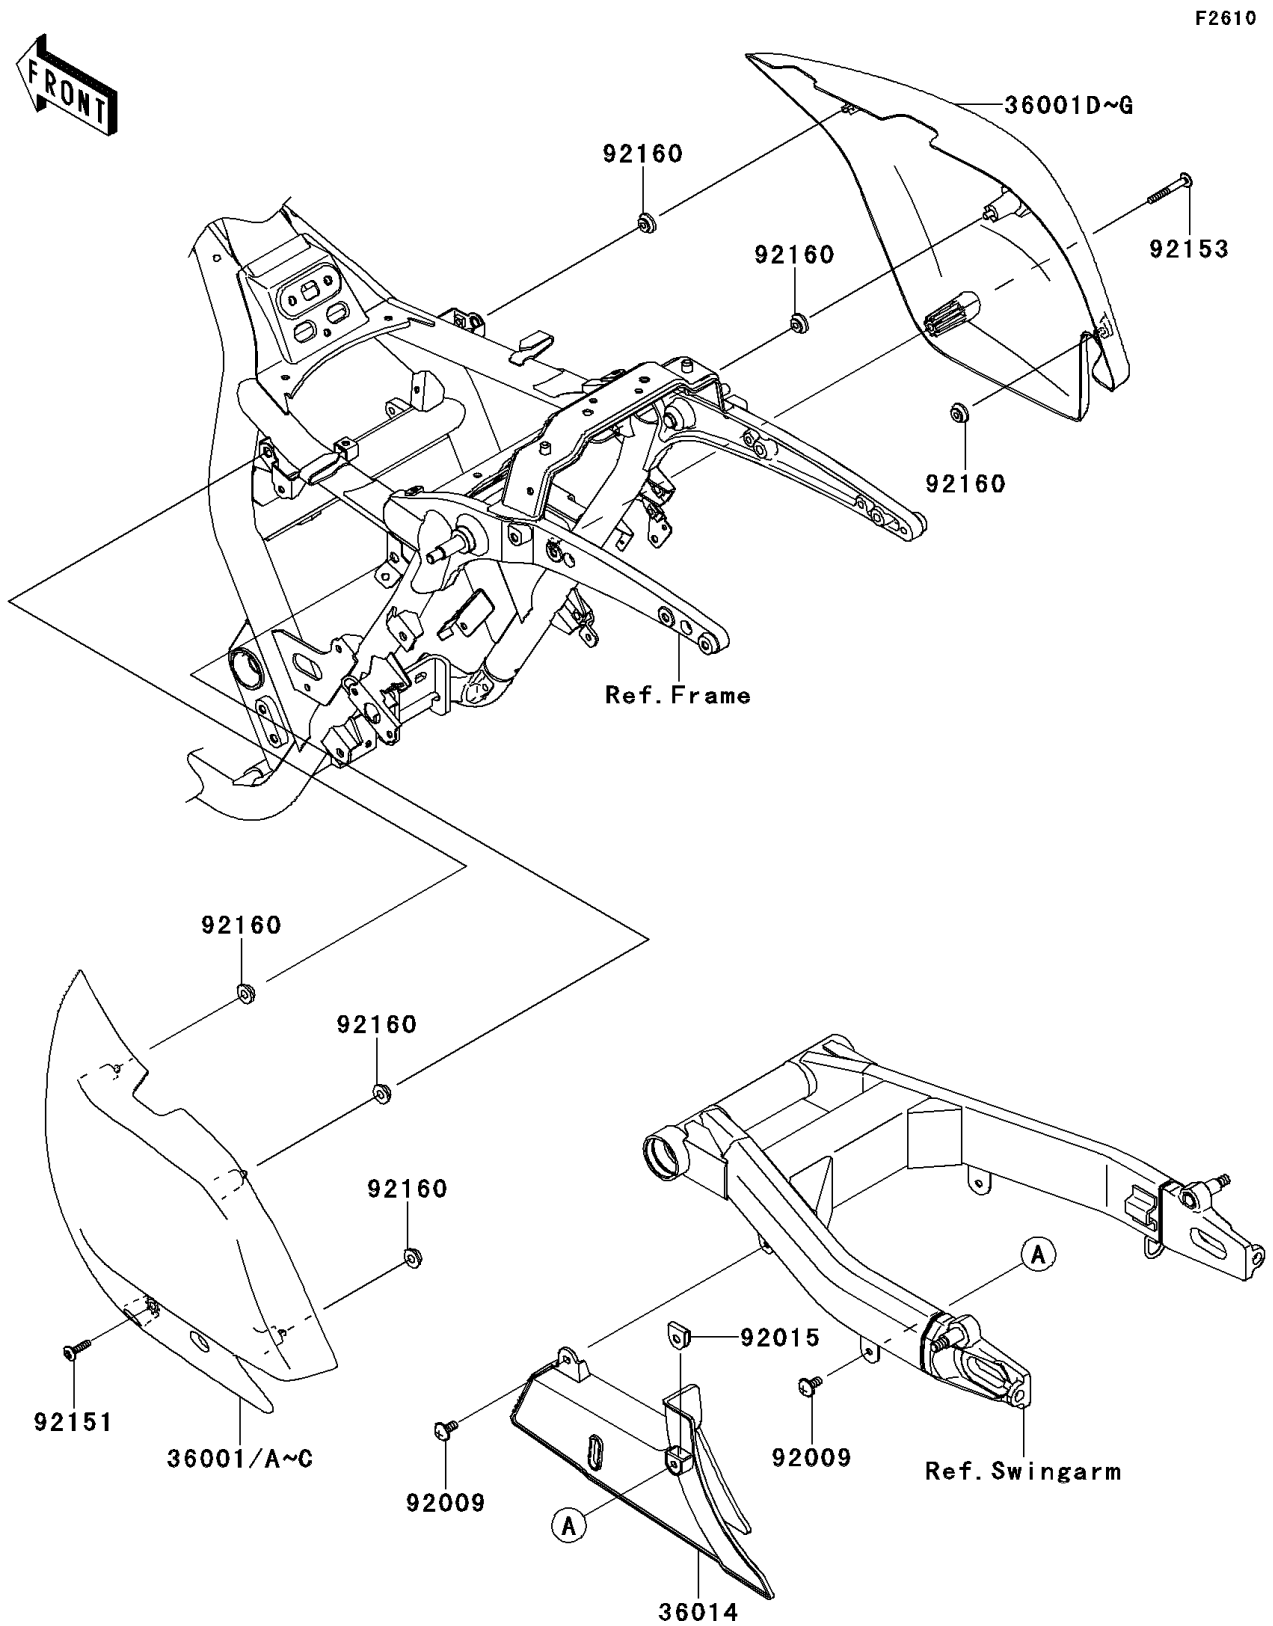

2012 VULCAN® 1700 VAQUERO®

PARTS DIAGRAM

Side Covers/Chain Cover

2012 VULCAN® 1700 VAQUERO®

PARTS LIST

Side Covers/Chain Cover

| ITEM NAME | PART NUMBER | QUANTITY |
|-----------|-------------|----------|
|-----------|-------------|----------|
