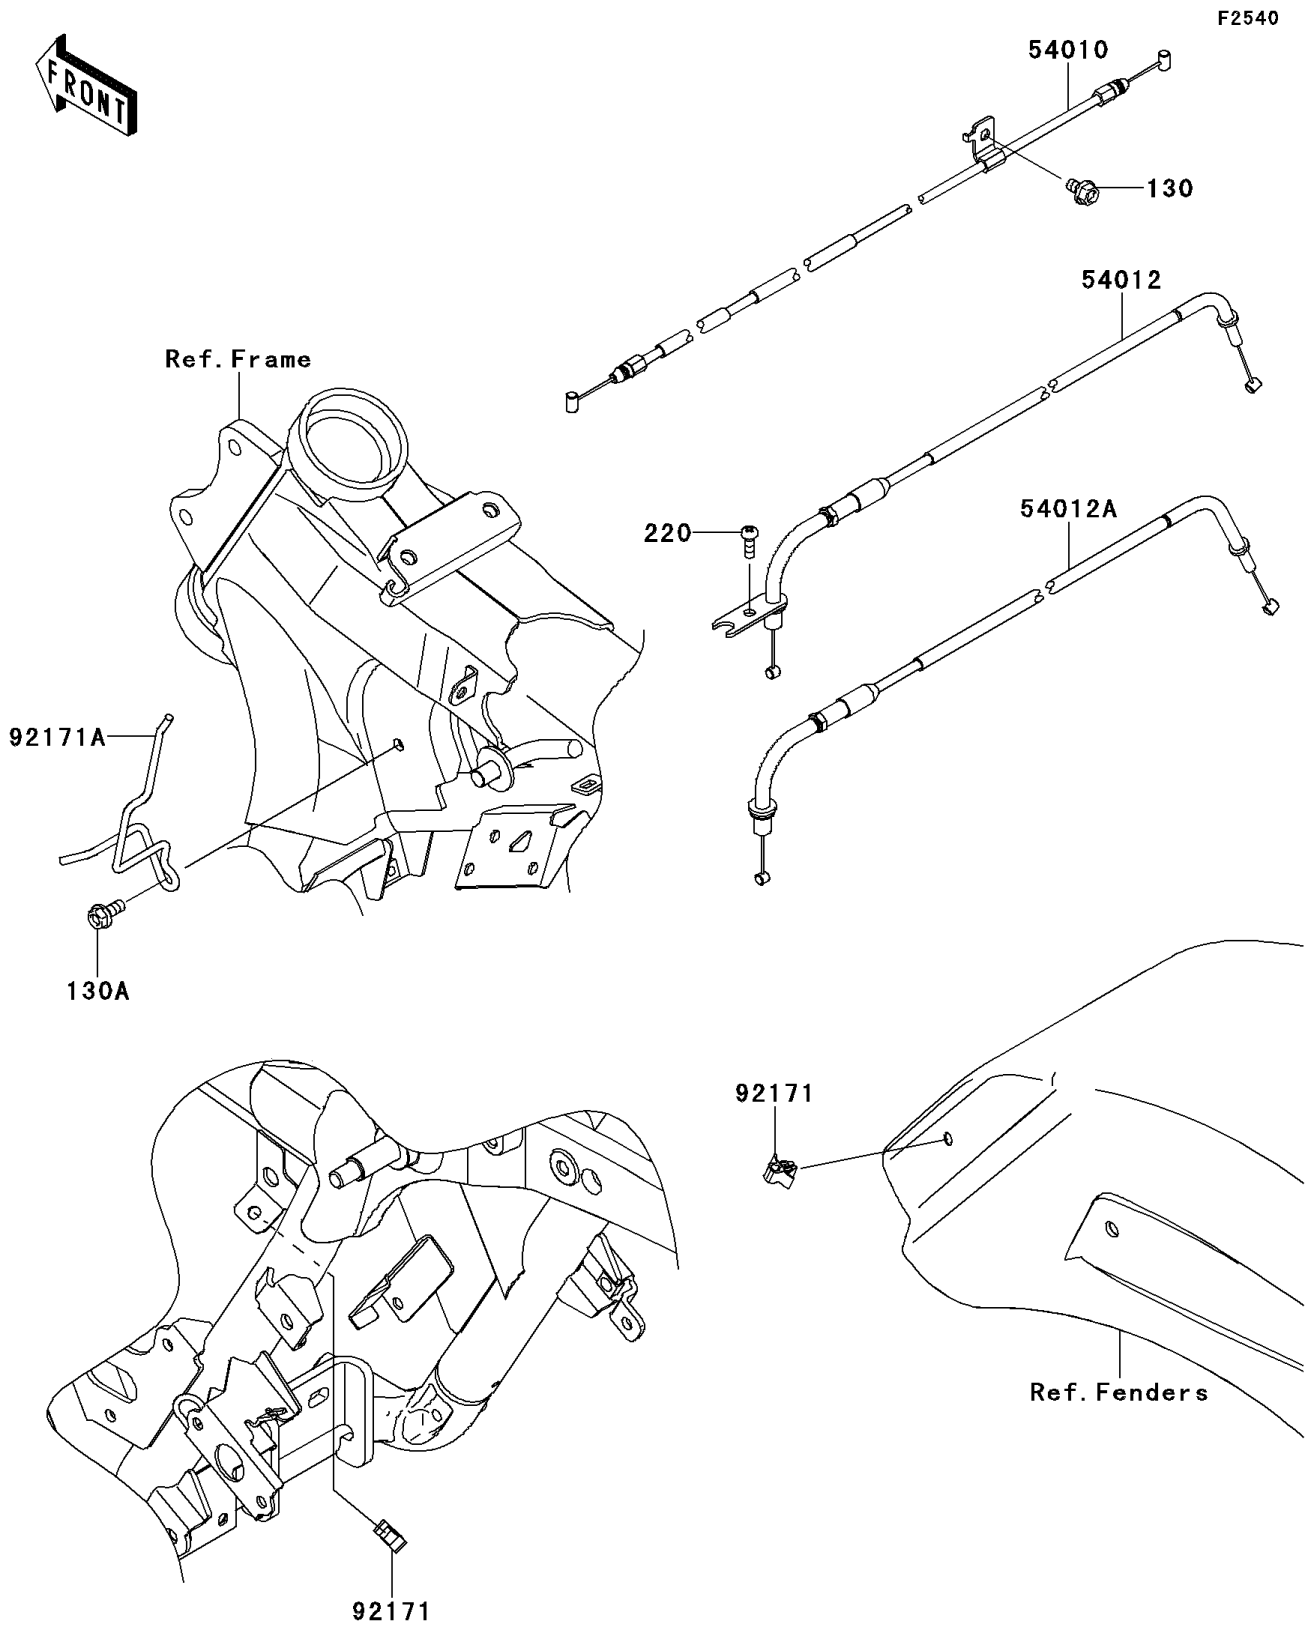

## PARTS DIAGRAM

# 2012 VULCAN® 1700 VAQUERO®

## PARTS LIST

### Cables

ITEM NAME	PART NUMBER	QUANTITY
BOLT-FLANGED,6X10 (Ref # 130)	130BA0610	1
BOLT-FLANGED,6X14 (Ref # 130A)	130BB0614	1
SCREW-PAN-CROSS,5X14 (Ref # 220)	220AB0514	1
CABLE (Ref # 54010)	54010-0134	1
CABLE-THROTTLE,OPENING (Ref # 54012)	54012-0282	1
CABLE-THROTTLE,CLOSING (Ref # 54012A)	54012-0283	1
CLAMP,SEAT LOCK CABLE (Ref # 92171)	92171-0328	2
CLAMP,CABLE (Ref # 92171A)	92171-1838	1