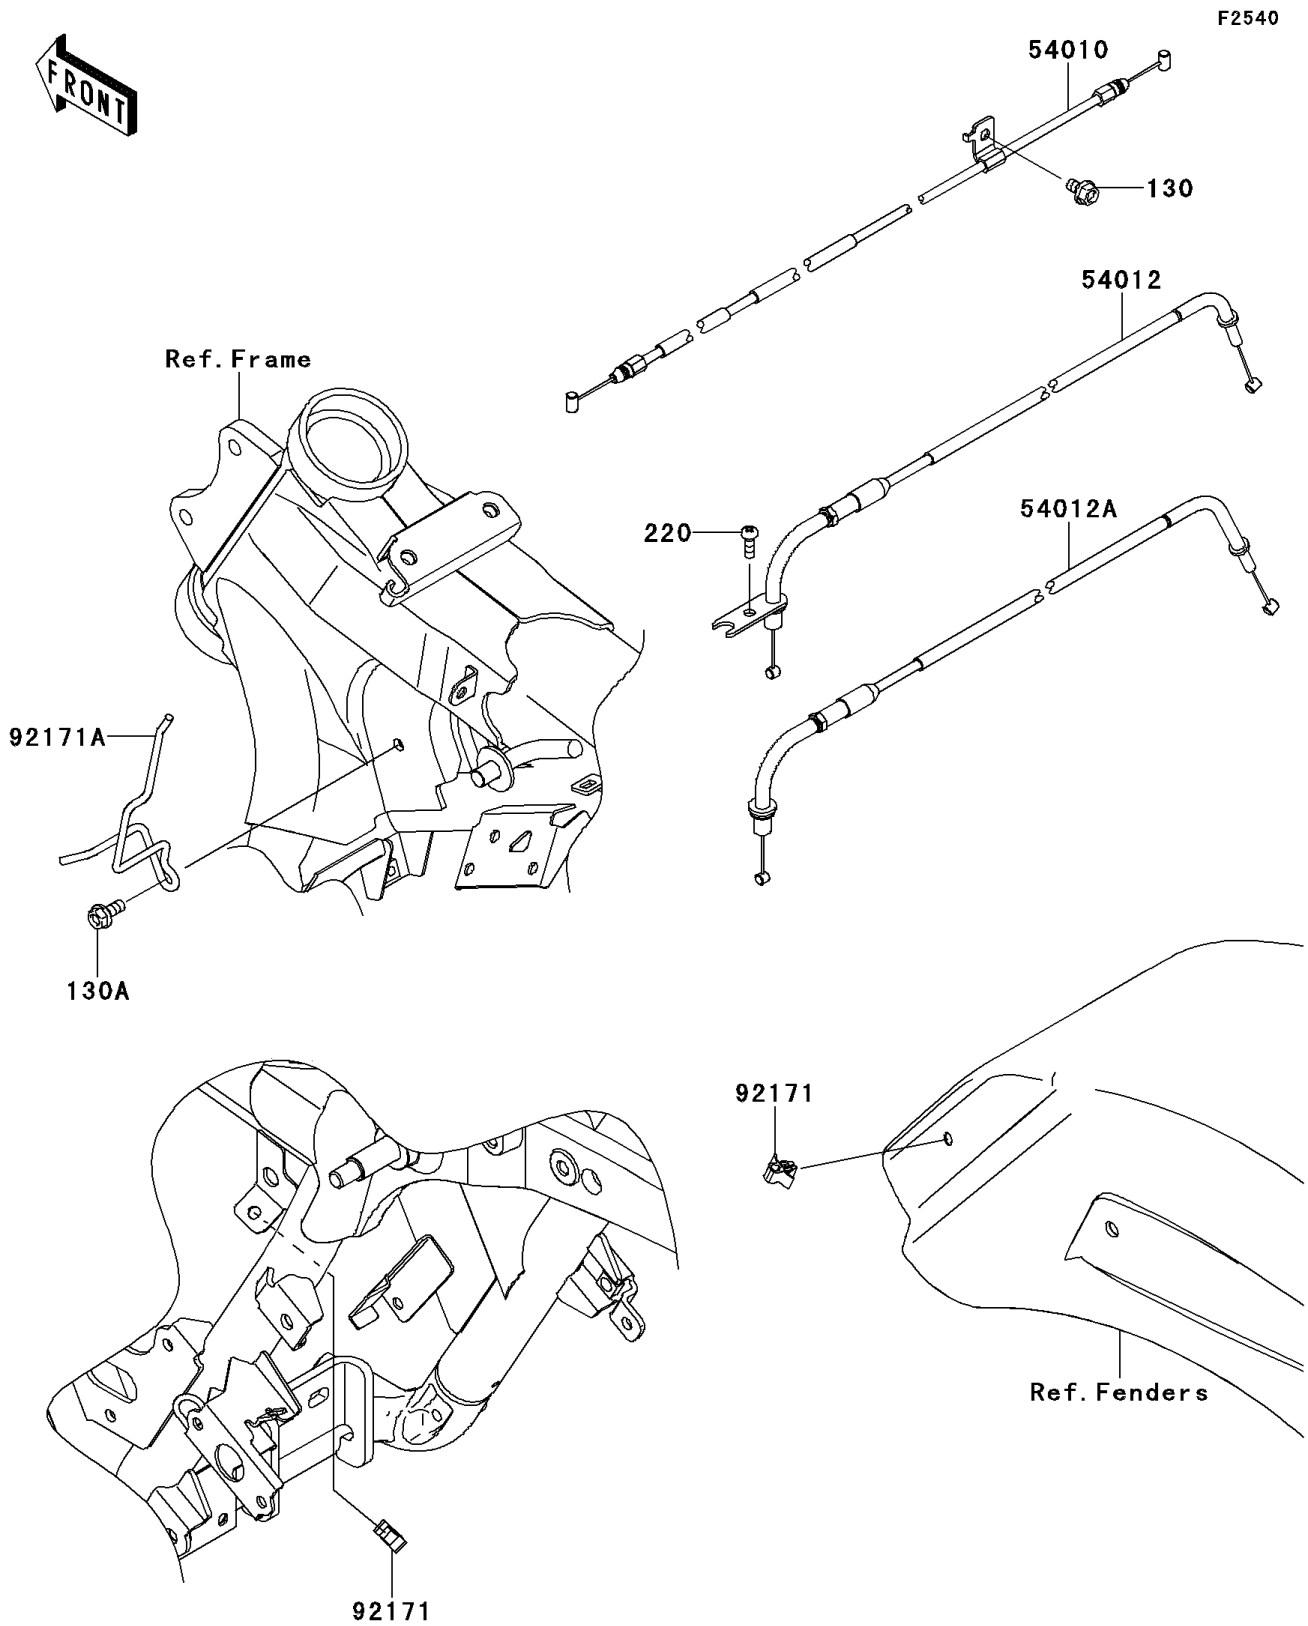

2011 VULCAN® 1700 VAQUERO®

PARTS DIAGRAM

Cables

2011 VULCAN® 1700 VAQUERO®

PARTS LIST

Cables

ITEM NAME

PART NUMBER

QUANTITY
