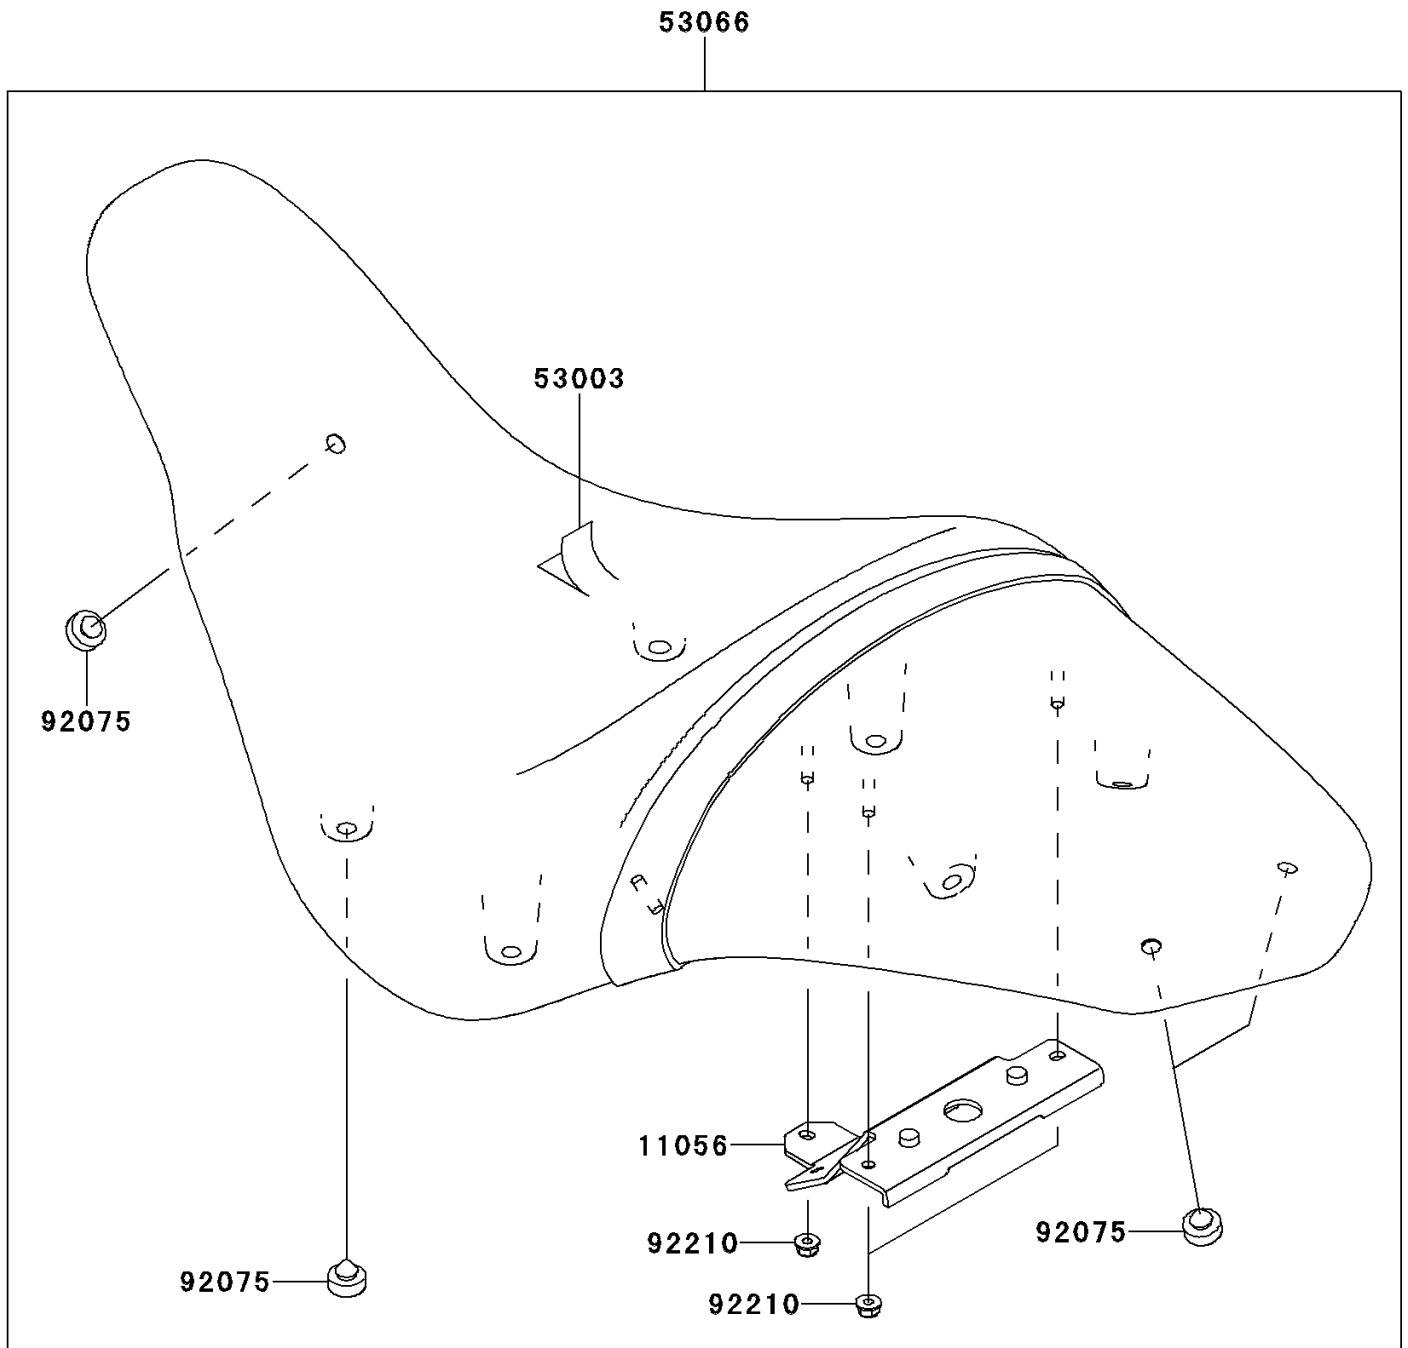

2012 VULCAN® 1700 VAQUERO®

PARTS DIAGRAM

Seat

F2510

2012 VULCAN® 1700 VAQUERO®

PARTS LIST

Seat

Kawasaki
Let the Good Times Roll®

ITEM NAME

PART NUMBER

QUANTITY
