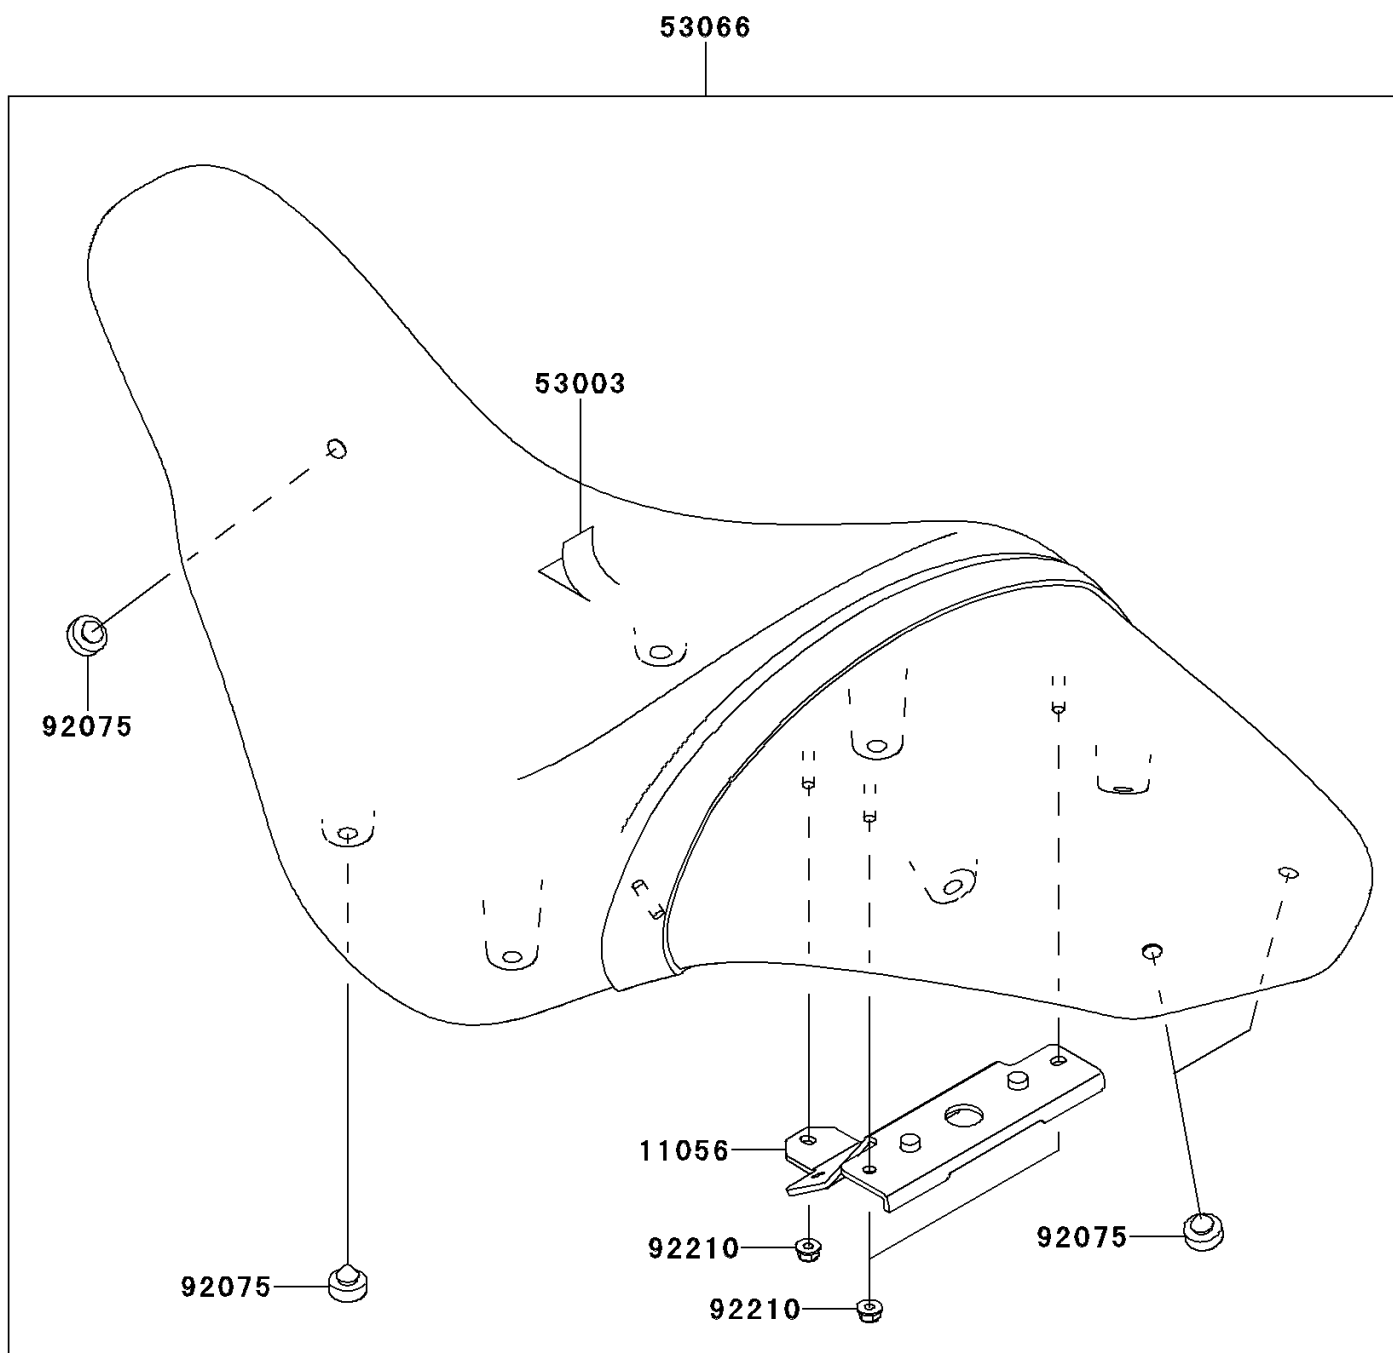

2011 VULCAN® 1700 VAQUERO®

PARTS DIAGRAM

Seat

F2510

2011 VULCAN® 1700 VAQUERO®

PARTS LIST

Seat

Kawasaki
Let the Good Times Roll®

ITEM NAME

PART NUMBER

QUANTITY
