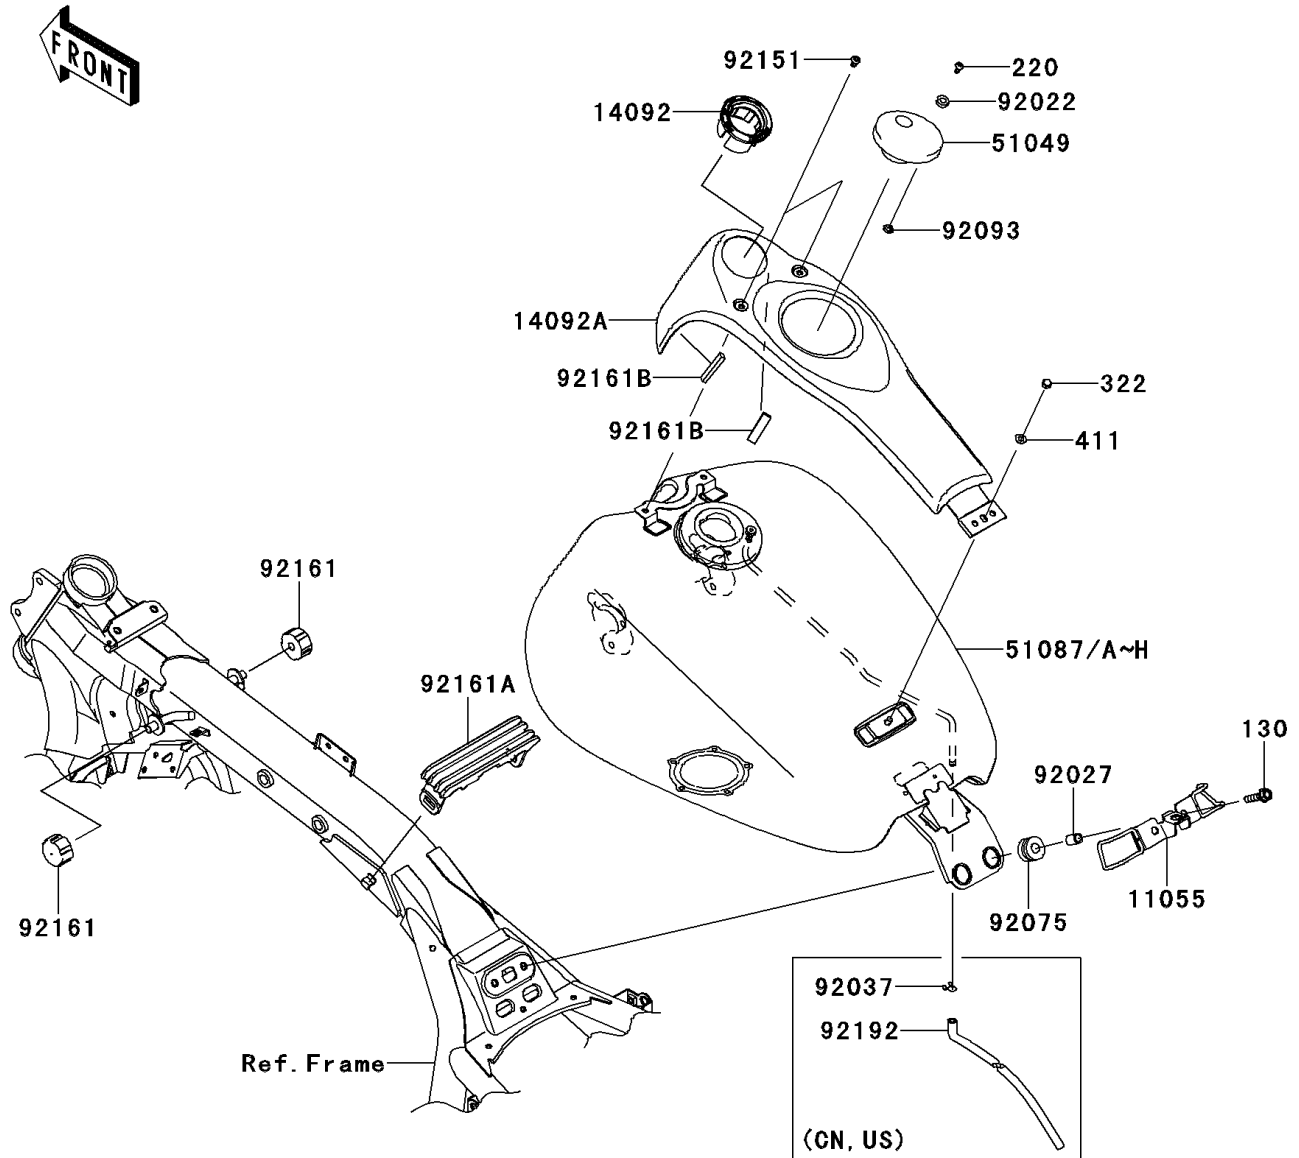

2012 VULCAN® 1700 VAQUERO®

PARTS DIAGRAM

Fuel Tank

F2410

(51087/C)	Enony
(51087A)	Black
(51087B/D)	Red
(51087E/F)	Blue

WD

WD

2012 VULCAN® 1700 VAQUERO®

PARTS LIST

Fuel Tank

Kawasaki
Let the Good Times Roll®

ITEM NAME

PART NUMBER

QUANTITY
