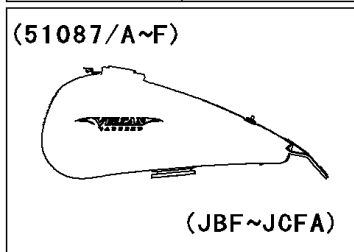

2012 VULCAN® 1700 VAQUERO®

PARTS DIAGRAM

Fuel Tank

F2410

(51087/C)	Enony
(51087A)	Black
(51087B/D)	Red
(51087E/F)	Blue

WD

WD

2012 VULCAN® 1700 VAQUERO®