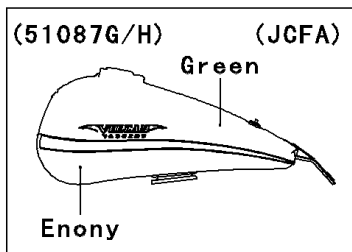

2012 VULCAN® 1700 VAQUERO®

PARTS DIAGRAM

Fuel Tank

F2410

(51087/C)	Enony
(51087A)	Black
(51087B/D)	Red
(51087E/F)	Blue

WD

WD

2012 VULCAN® 1700 VAQUERO®