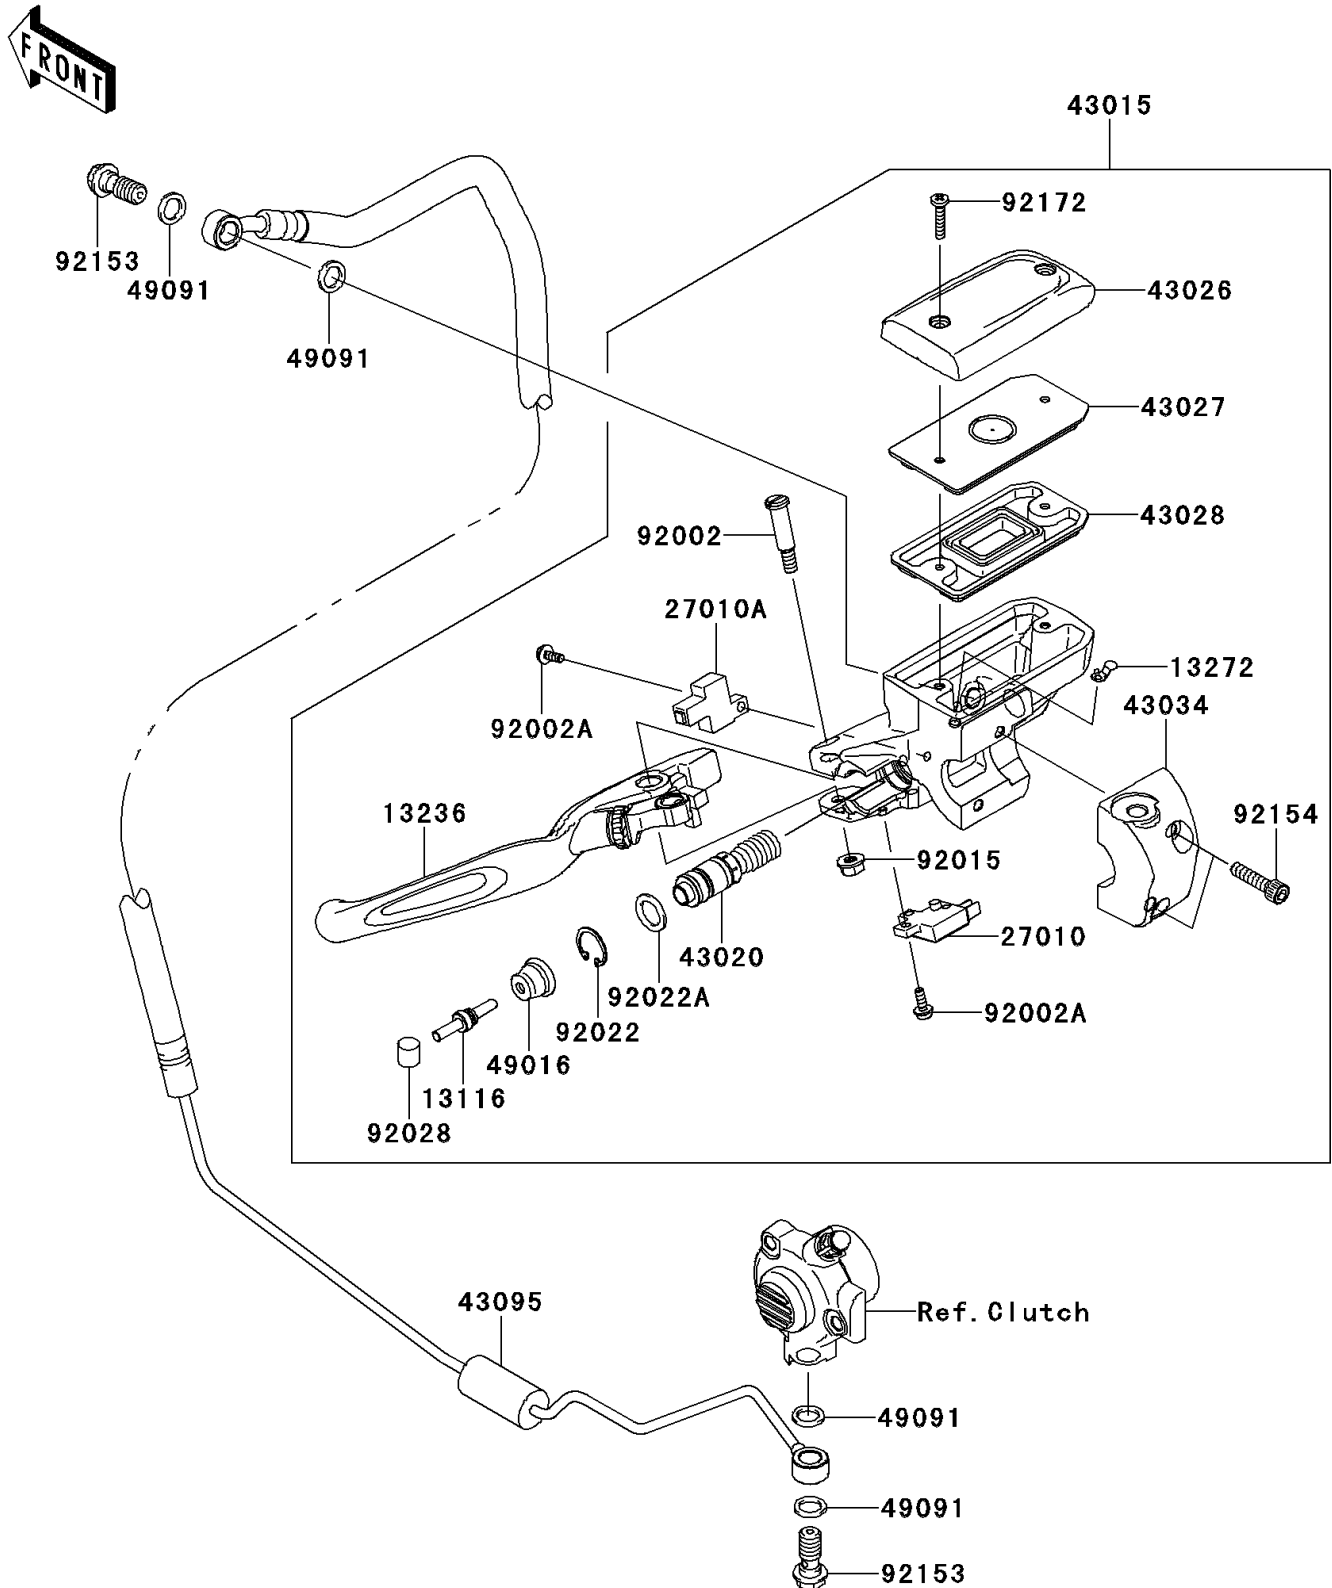

2012 VULCAN® 1700 VAQUERO®

PARTS DIAGRAM

Clutch Master Cylinder

F2380

2012 VULCAN® 1700 VAQUERO®

PARTS LIST

Clutch Master Cylinder

ITEM NAME

PART NUMBER

QUANTITY
