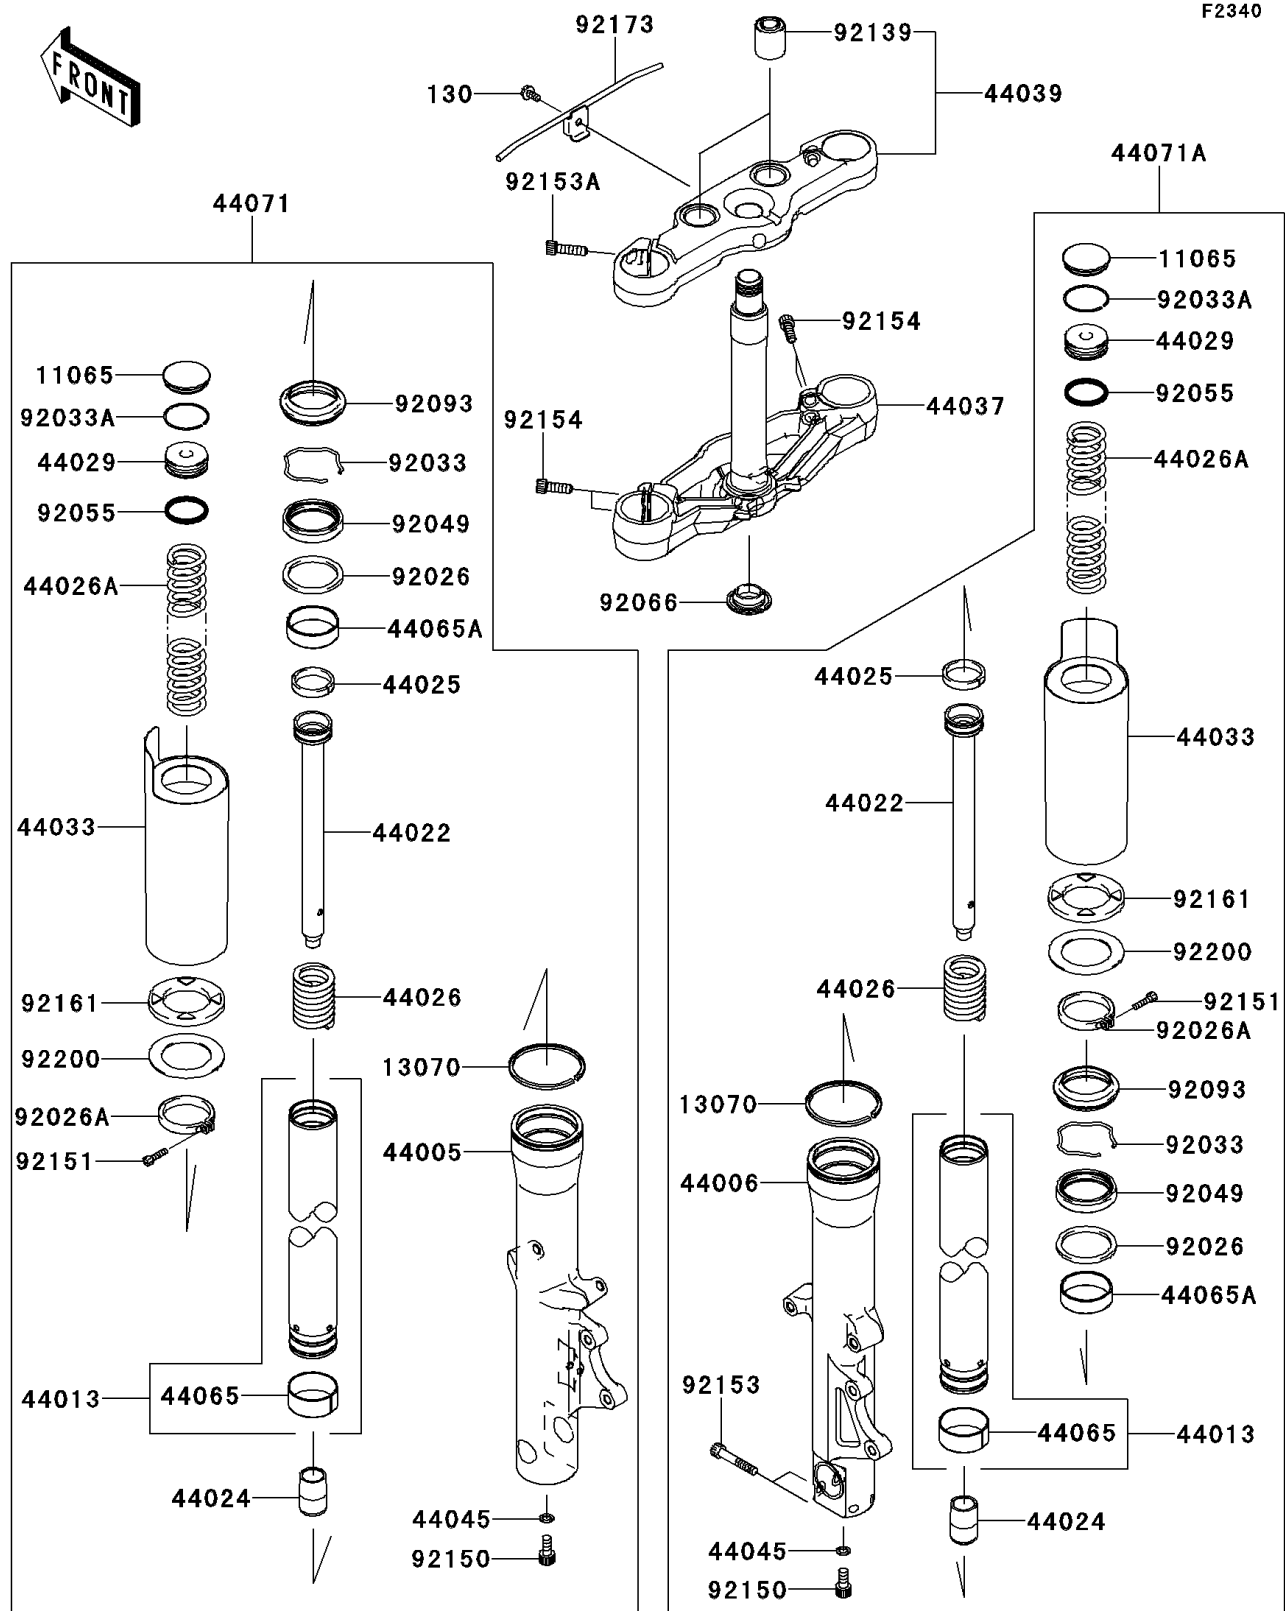

2012 VULCAN® 1700 VAQUERO®

PARTS DIAGRAM

Front Fork

2012 VULCAN® 1700 VAQUERO®

PARTS LIST

Front Fork

ITEM NAME

PART NUMBER

QUANTITY
