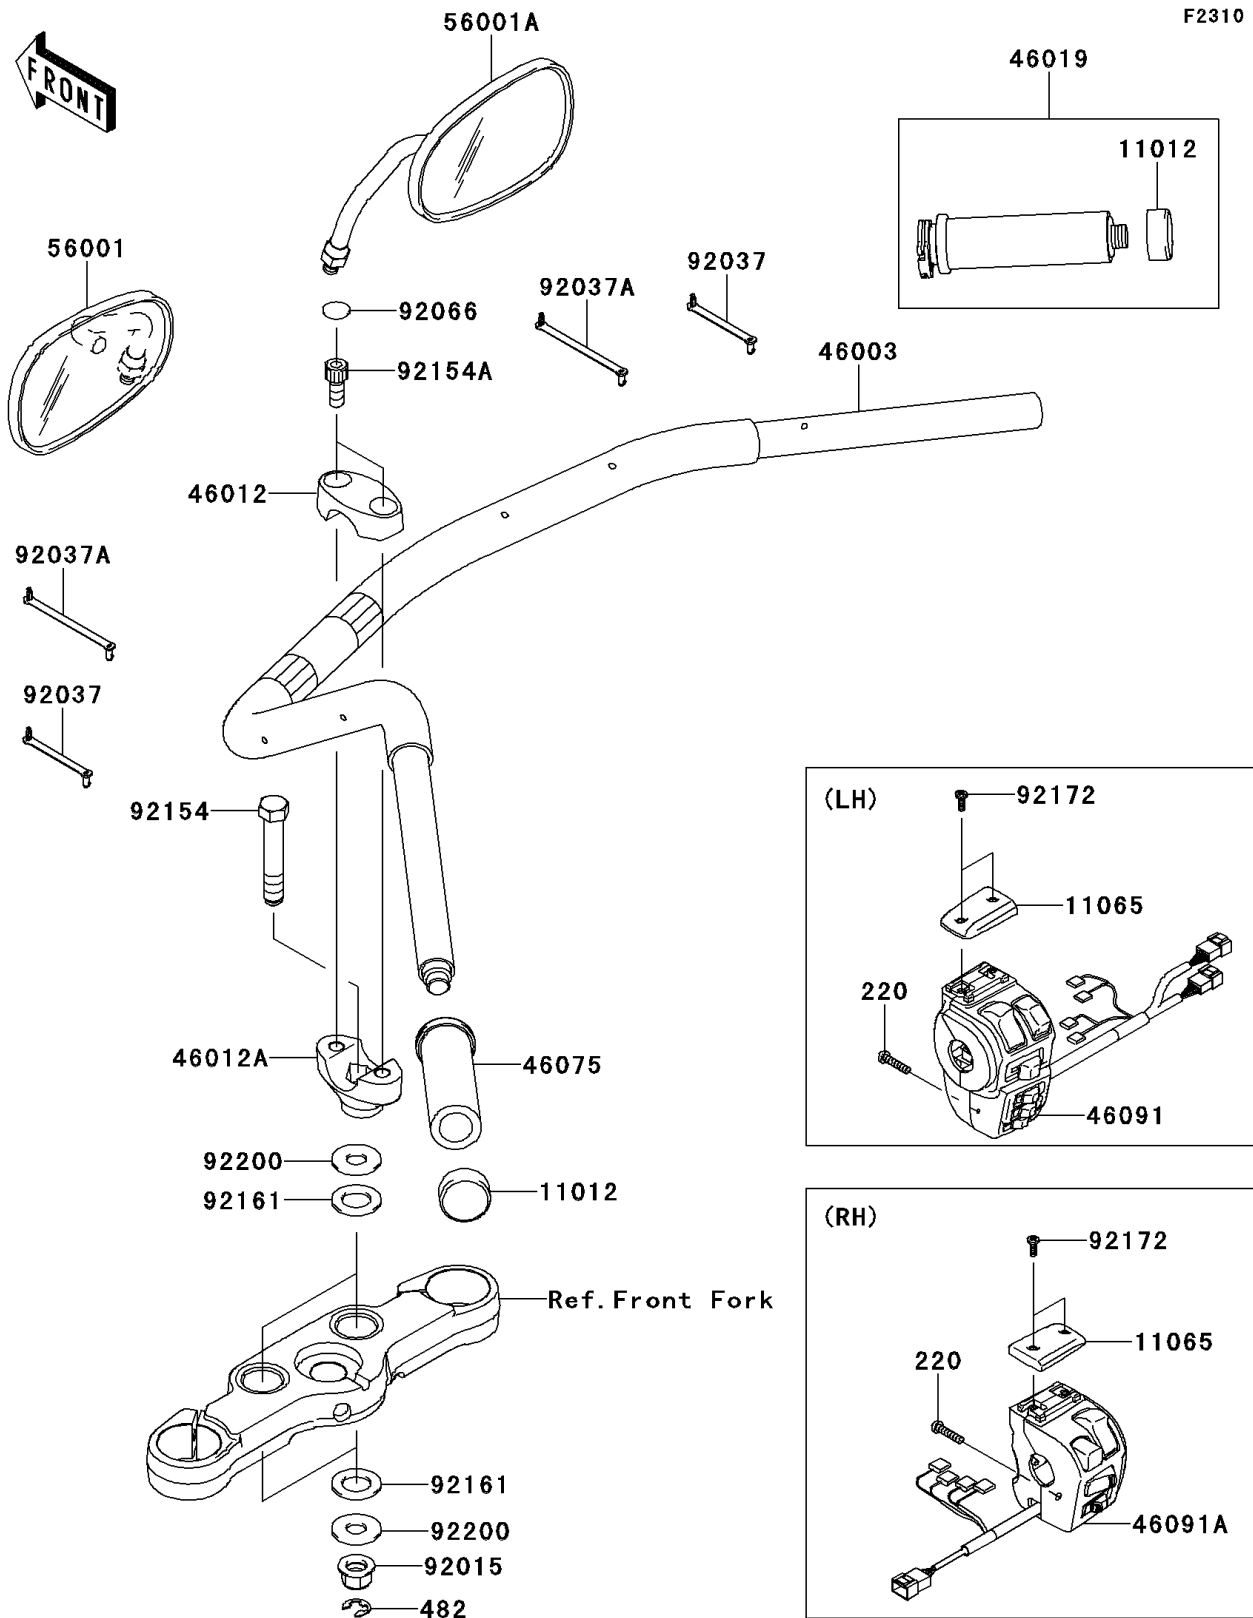

2012 VULCAN® 1700 VAQUERO®

PARTS DIAGRAM

Handlebar

2012 VULCAN® 1700 VAQUERO®

PARTS LIST

Handlebar

ITEM NAME

PART NUMBER

QUANTITY
