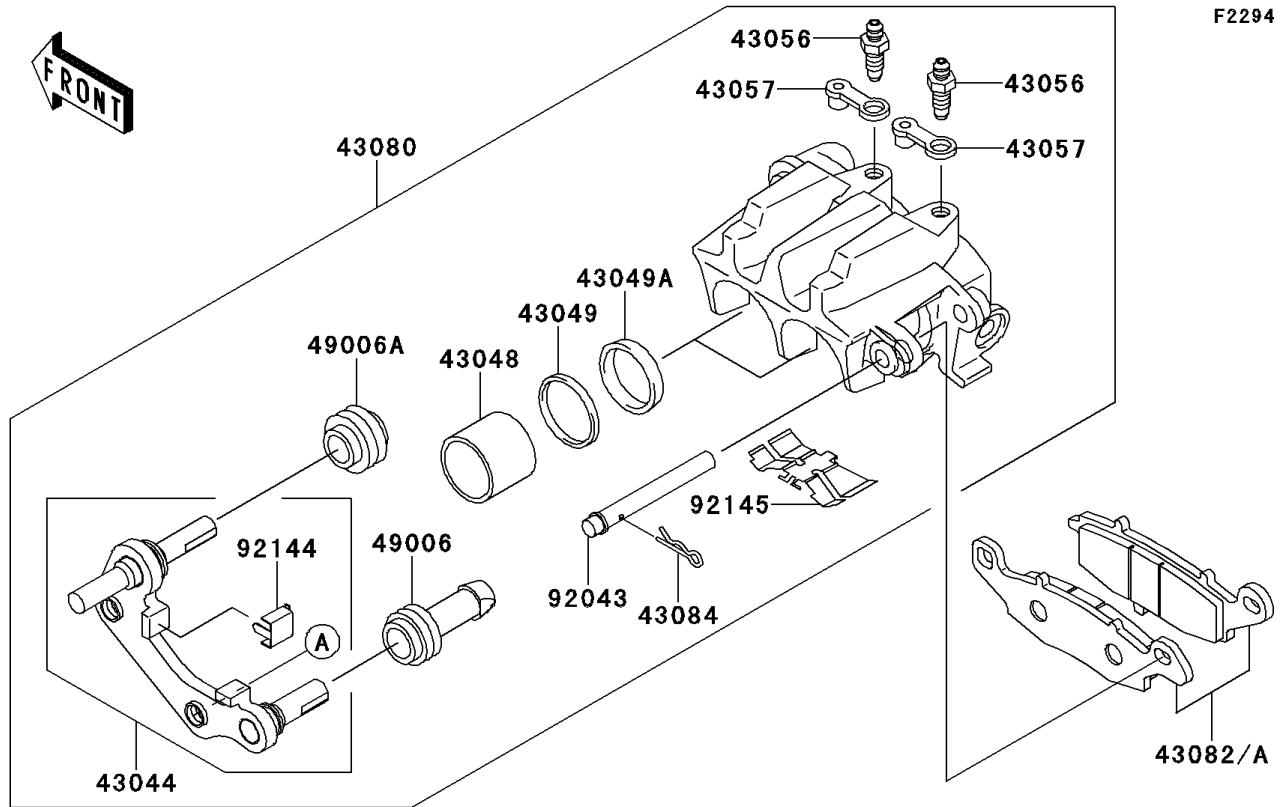

2012 VULCAN® 1700 VAQUERO®

PARTS DIAGRAM

Rear Brake

2012 VULCAN® 1700 VAQUERO®

PARTS LIST

Rear Brake

ITEM NAME

PART NUMBER

QUANTITY
