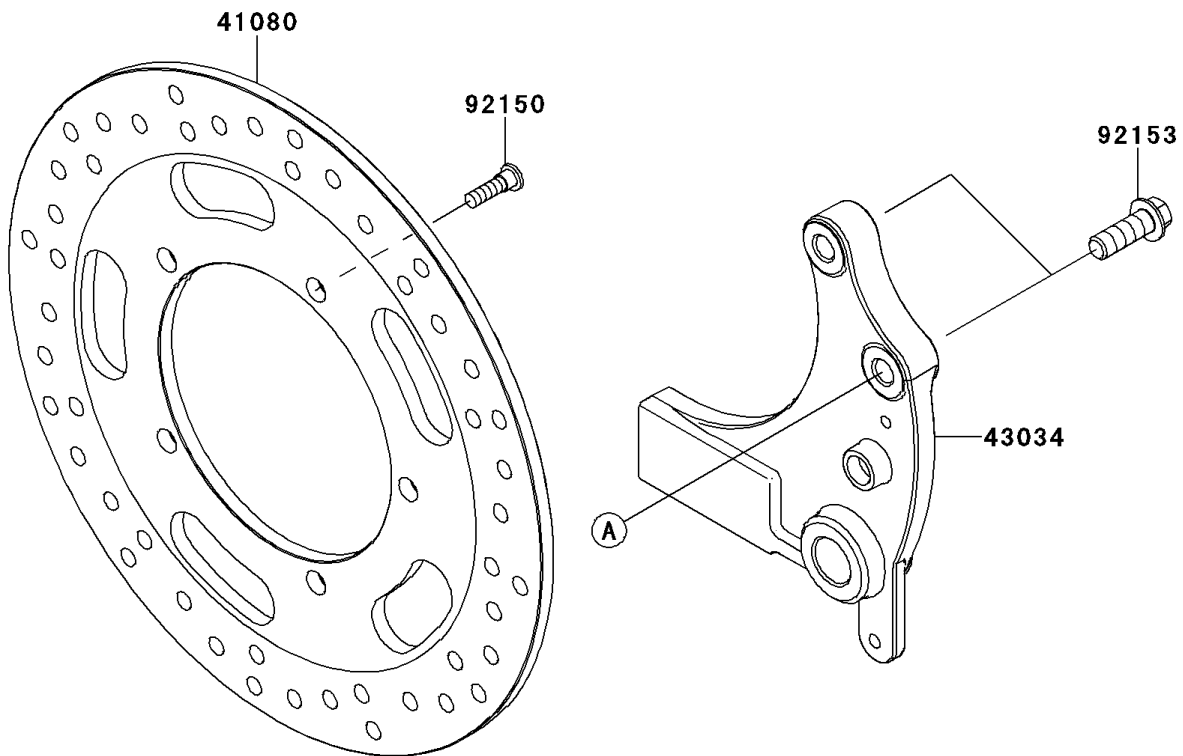

2011 VULCAN® 1700 VAQUERO®

PARTS DIAGRAM

Rear Brake

F2294

2011 VULCAN® 1700 VAQUERO®

PARTS LIST

Rear Brake

ITEM NAME

PART NUMBER

QUANTITY
