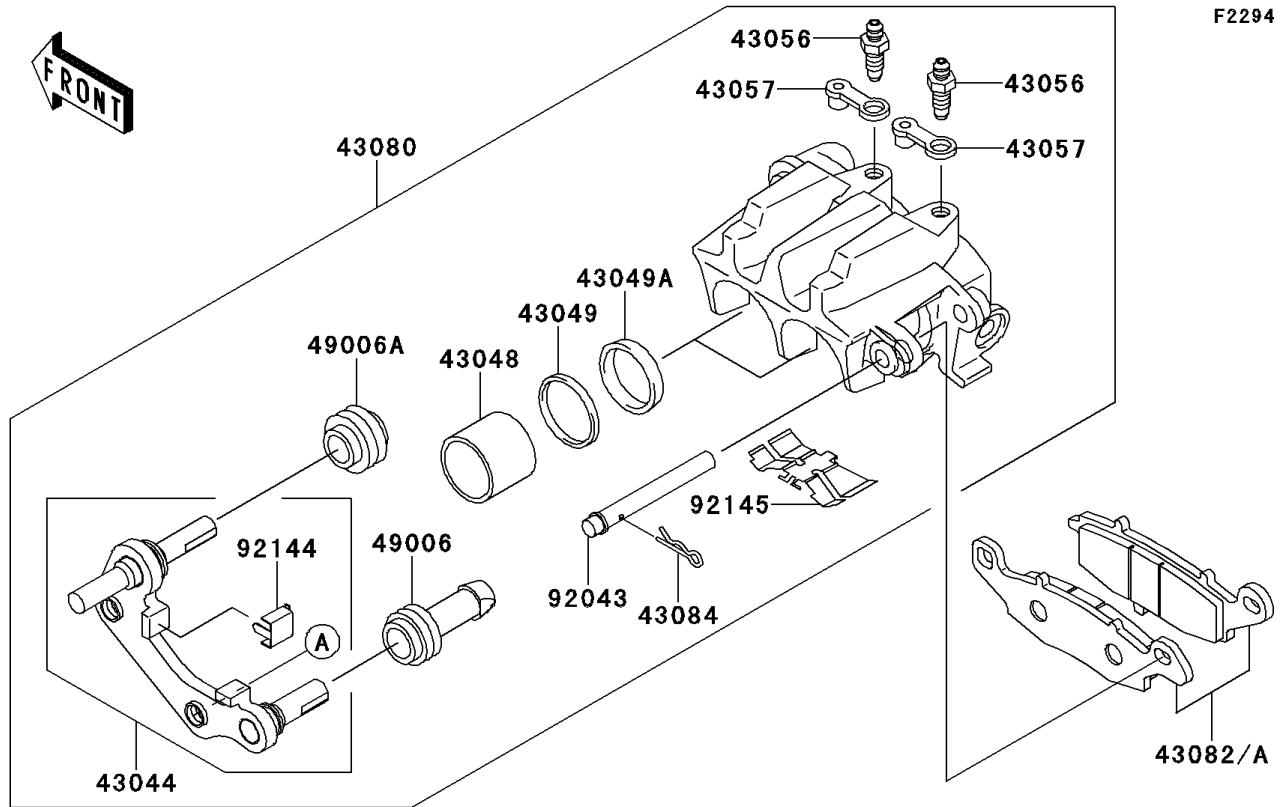

2011 VULCAN® 1700 VAQUERO®

PARTS DIAGRAM

Rear Brake

F2294

2011 VULCAN® 1700 VAQUERO®

PARTS LIST

Rear Brake

ITEM NAME

PART NUMBER

QUANTITY
