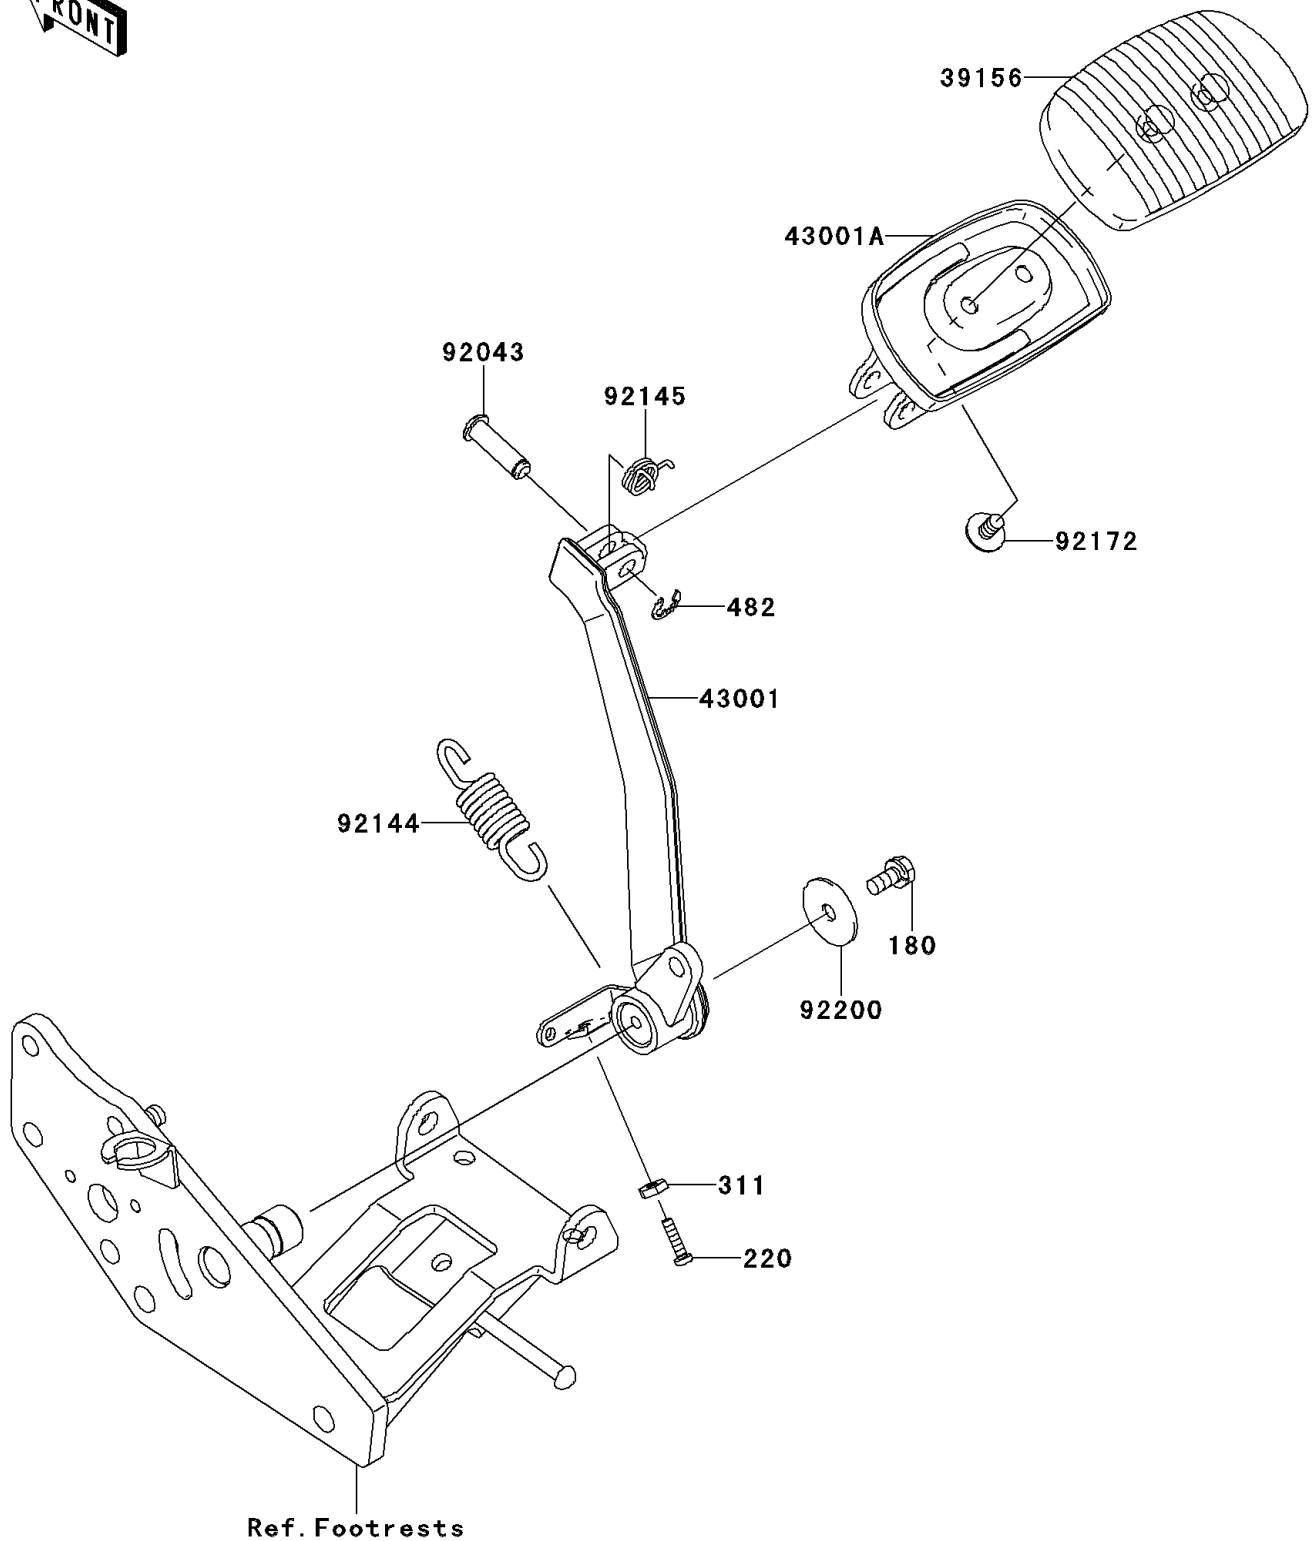

2012 VULCAN® 1700 VAQUERO®

PARTS DIAGRAM

Brake Pedal/Torque Link

F2260

2012 VULCAN® 1700 VAQUERO®

PARTS LIST

Brake Pedal/Torque Link

ITEM NAME	PART NUMBER	QUANTITY
-----------	-------------	----------
