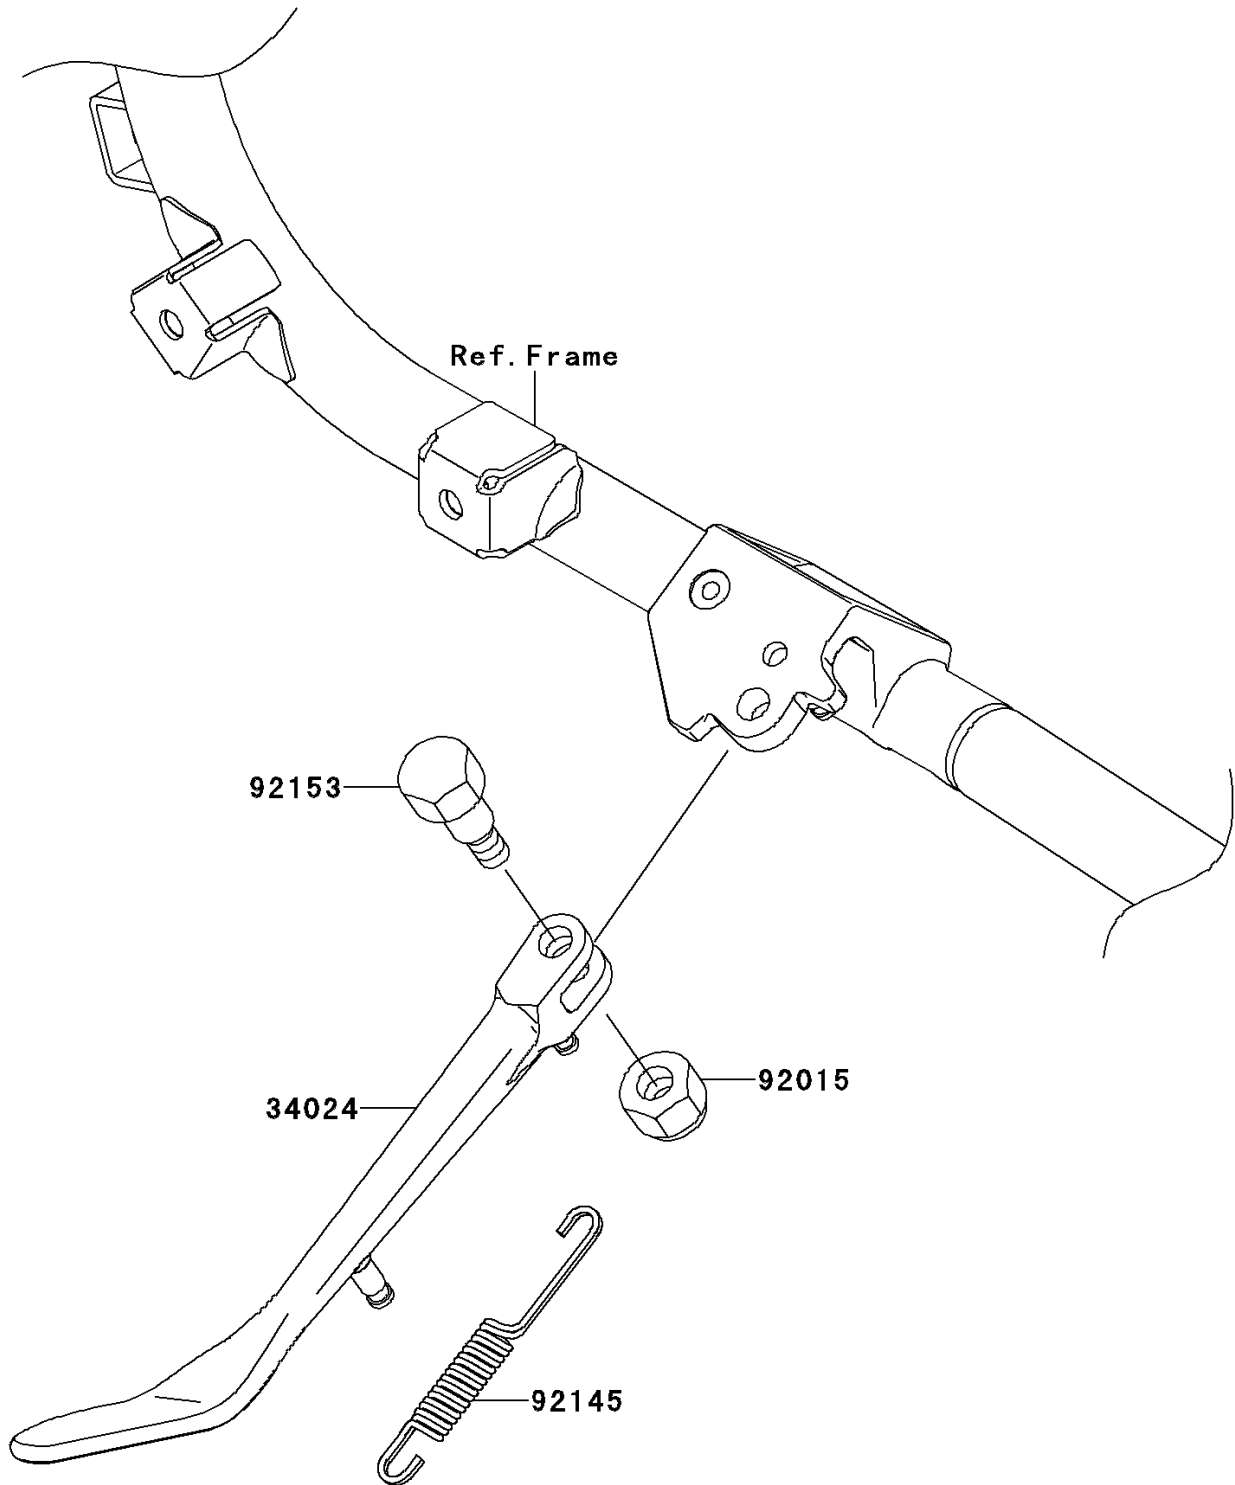

2012 VULCAN® 1700 VAQUERO®

PARTS DIAGRAM

Stand(s)

F2190

2012 VULCAN® 1700 VAQUERO®

PARTS LIST

Stand(s)

ITEM NAME

PART NUMBER

QUANTITY
