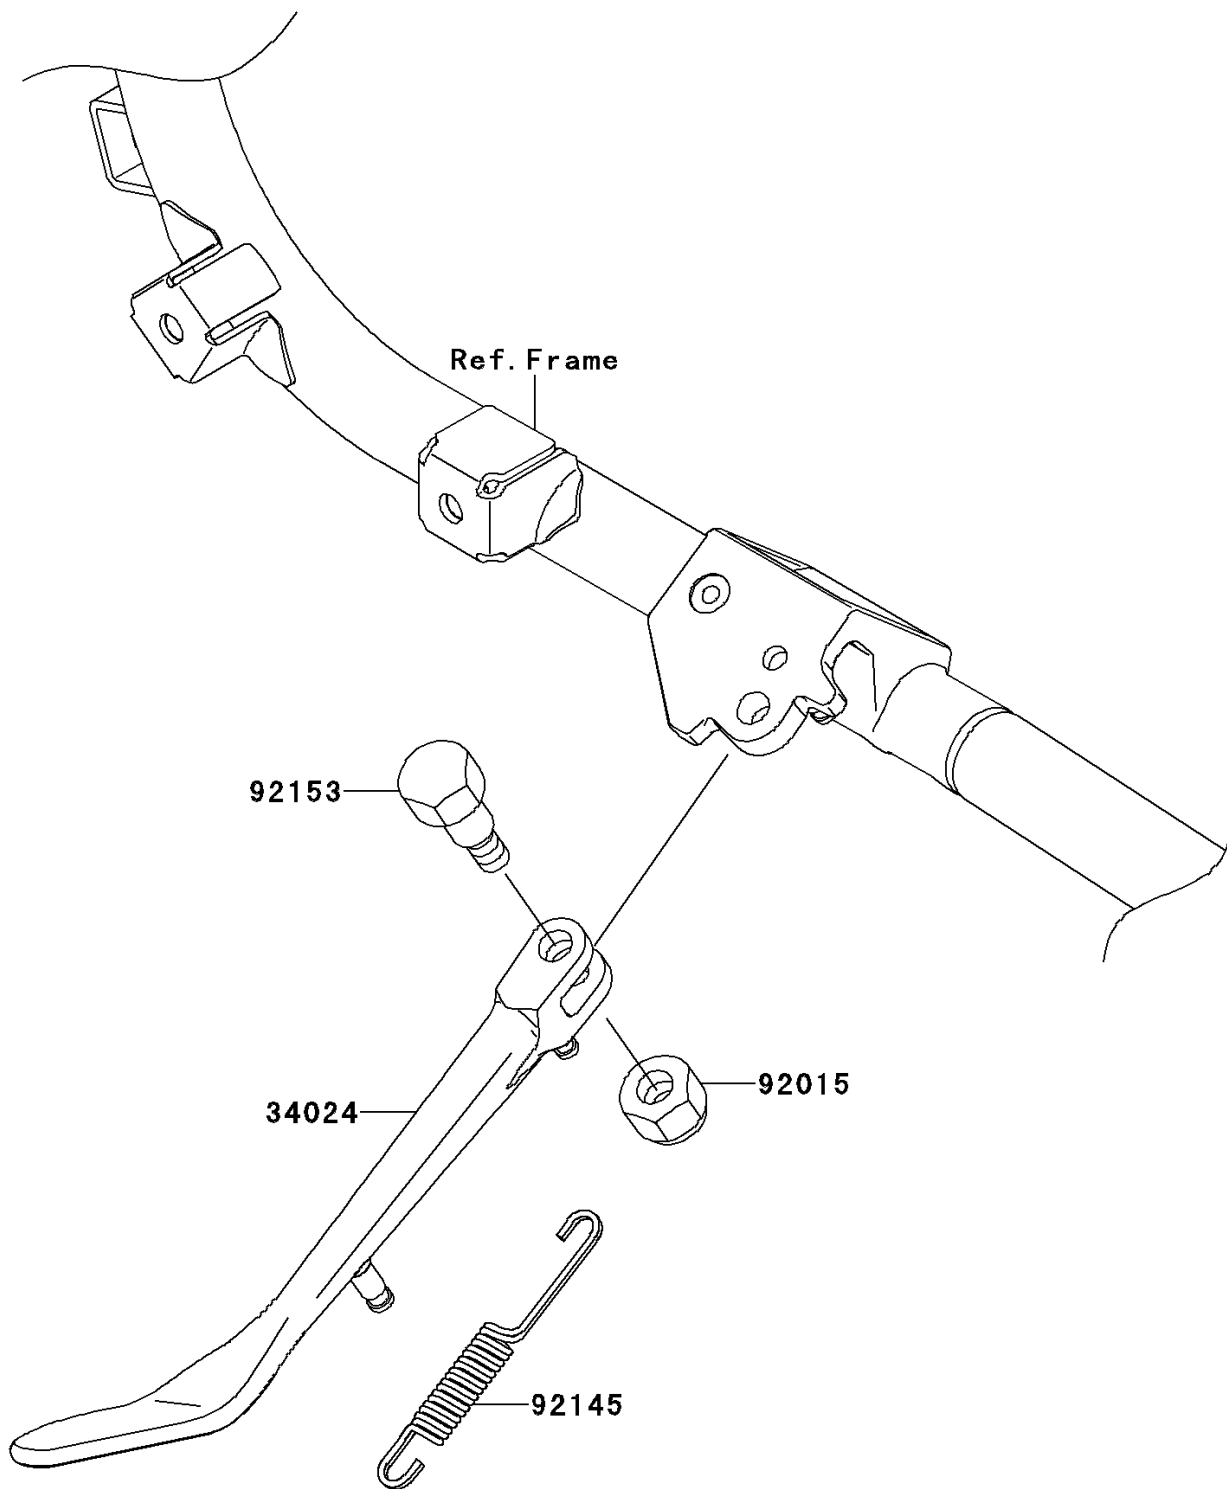

2011 VULCAN® 1700 VAQUERO®

PARTS DIAGRAM

Stand(s)

F2190

2011 VULCAN® 1700 VAQUERO®

Kawasaki
Let the Good Times Roll®

PARTS LIST

Stand(s)

ITEM NAME

PART NUMBER

QUANTITY
