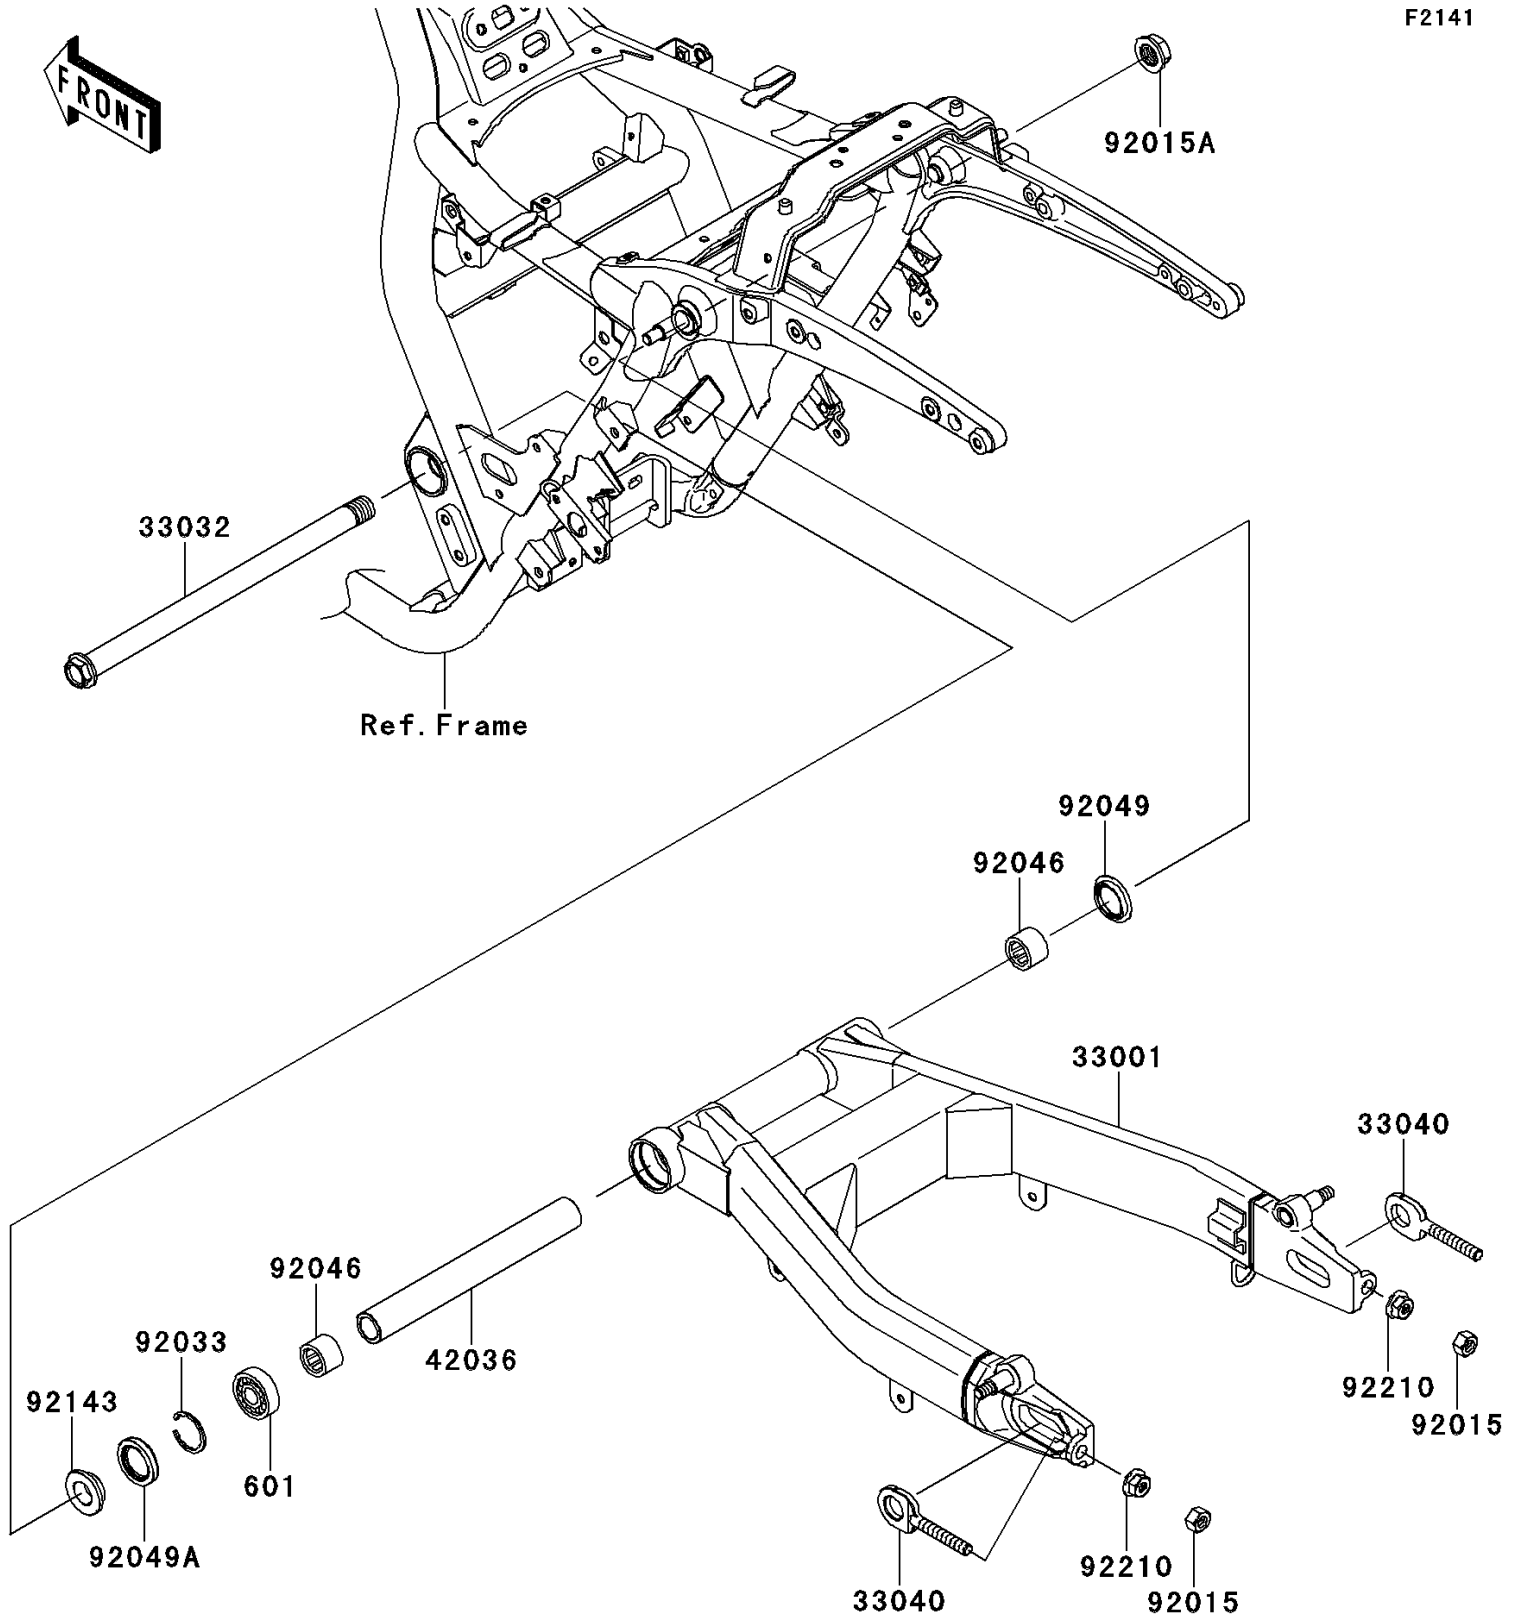

2012 VULCAN® 1700 VAQUERO®

PARTS DIAGRAM

Swingarm

F2141

2012 VULCAN® 1700 VAQUERO®

PARTS LIST

Swingarm

ITEM NAME

PART NUMBER

QUANTITY
