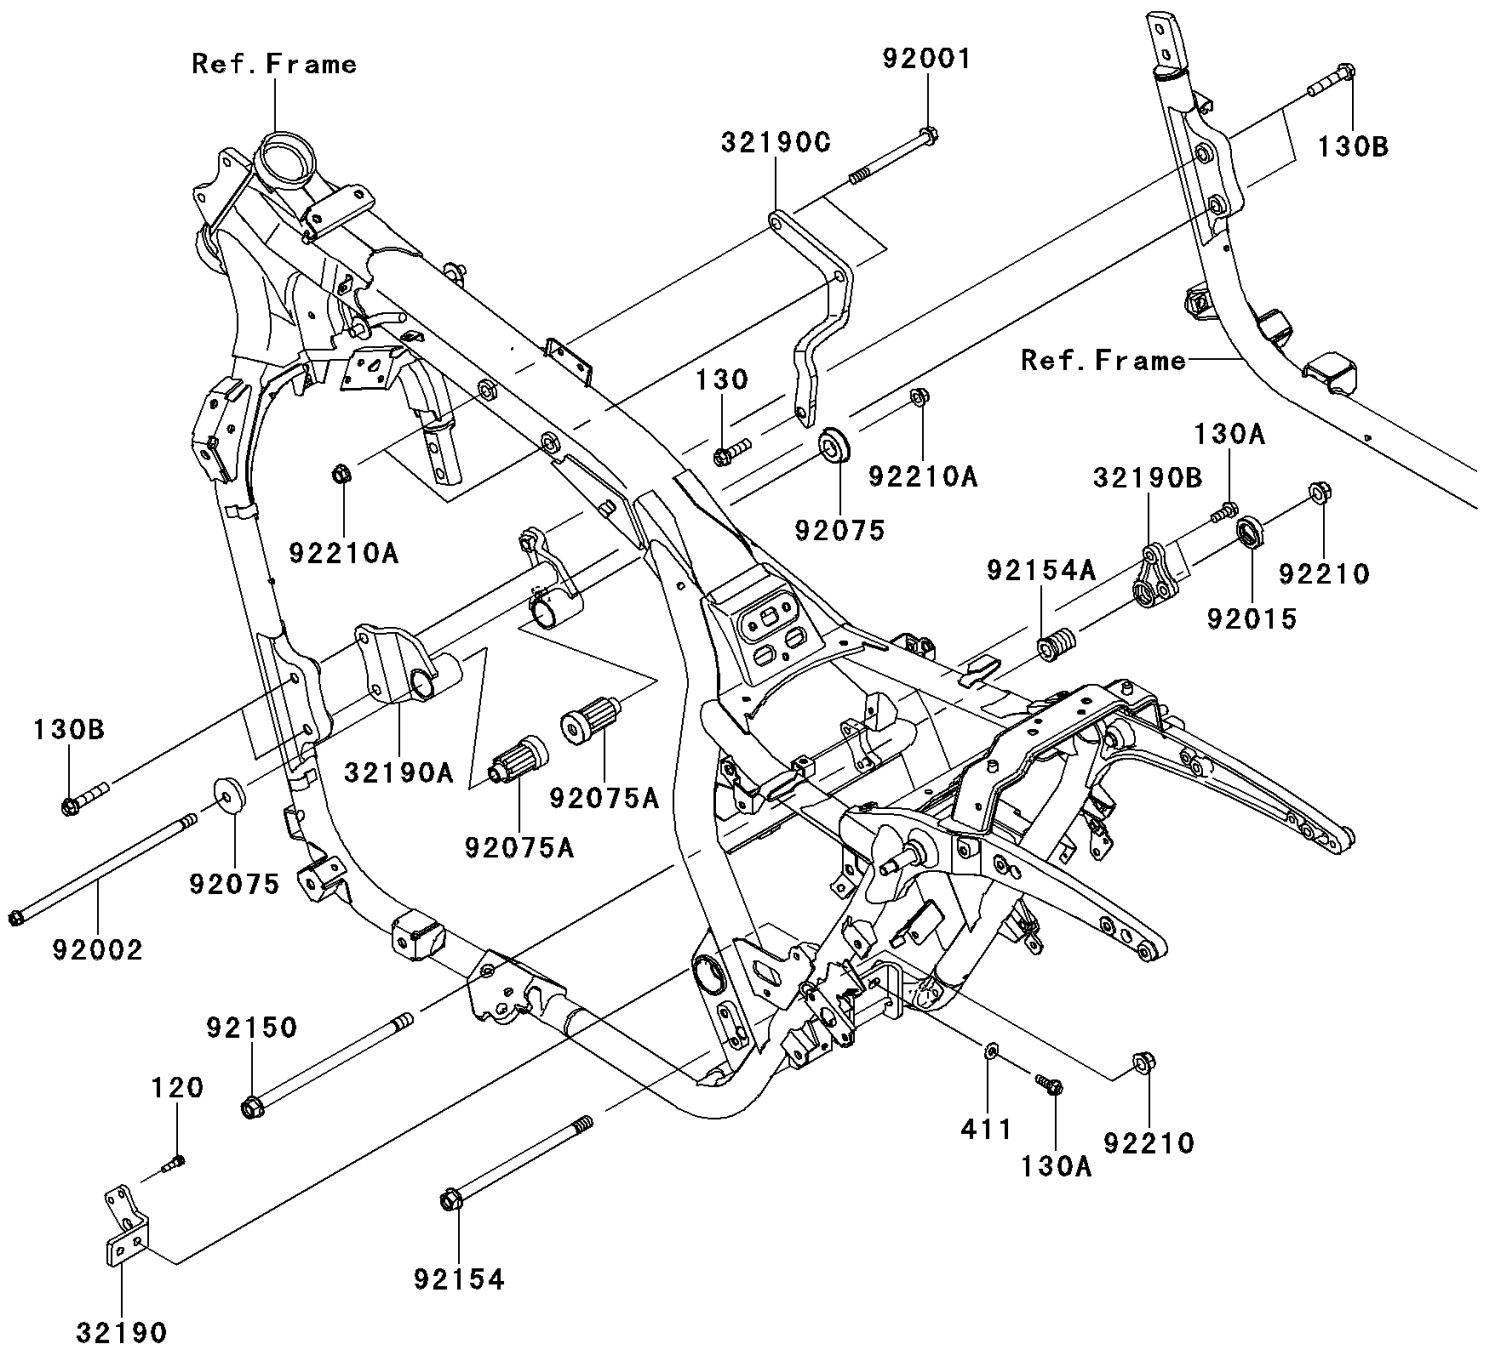

2011 VULCAN® 1700 VAQUERO®

PARTS DIAGRAM

Frame Fittings

F2131

2011 VULCAN® 1700 VAQUERO®

PARTS LIST Frame Fittings

ITEM NAME	PART NUMBER	QUANTITY
-----------	-------------	----------
