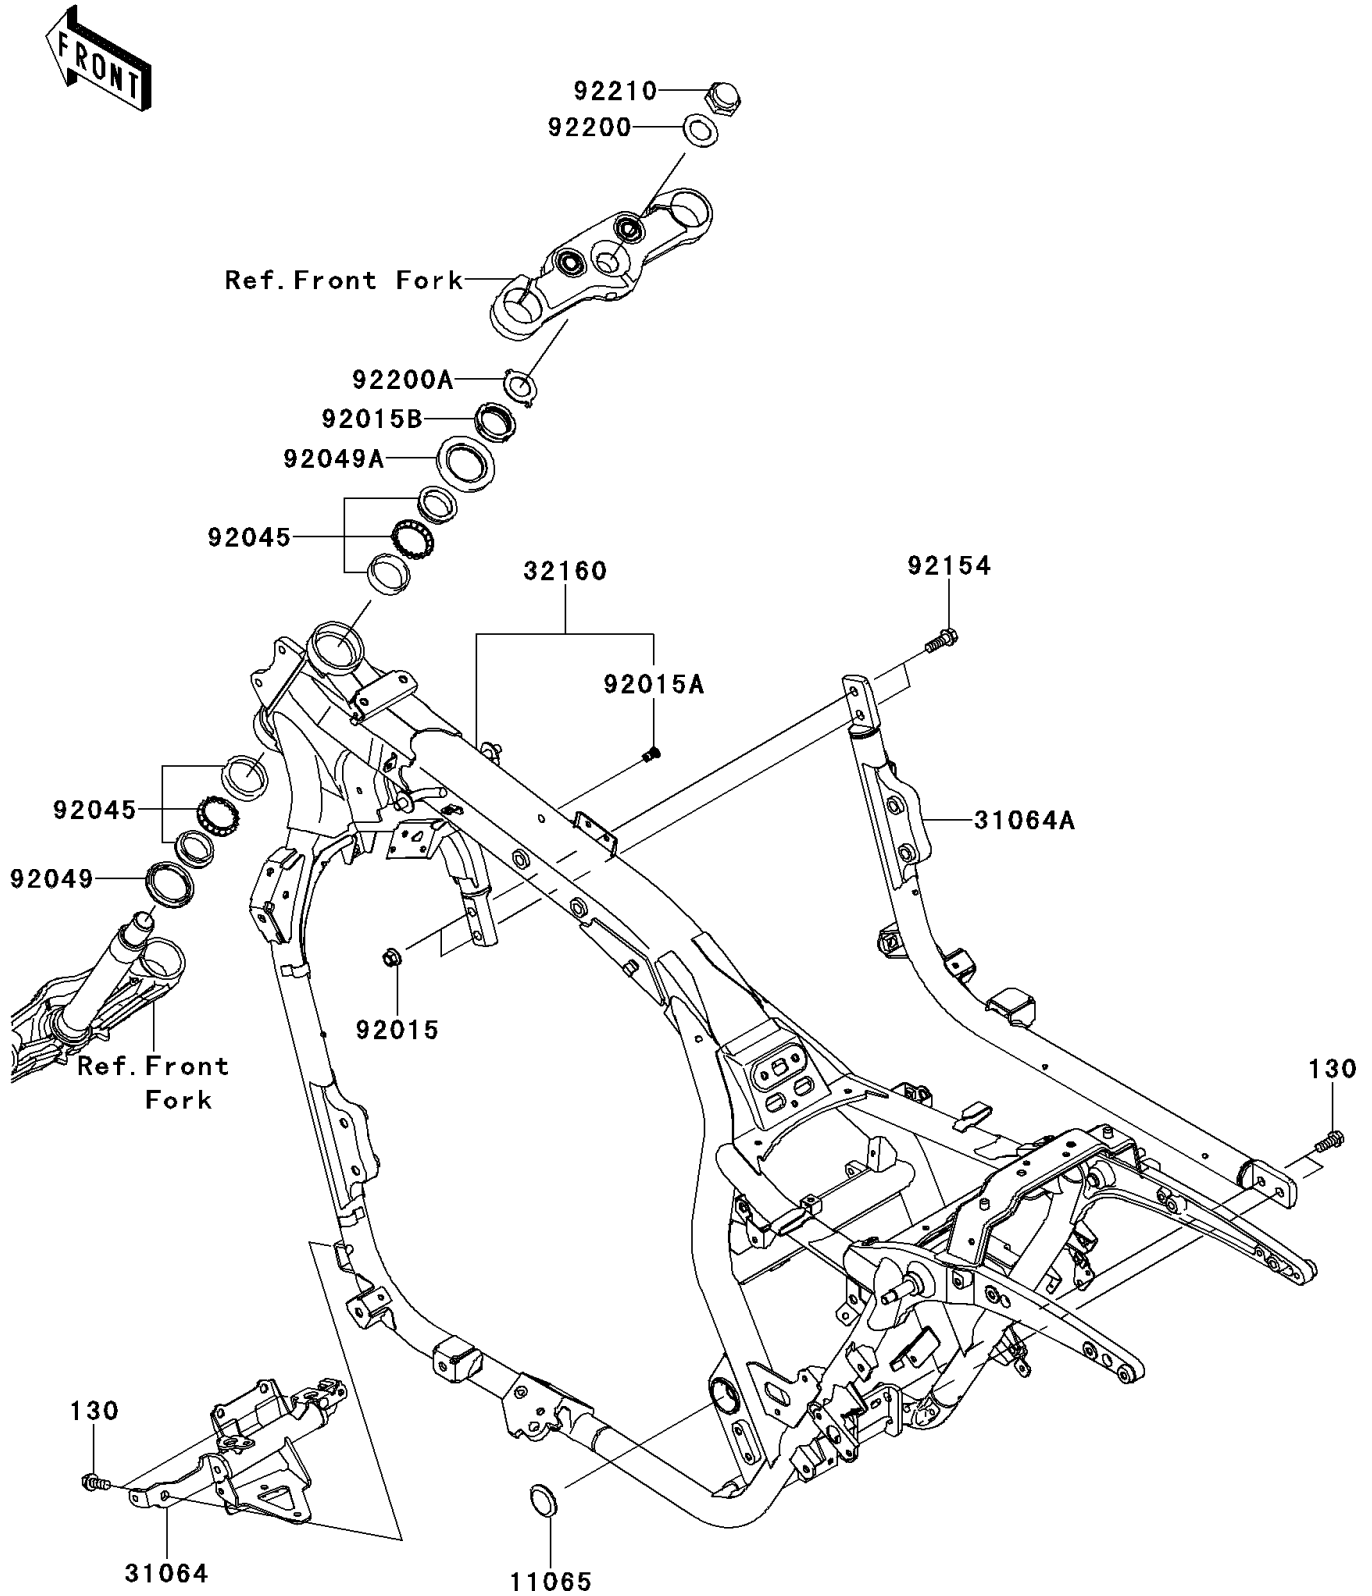

2012 VULCAN® 1700 VAQUERO®

PARTS DIAGRAM

Frame

F2120

2012 VULCAN® 1700 VAQUERO®

PARTS LIST

Frame

ITEM NAME

PART NUMBER

QUANTITY
