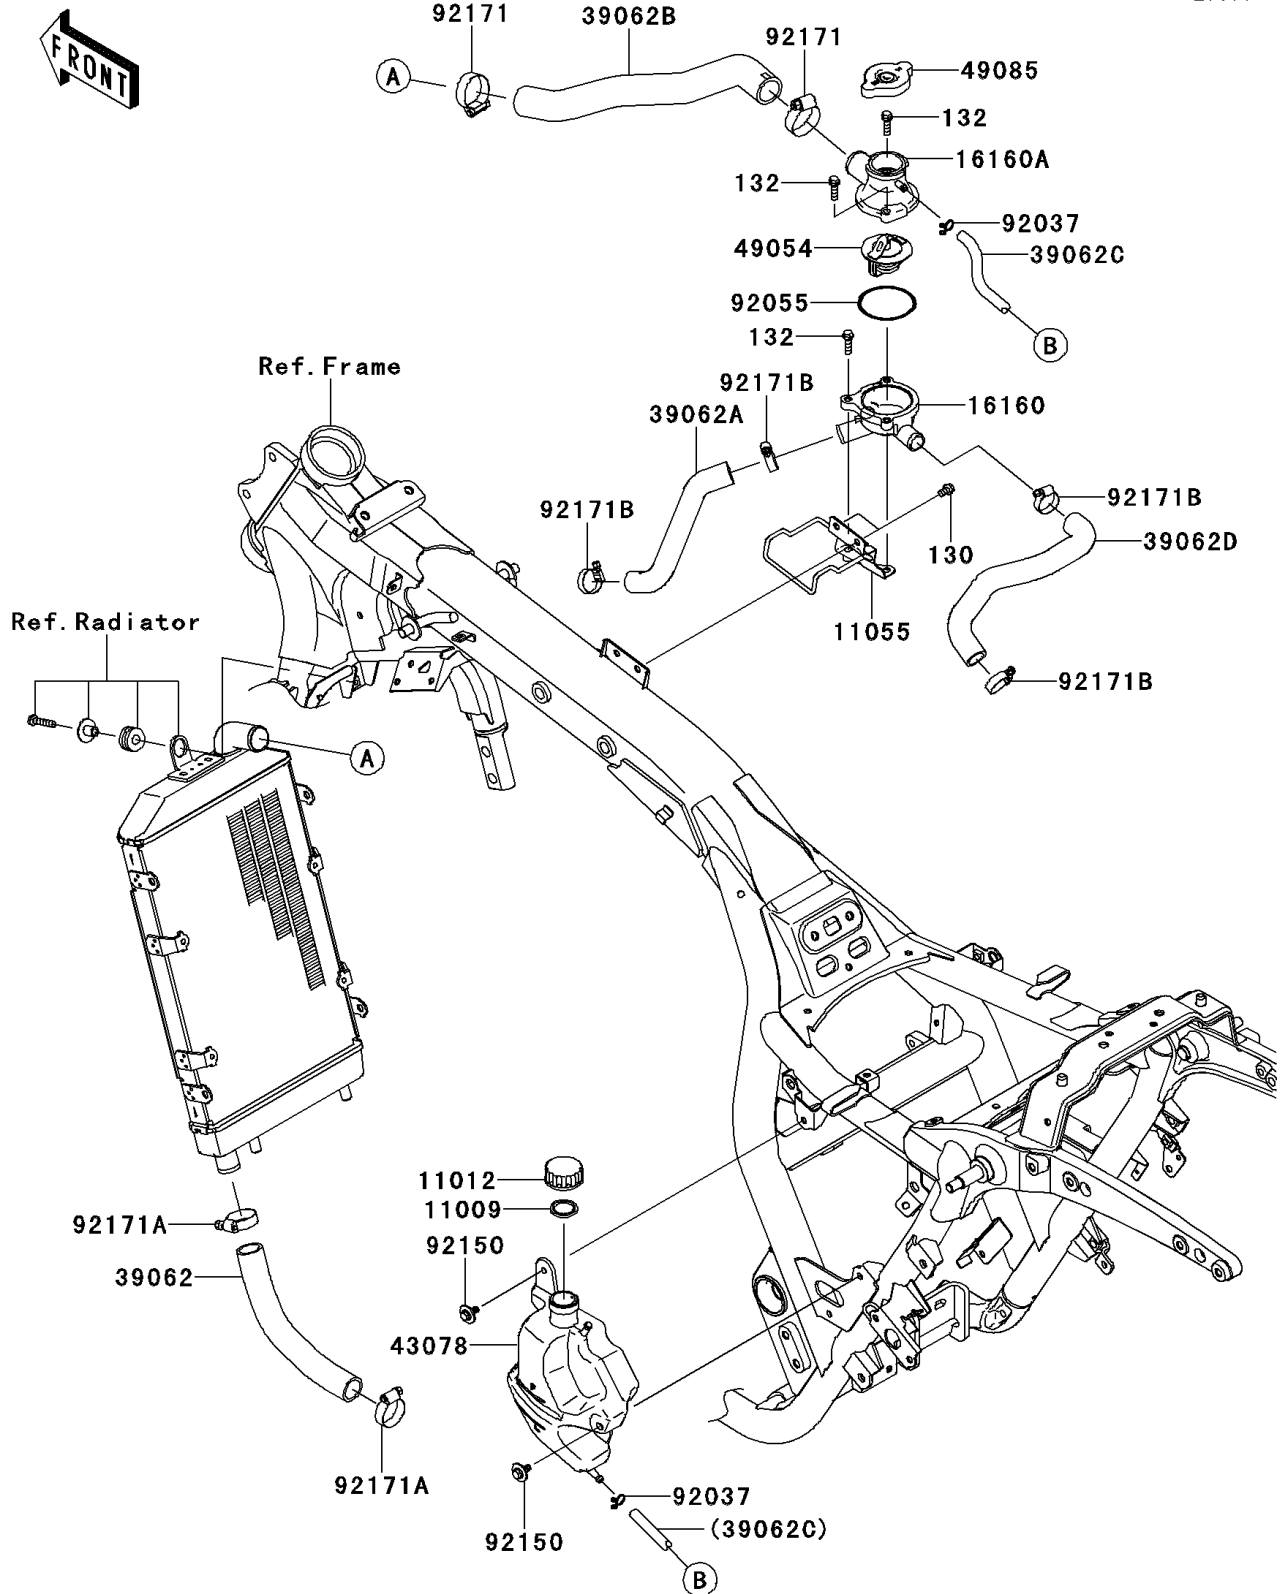

2012 VULCAN® 1700 VAQUERO®

PARTS DIAGRAM

Cooling

E3035

2012 VULCAN® 1700 VAQUERO®

PARTS LIST

Cooling

ITEM NAME

PART NUMBER

QUANTITY
