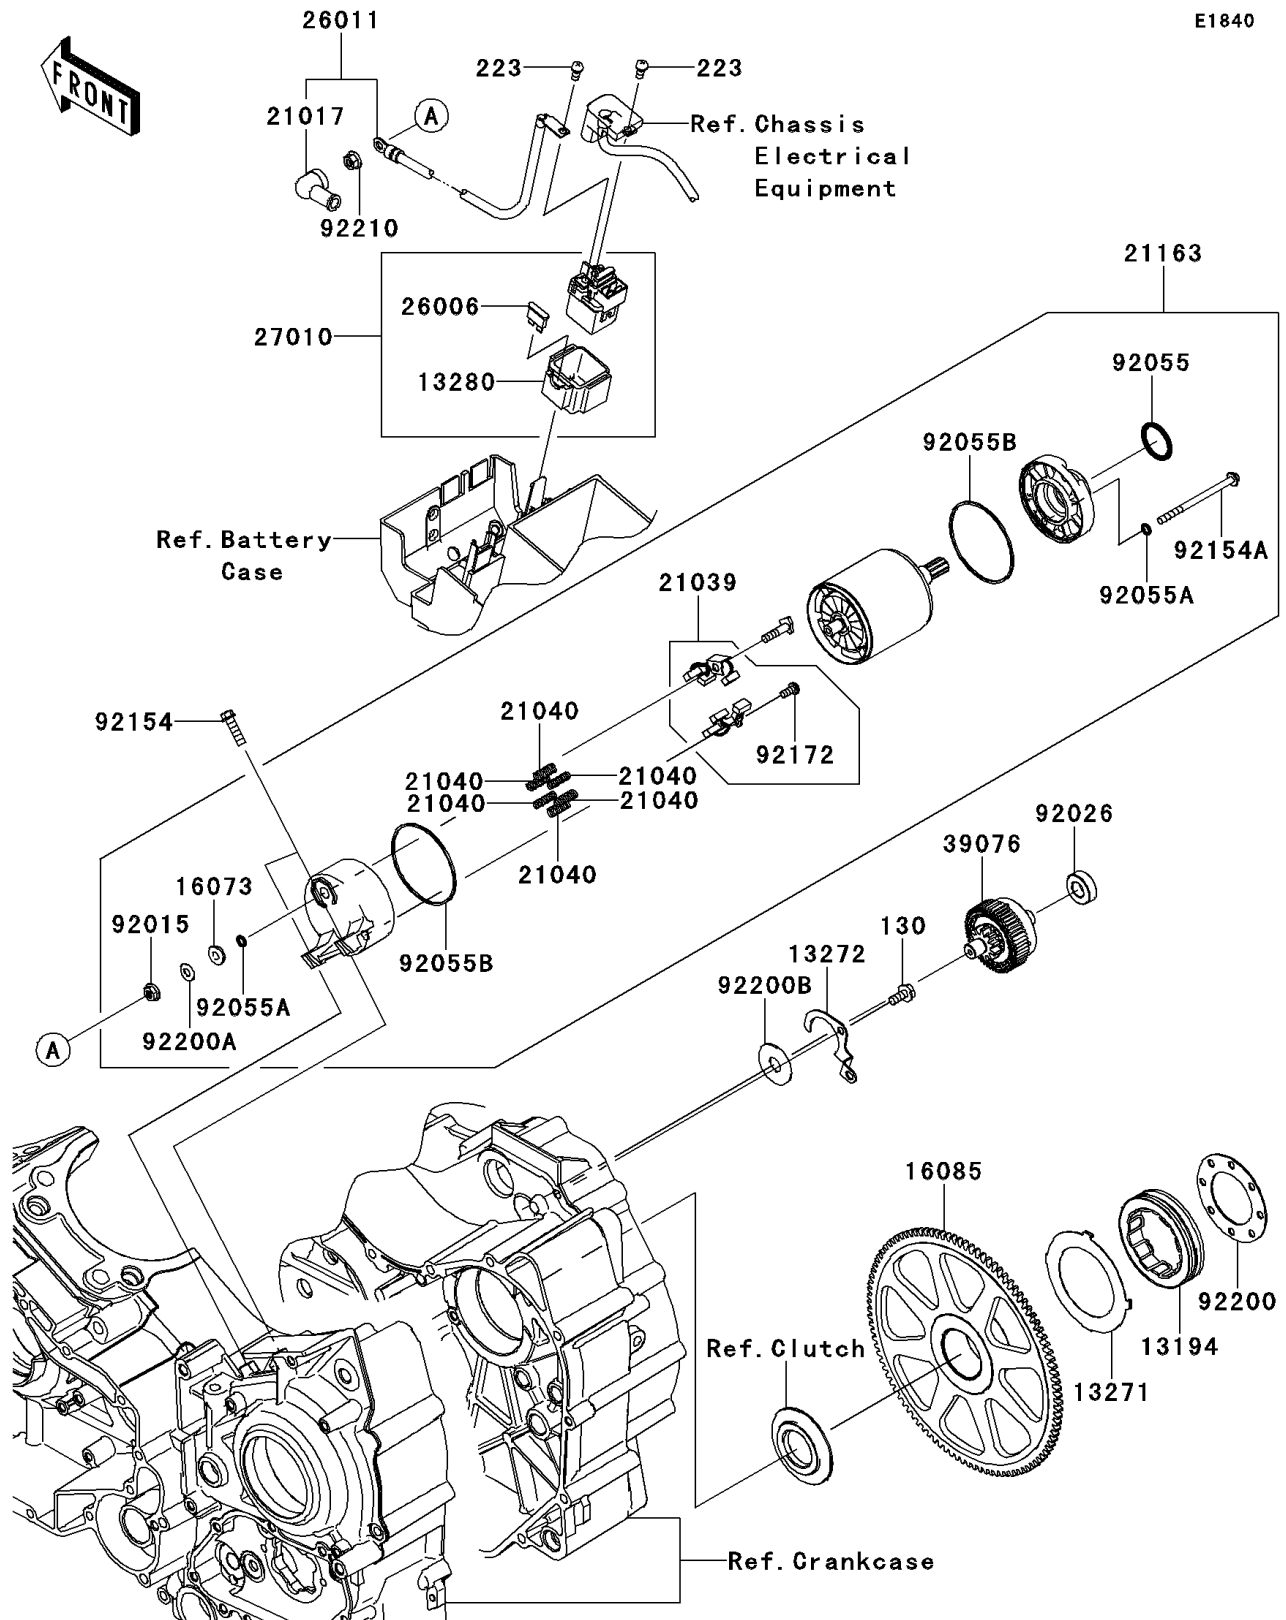

2011 VULCAN® 1700 VAQUERO®

PARTS DIAGRAM

Starter Motor

2011 VULCAN® 1700 VAQUERO®

PARTS LIST Starter Motor

Kawasaki
Let the Good Times Roll®

ITEM NAME

PART NUMBER

QUANTITY
