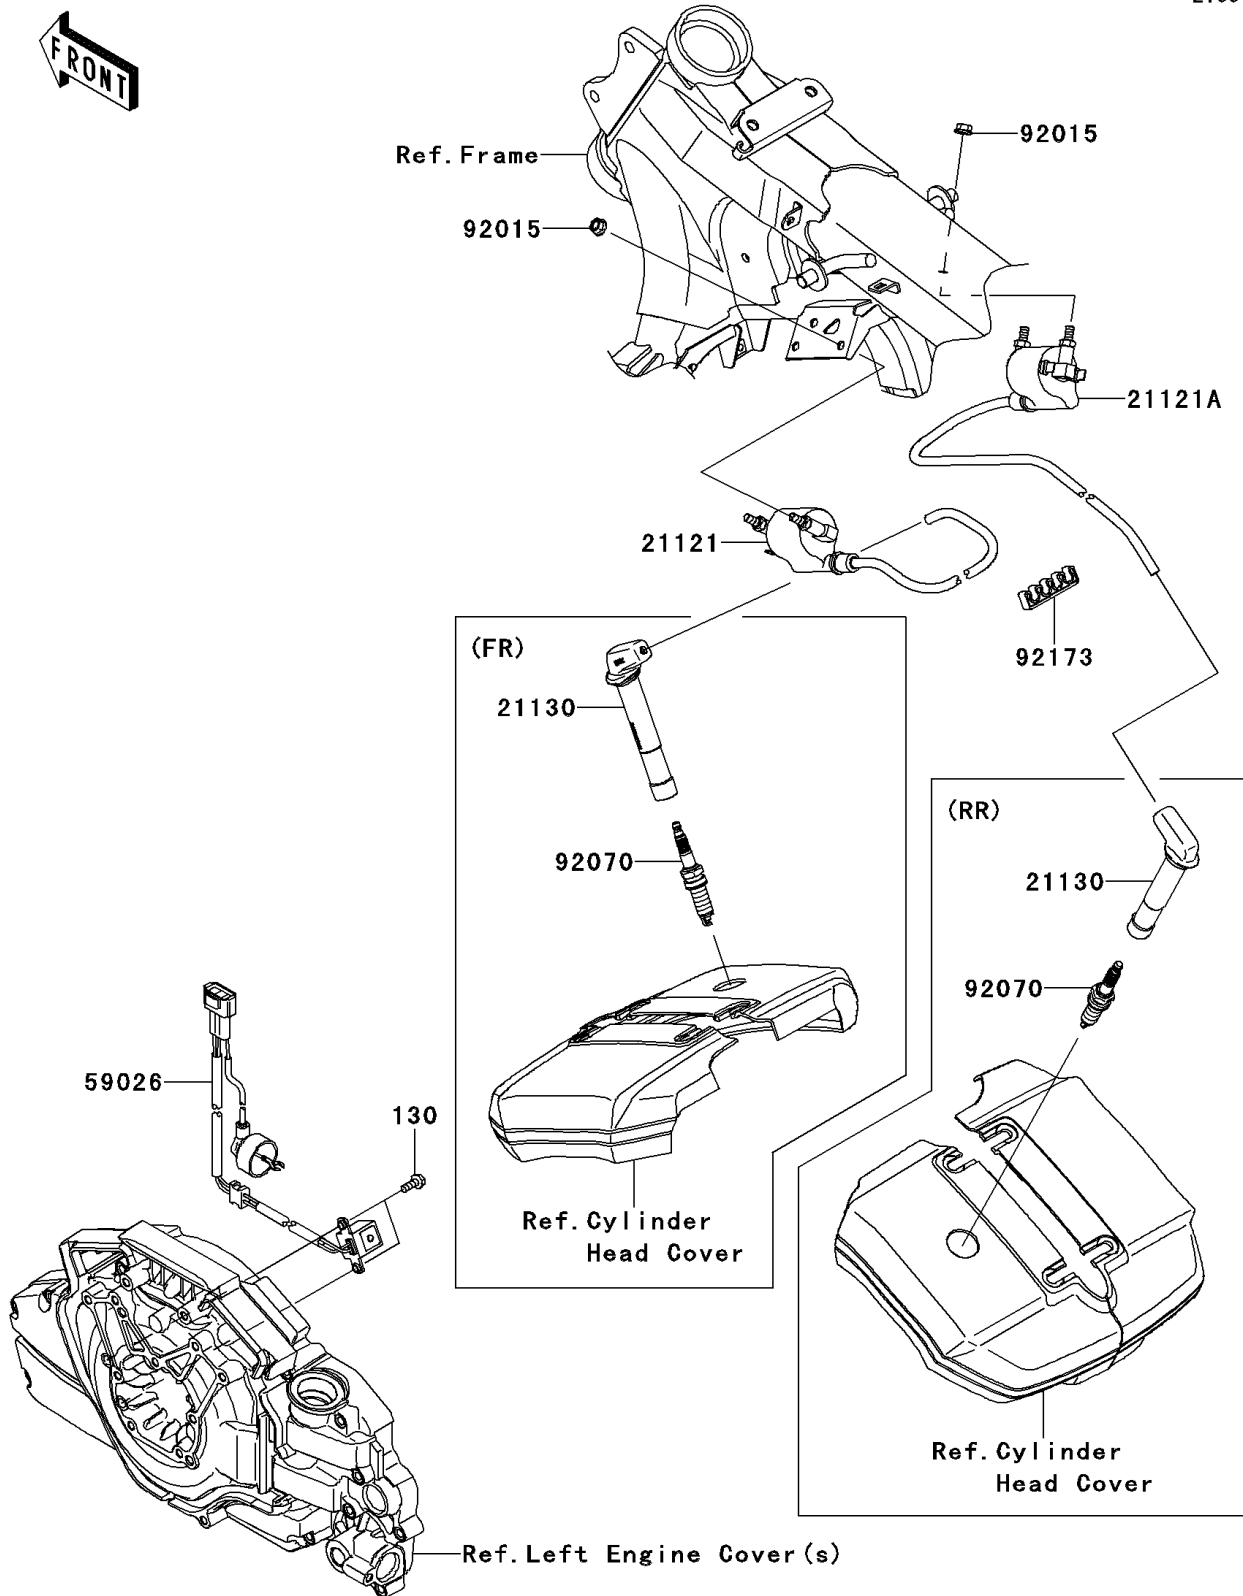

2012 VULCAN® 1700 VAQUERO®

PARTS DIAGRAM

Ignition System

E1830

2012 VULCAN® 1700 VAQUERO®

PARTS LIST

Ignition System

ITEM NAME

PART NUMBER

QUANTITY
