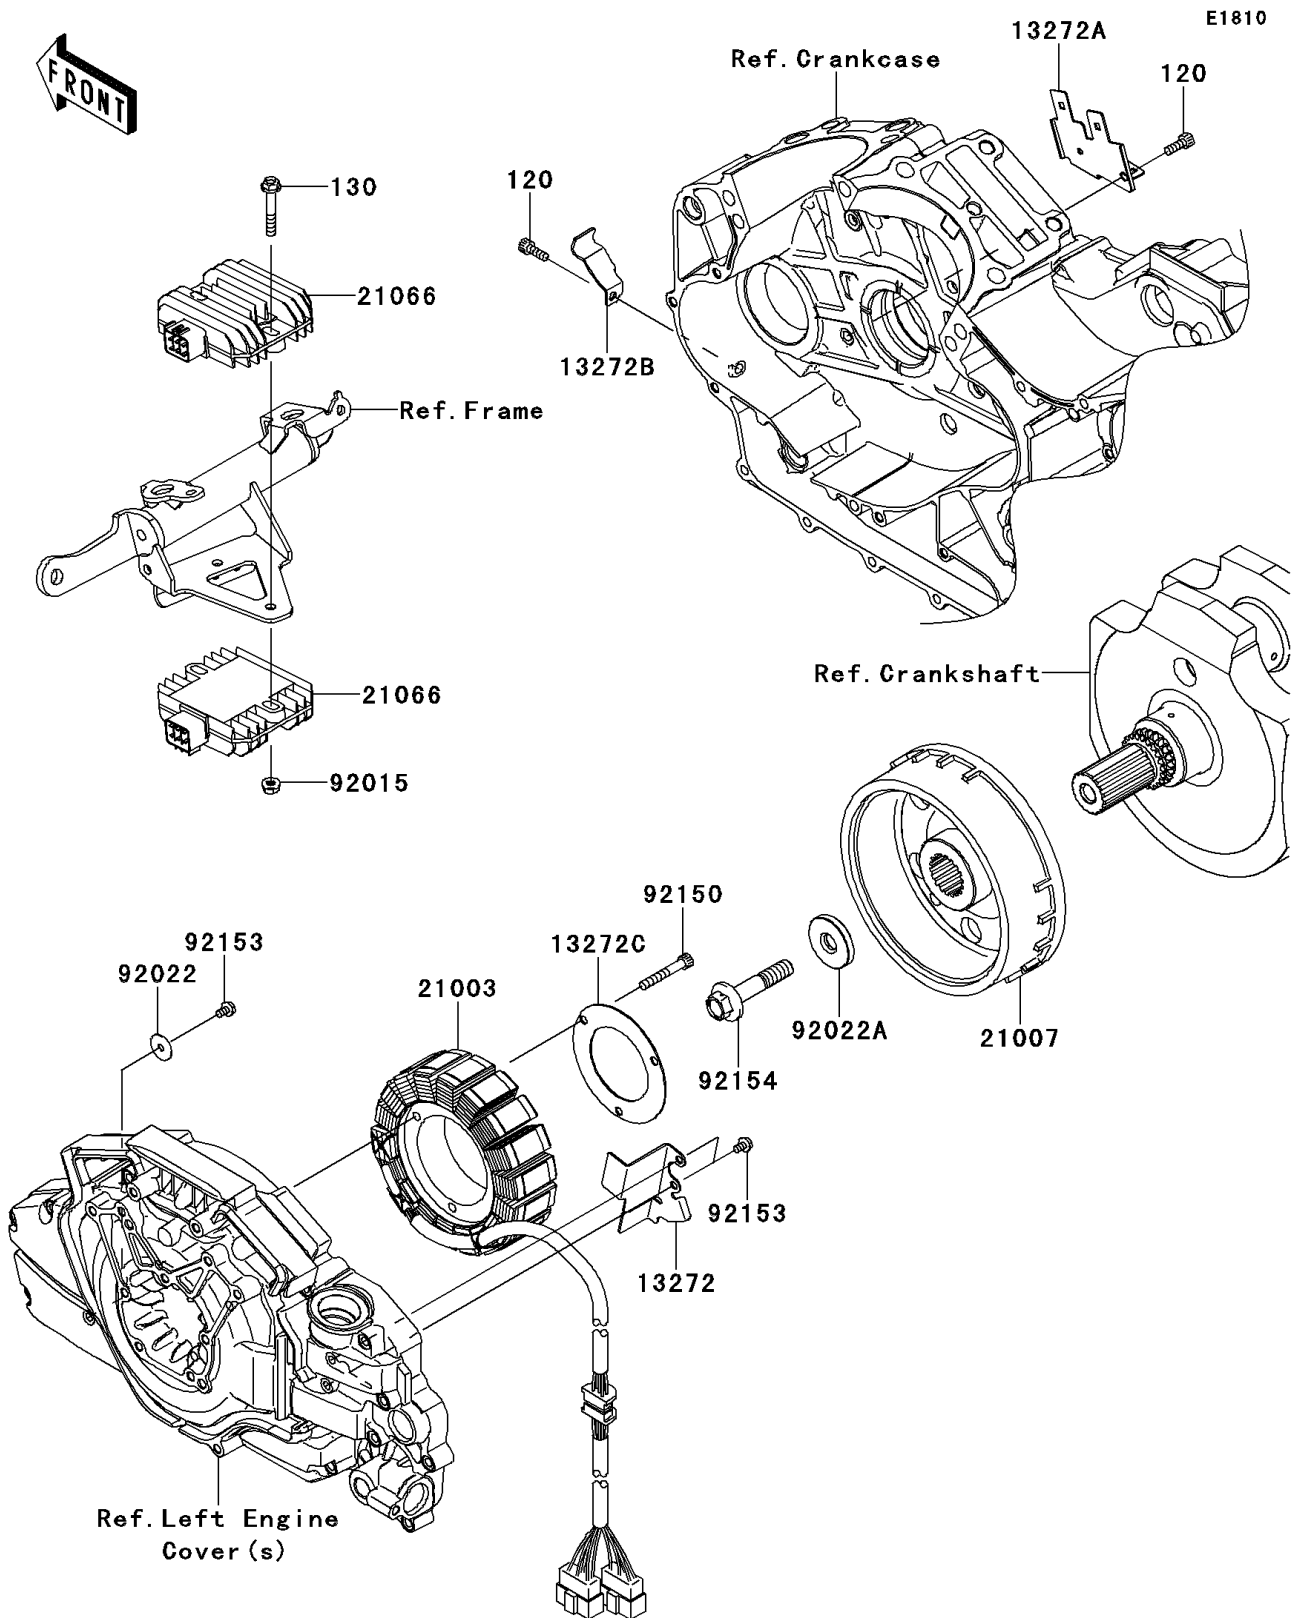

2012 VULCAN® 1700 VAQUERO®

PARTS DIAGRAM

Generator

2012 VULCAN® 1700 VAQUERO®

PARTS LIST

Generator

ITEM NAME

PART NUMBER

QUANTITY
