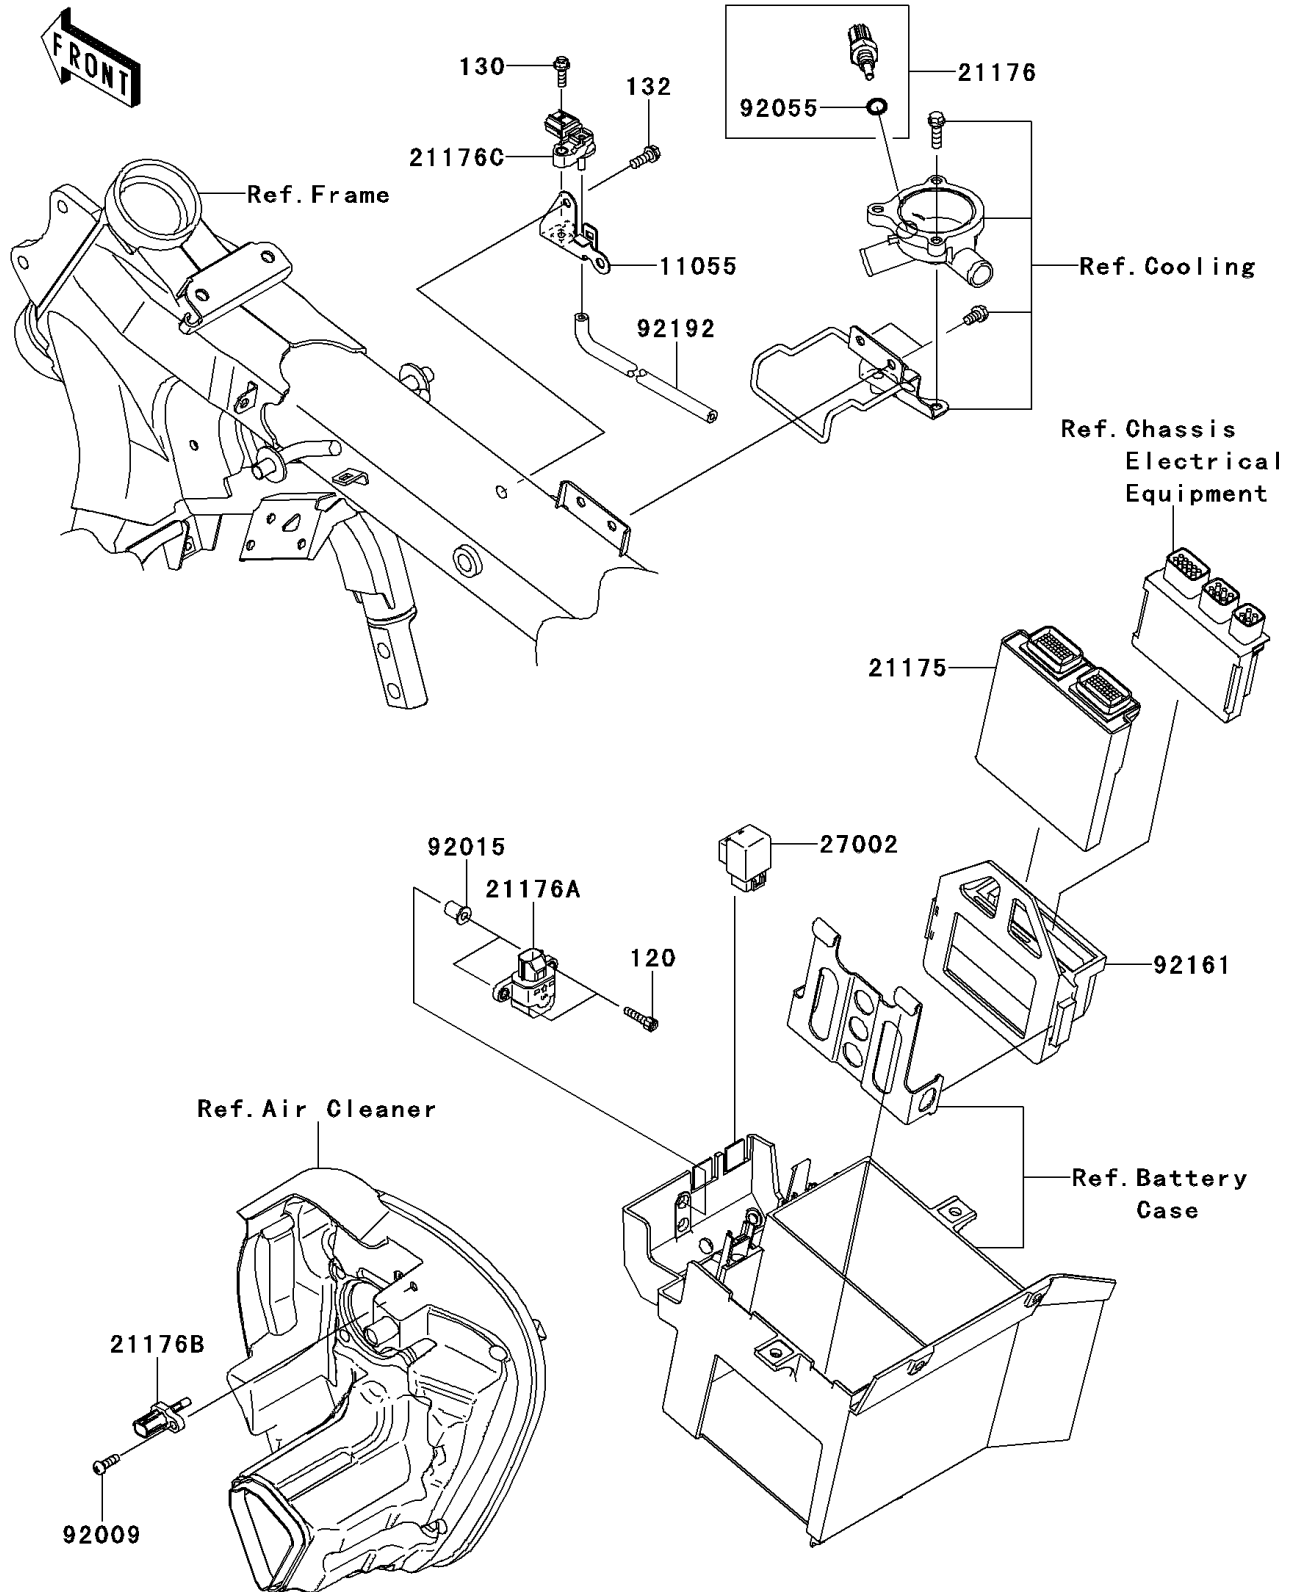

2011 VULCAN® 1700 VAQUERO®

PARTS DIAGRAM

Fuel Injection

E1530

2011 VULCAN® 1700 VAQUERO®

PARTS LIST Fuel Injection

Kawasaki
Let the Good Times Roll®

ITEM NAME

PART NUMBER

QUANTITY
