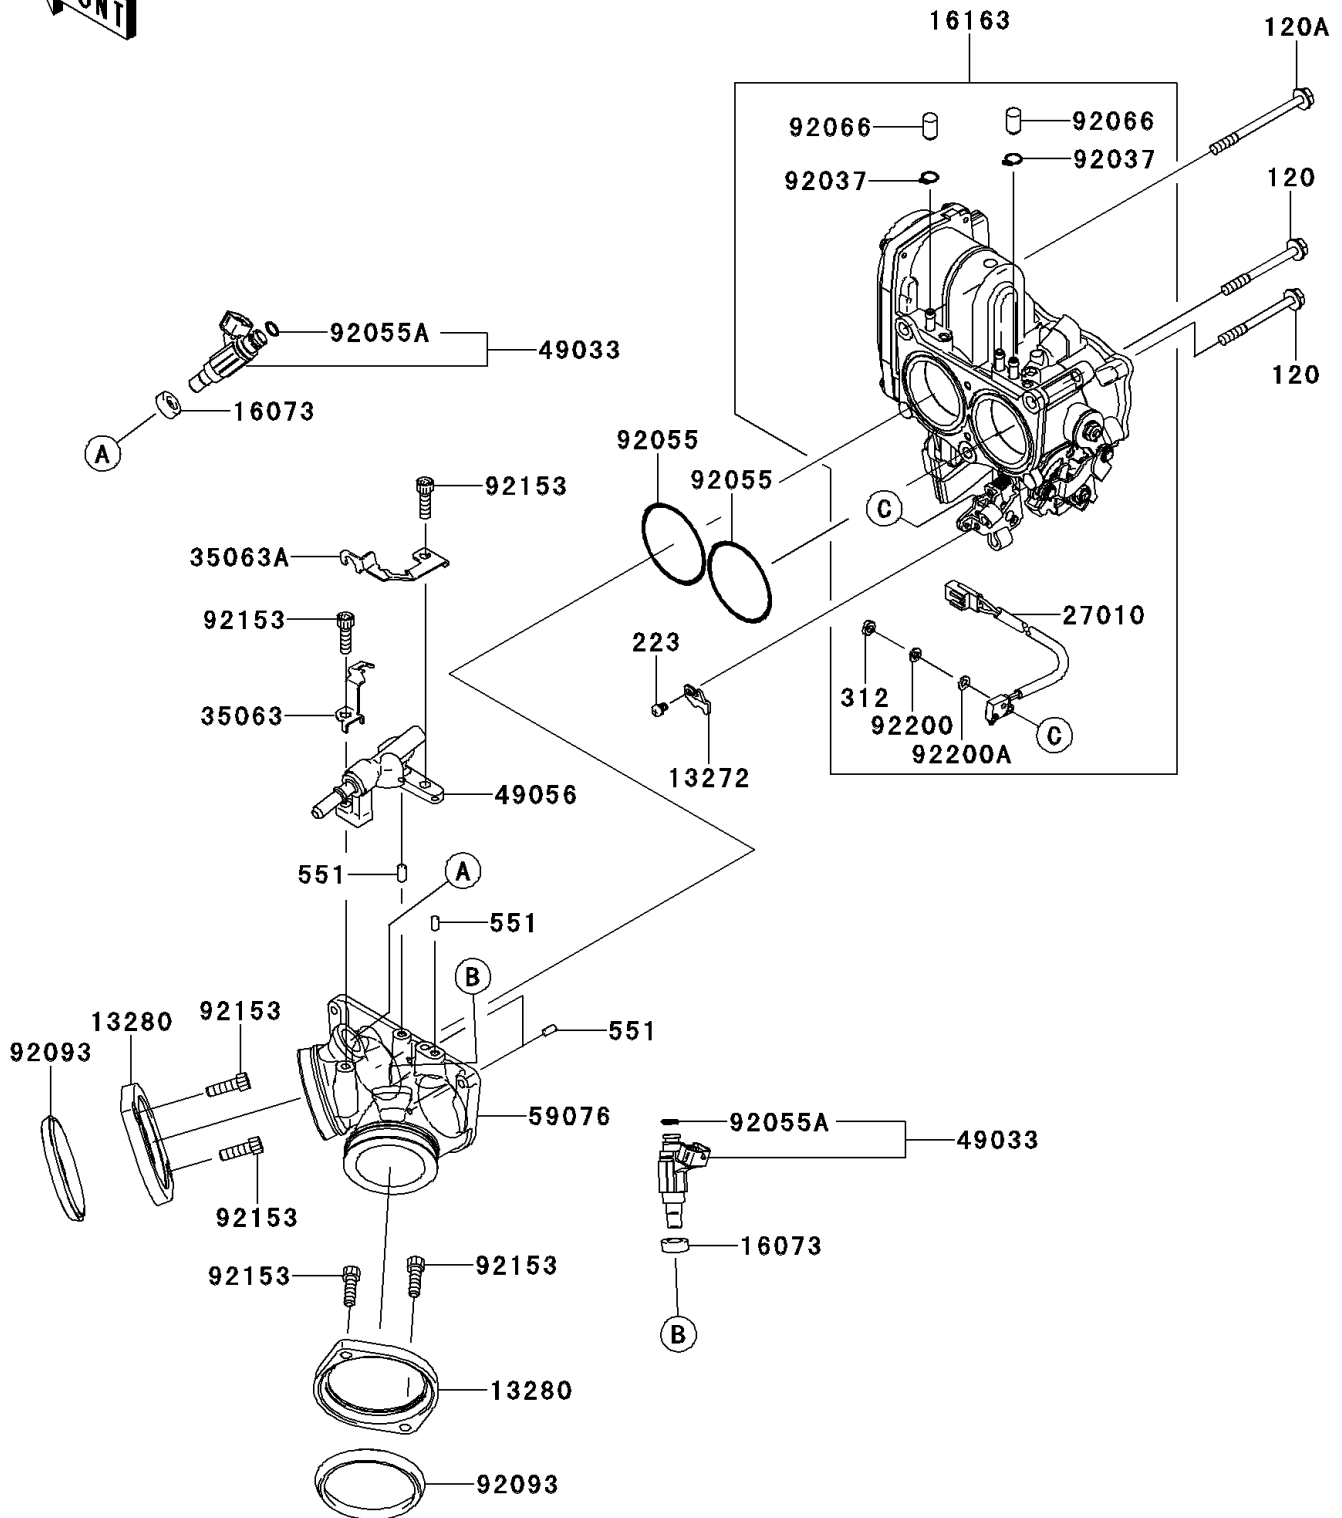

2012 VULCAN® 1700 VAQUERO®

PARTS DIAGRAM

Throttle

E1510

2012 VULCAN® 1700 VAQUERO®

PARTS LIST

Throttle

ITEM NAME

PART NUMBER

QUANTITY
