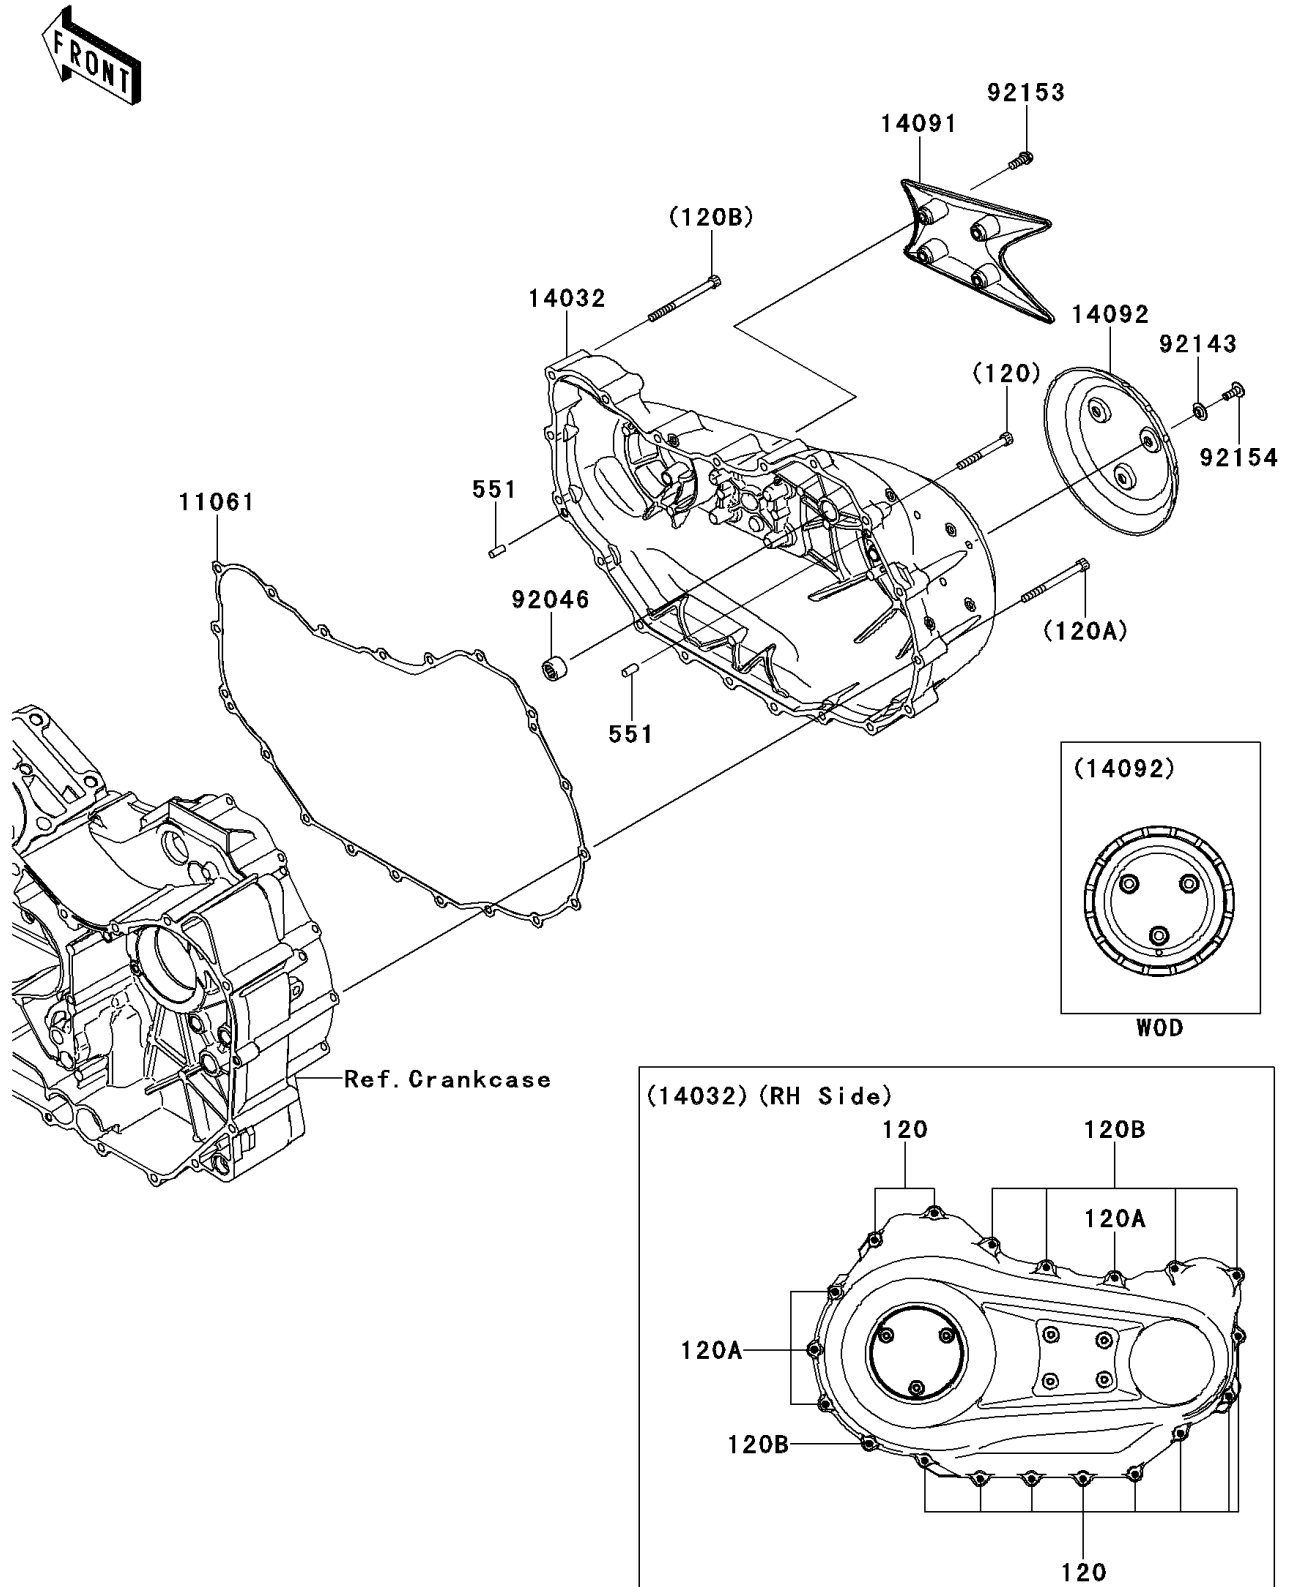

2011 VULCAN® 1700 VAQUERO®

PARTS DIAGRAM

Right Engine Cover(s)

E1436

2011 VULCAN® 1700 VAQUERO®

PARTS LIST

Right Engine Cover(s)

ITEM NAME

PART NUMBER

QUANTITY
