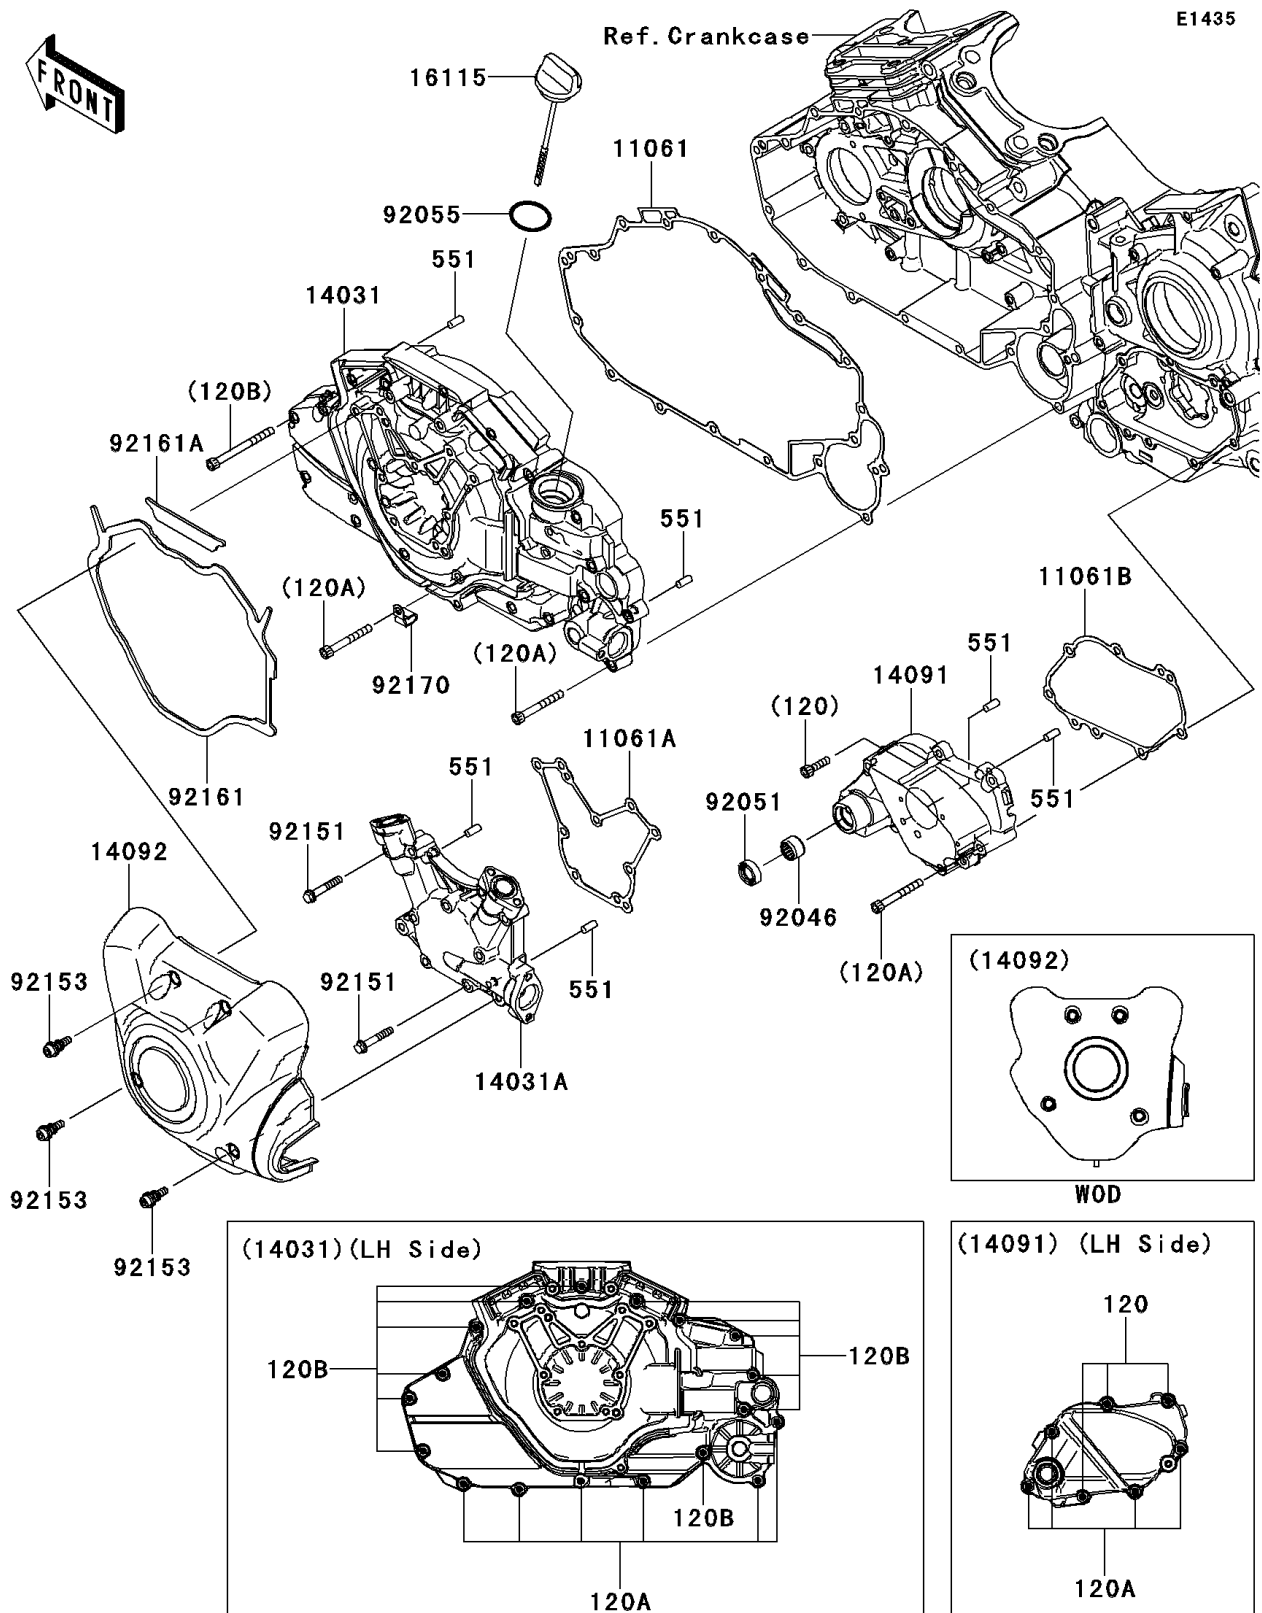

2011 VULCAN® 1700 VAQUERO®

PARTS DIAGRAM Left Engine Cover(s)

2011 VULCAN® 1700 VAQUERO®

PARTS LIST

Left Engine Cover(s)

ITEM NAME

PART NUMBER

QUANTITY
