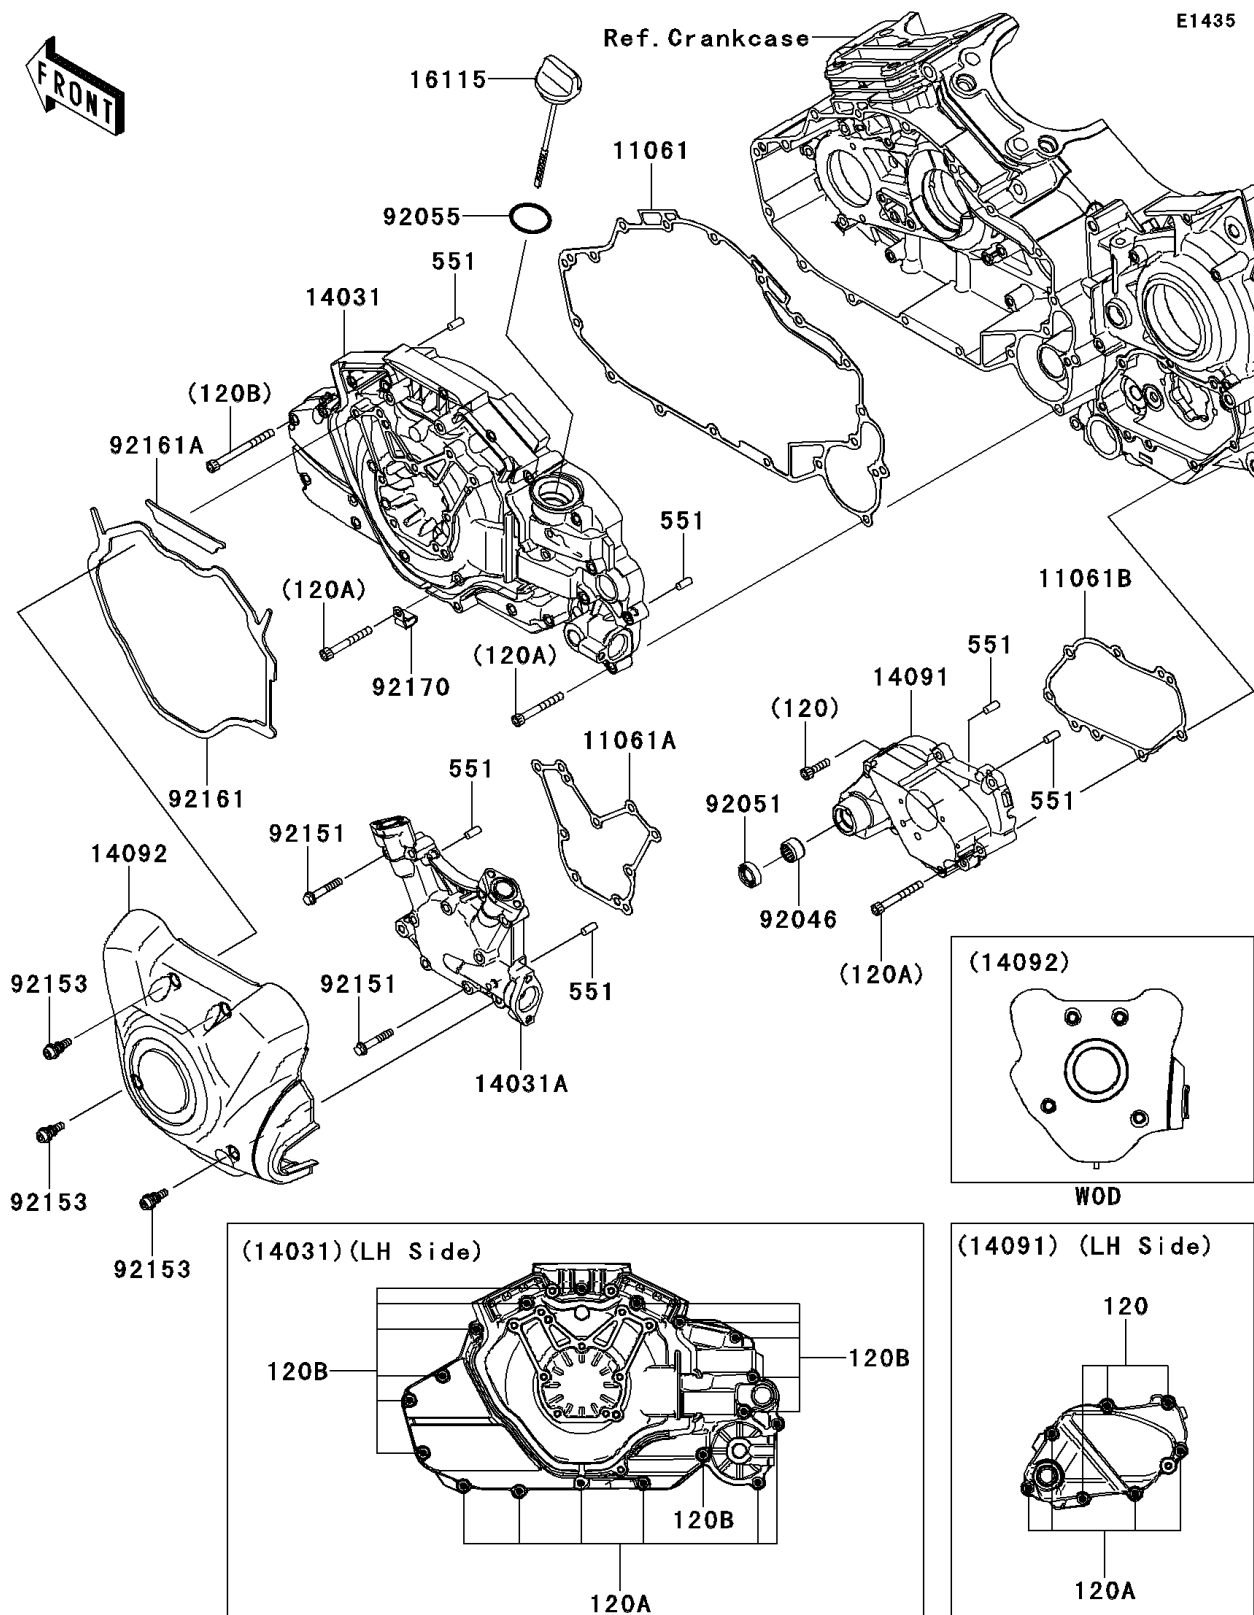

2012 VULCAN® 1700 VAQUERO®

Kawasaki

Let the Good Times Roll®

PARTS DIAGRAM

Left Engine Cover(s)

2012 VULCAN® 1700 VAQUERO®

PARTS LIST

Left Engine Cover(s)

ITEM NAME	PART NUMBER	QUANTITY
-----------	-------------	----------
