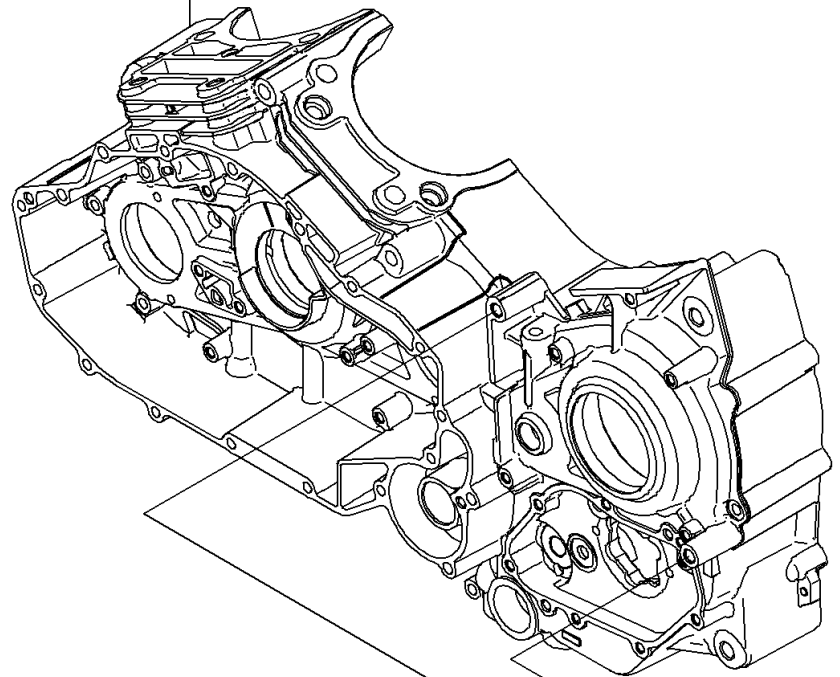

2012 VULCAN® 1700 VAQUERO®

PARTS DIAGRAM

Chain Cover

E1433

Ref. Crankcase

Ref. Clutch

92043

14091

49048

120

53044

92043

14092

120A

92153

120A

120

92153

2012 VULCAN® 1700 VAQUERO®

PARTS LIST

Chain Cover

ITEM NAME

PART NUMBER

QUANTITY
