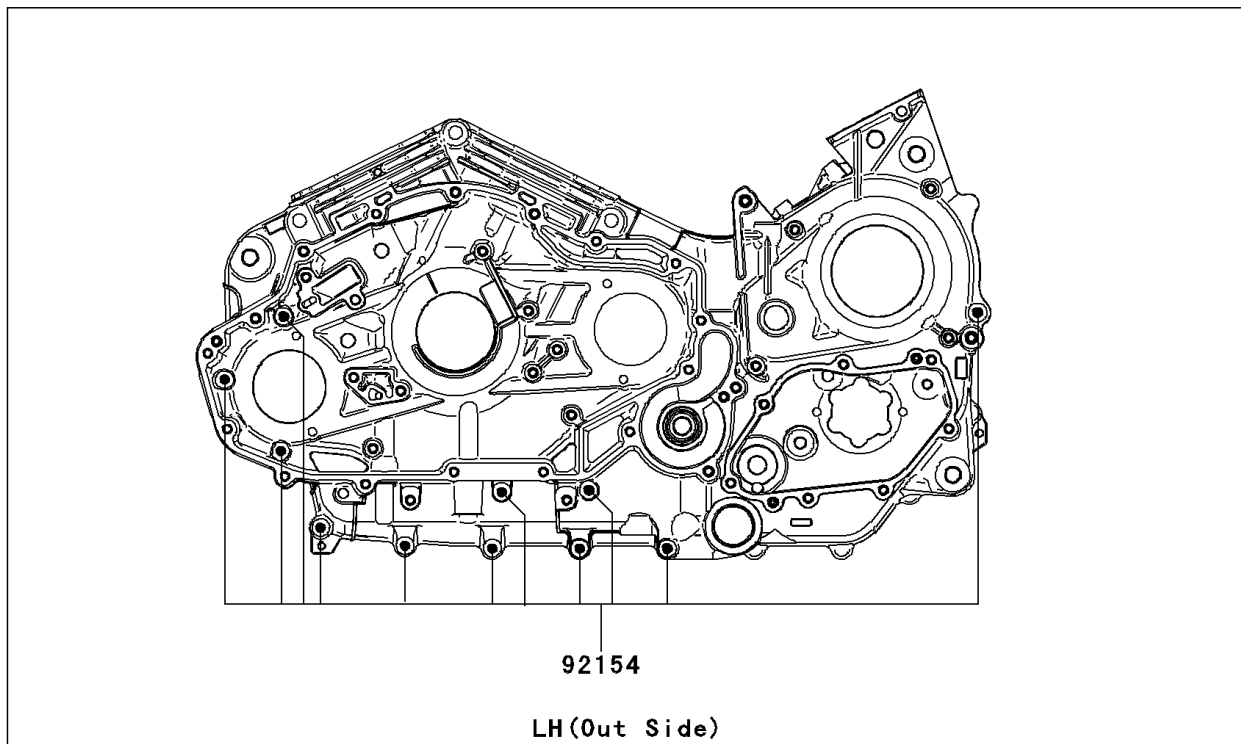

2012 VULCAN® 1700 VAQUERO®

PARTS DIAGRAM

Crankcase Bolt Pattern

E1412

2012 VULCAN® 1700 VAQUERO®

PARTS LIST

Crankcase Bolt Pattern

ITEM NAME

PART NUMBER

QUANTITY
