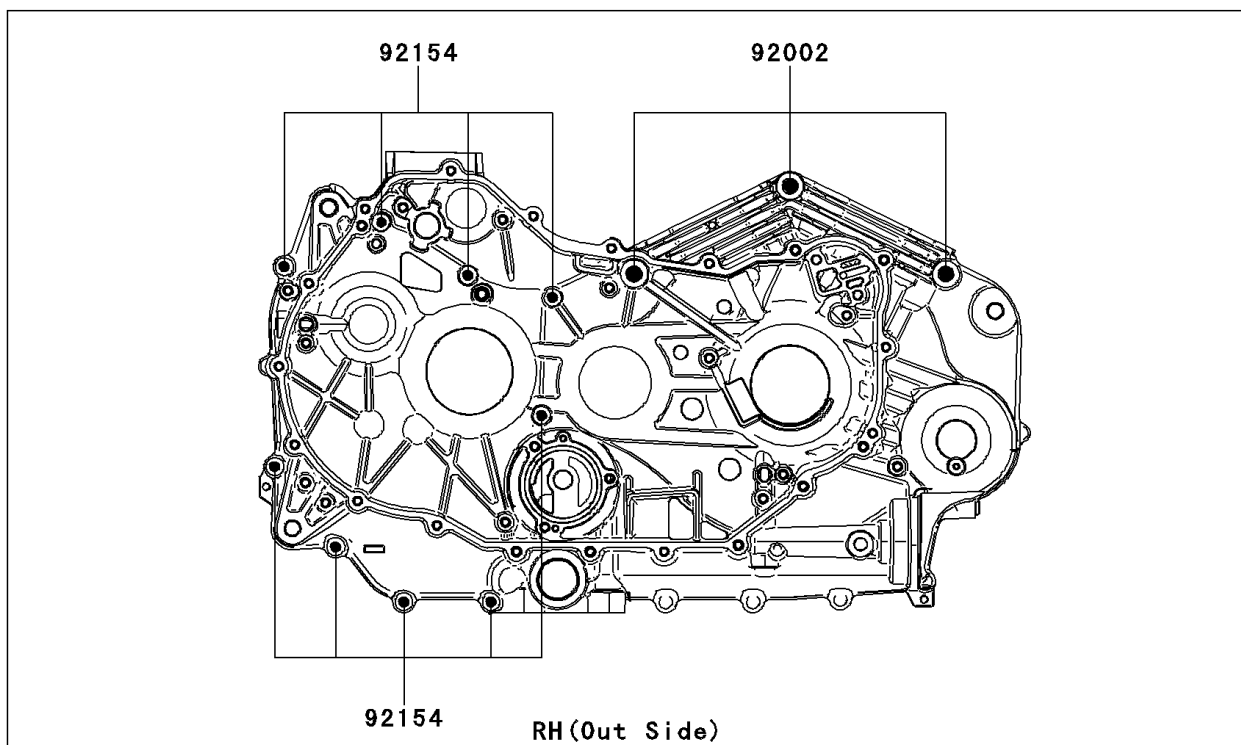

2012 VULCAN® 1700 VAQUERO®

PARTS DIAGRAM

Crankcase Bolt Pattern

E1412

2012 VULCAN® 1700 VAQUERO®

PARTS LIST

Crankcase Bolt Pattern

ITEM NAME

PART NUMBER

QUANTITY
