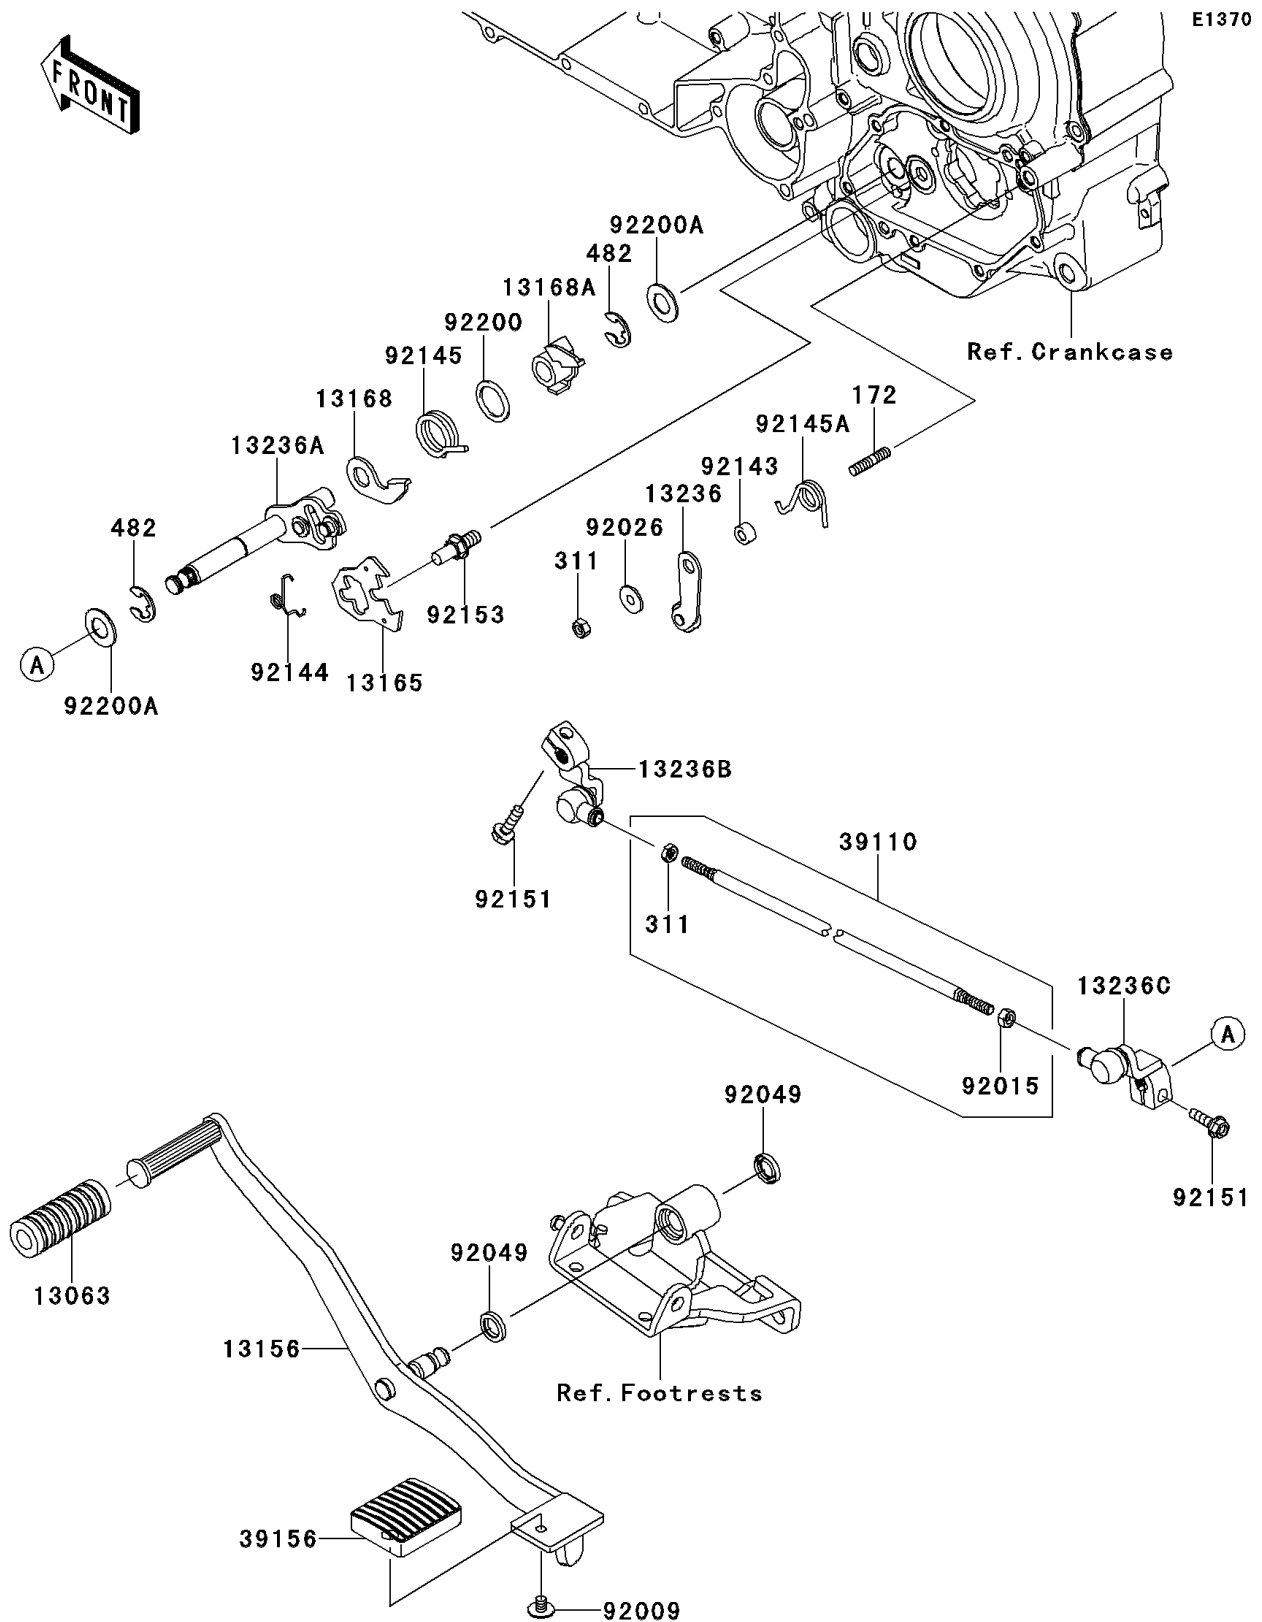

2012 VULCAN® 1700 VAQUERO®

PARTS DIAGRAM

Gear Change Mechanism

2012 VULCAN® 1700 VAQUERO®

PARTS LIST

Gear Change Mechanism

ITEM NAME

PART NUMBER

QUANTITY
