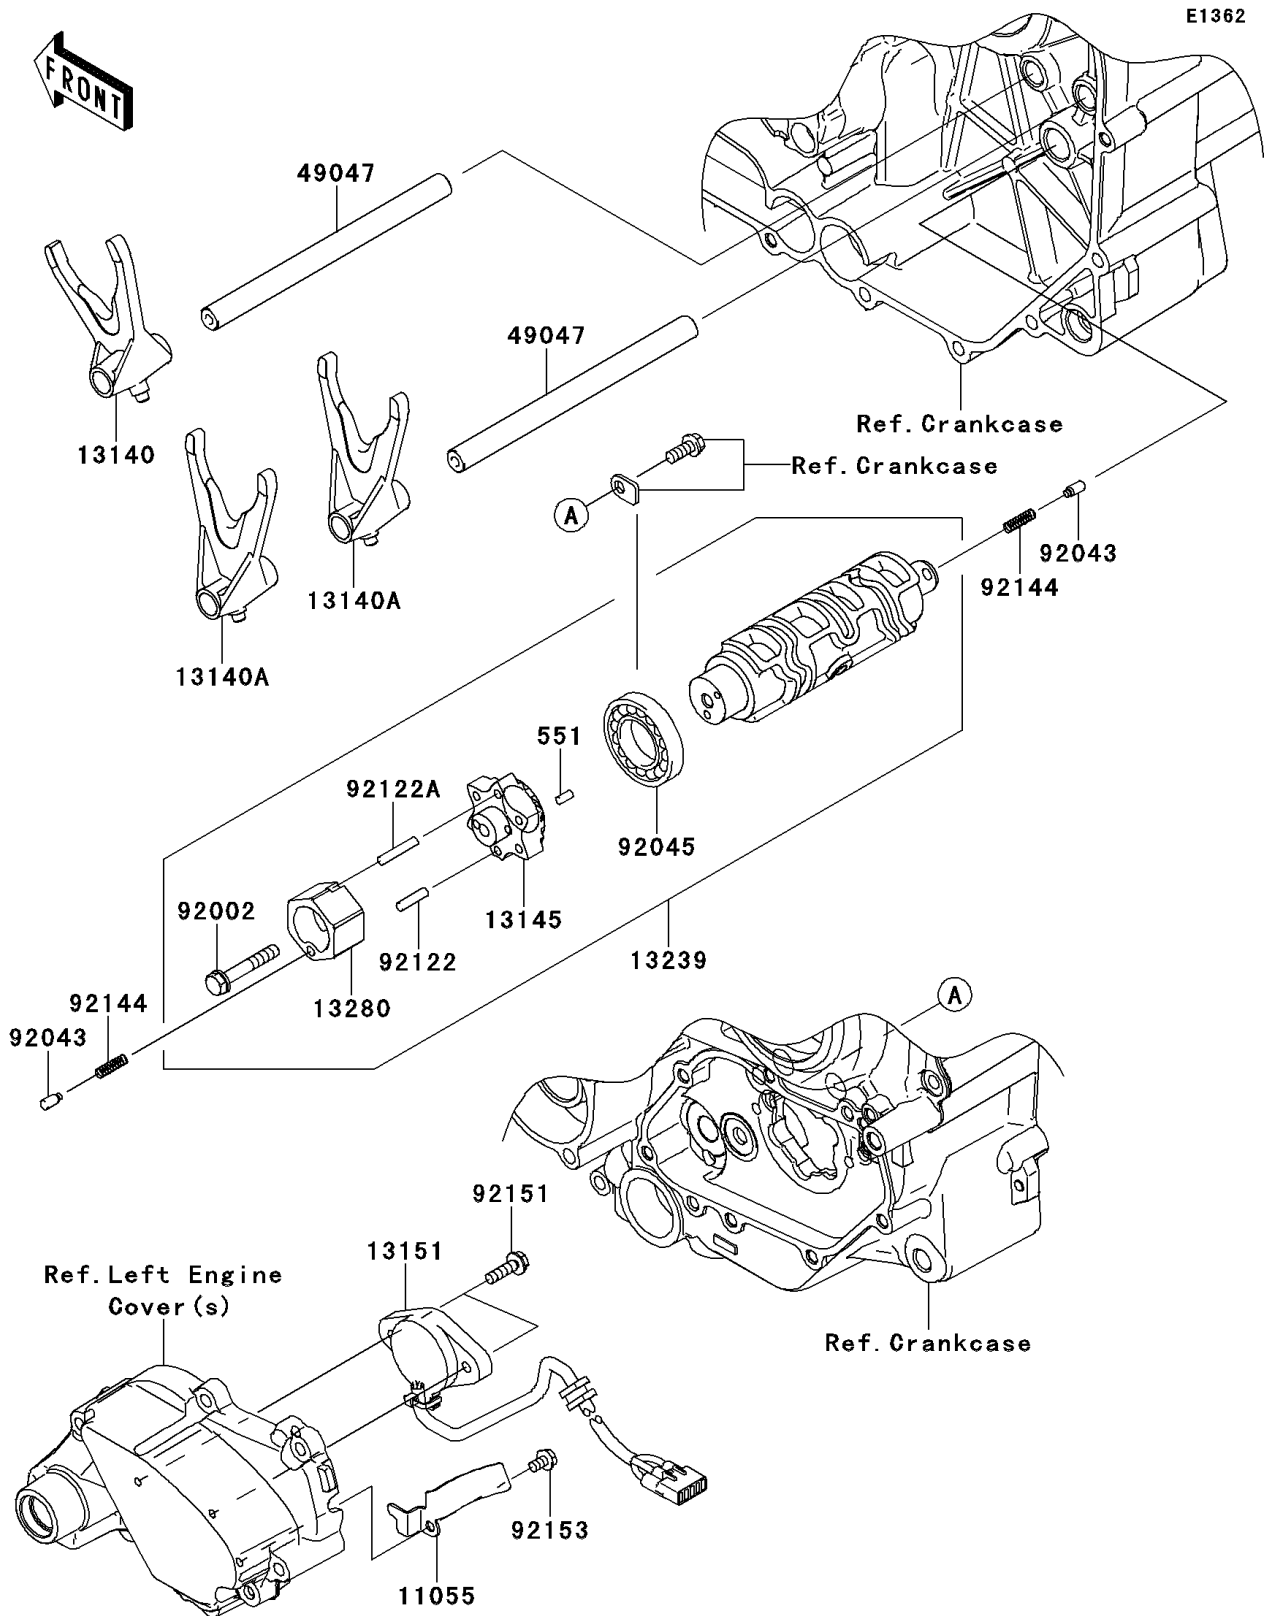

2012 VULCAN® 1700 VAQUERO®

PARTS DIAGRAM

Gear Change Drum/Shift Fork(s)

2012 VULCAN® 1700 VAQUERO®

PARTS LIST

Gear Change Drum/Shift Fork(s)

ITEM NAME	PART NUMBER	QUANTITY
-----------	-------------	----------
