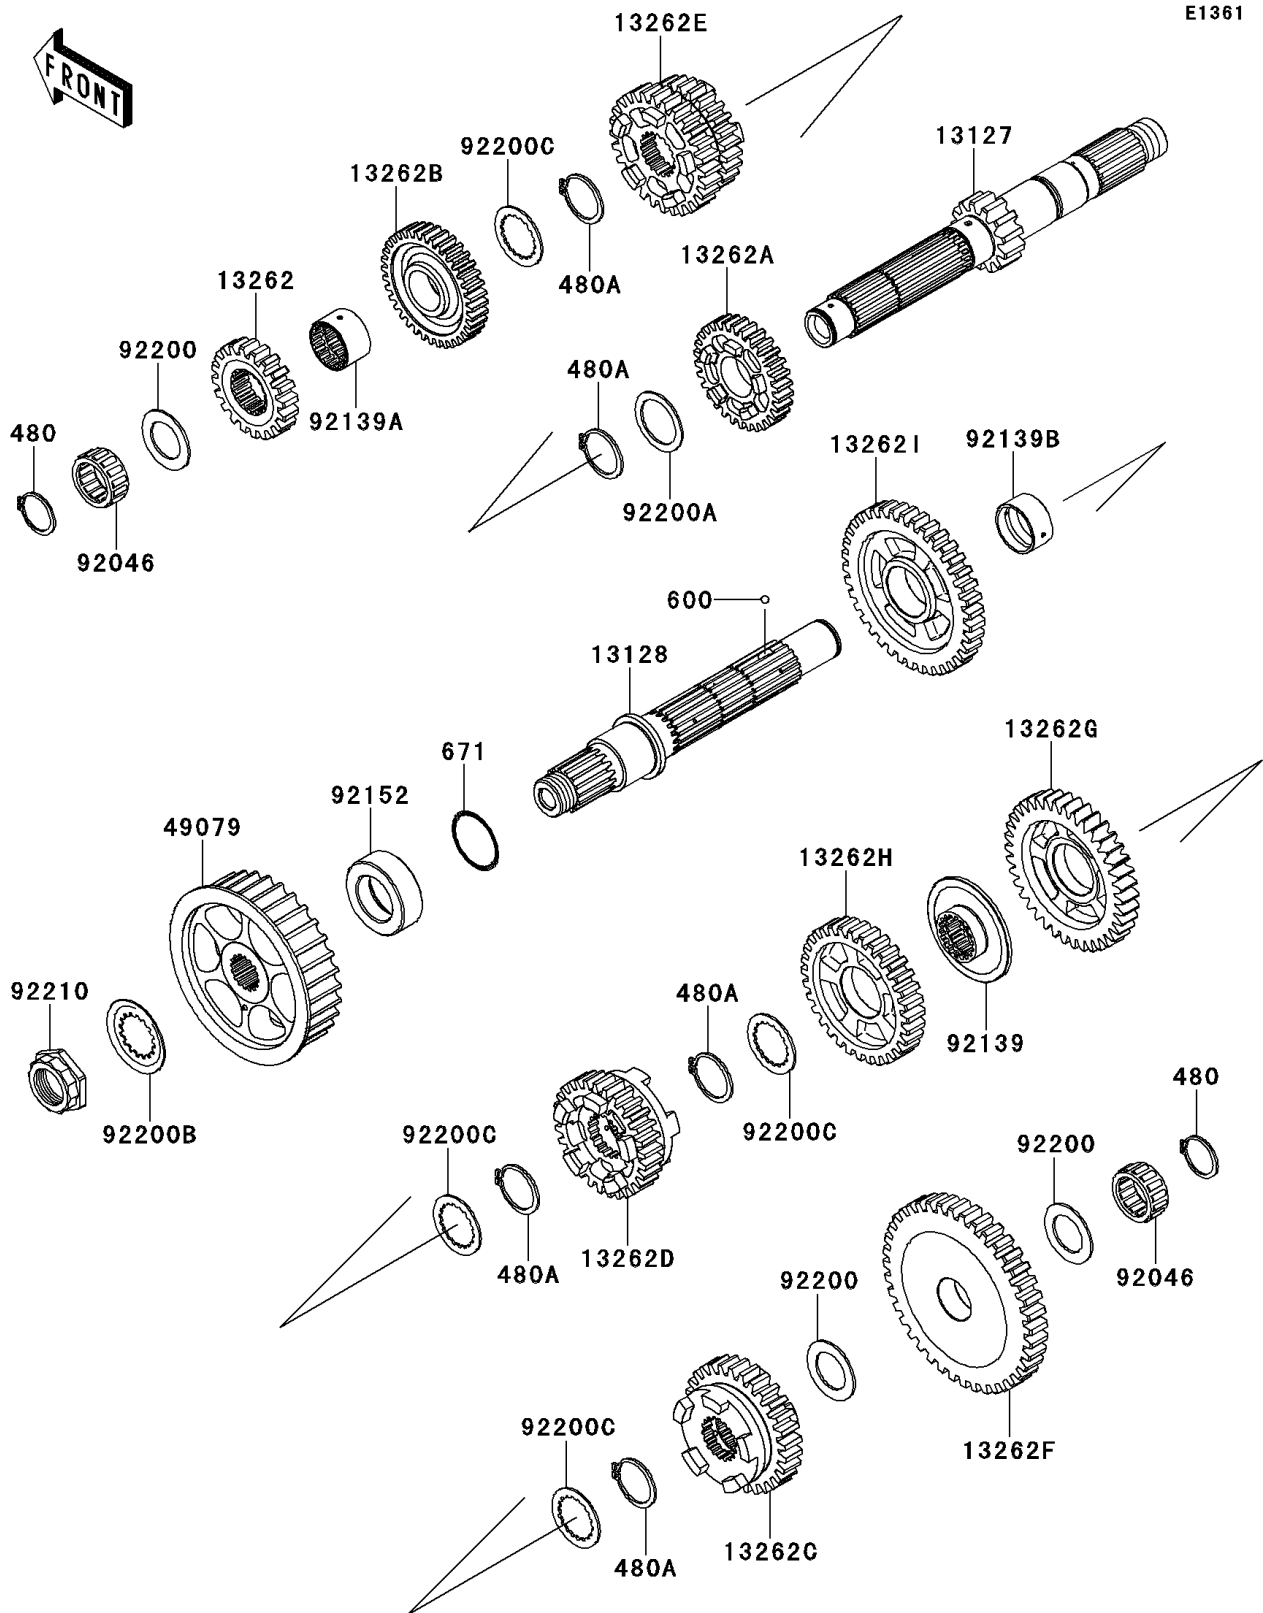

2011 VULCAN® 1700 VAQUERO®

PARTS DIAGRAM

Transmission

2011 VULCAN® 1700 VAQUERO®

PARTS LIST

Transmission

ITEM NAME

PART NUMBER

QUANTITY
