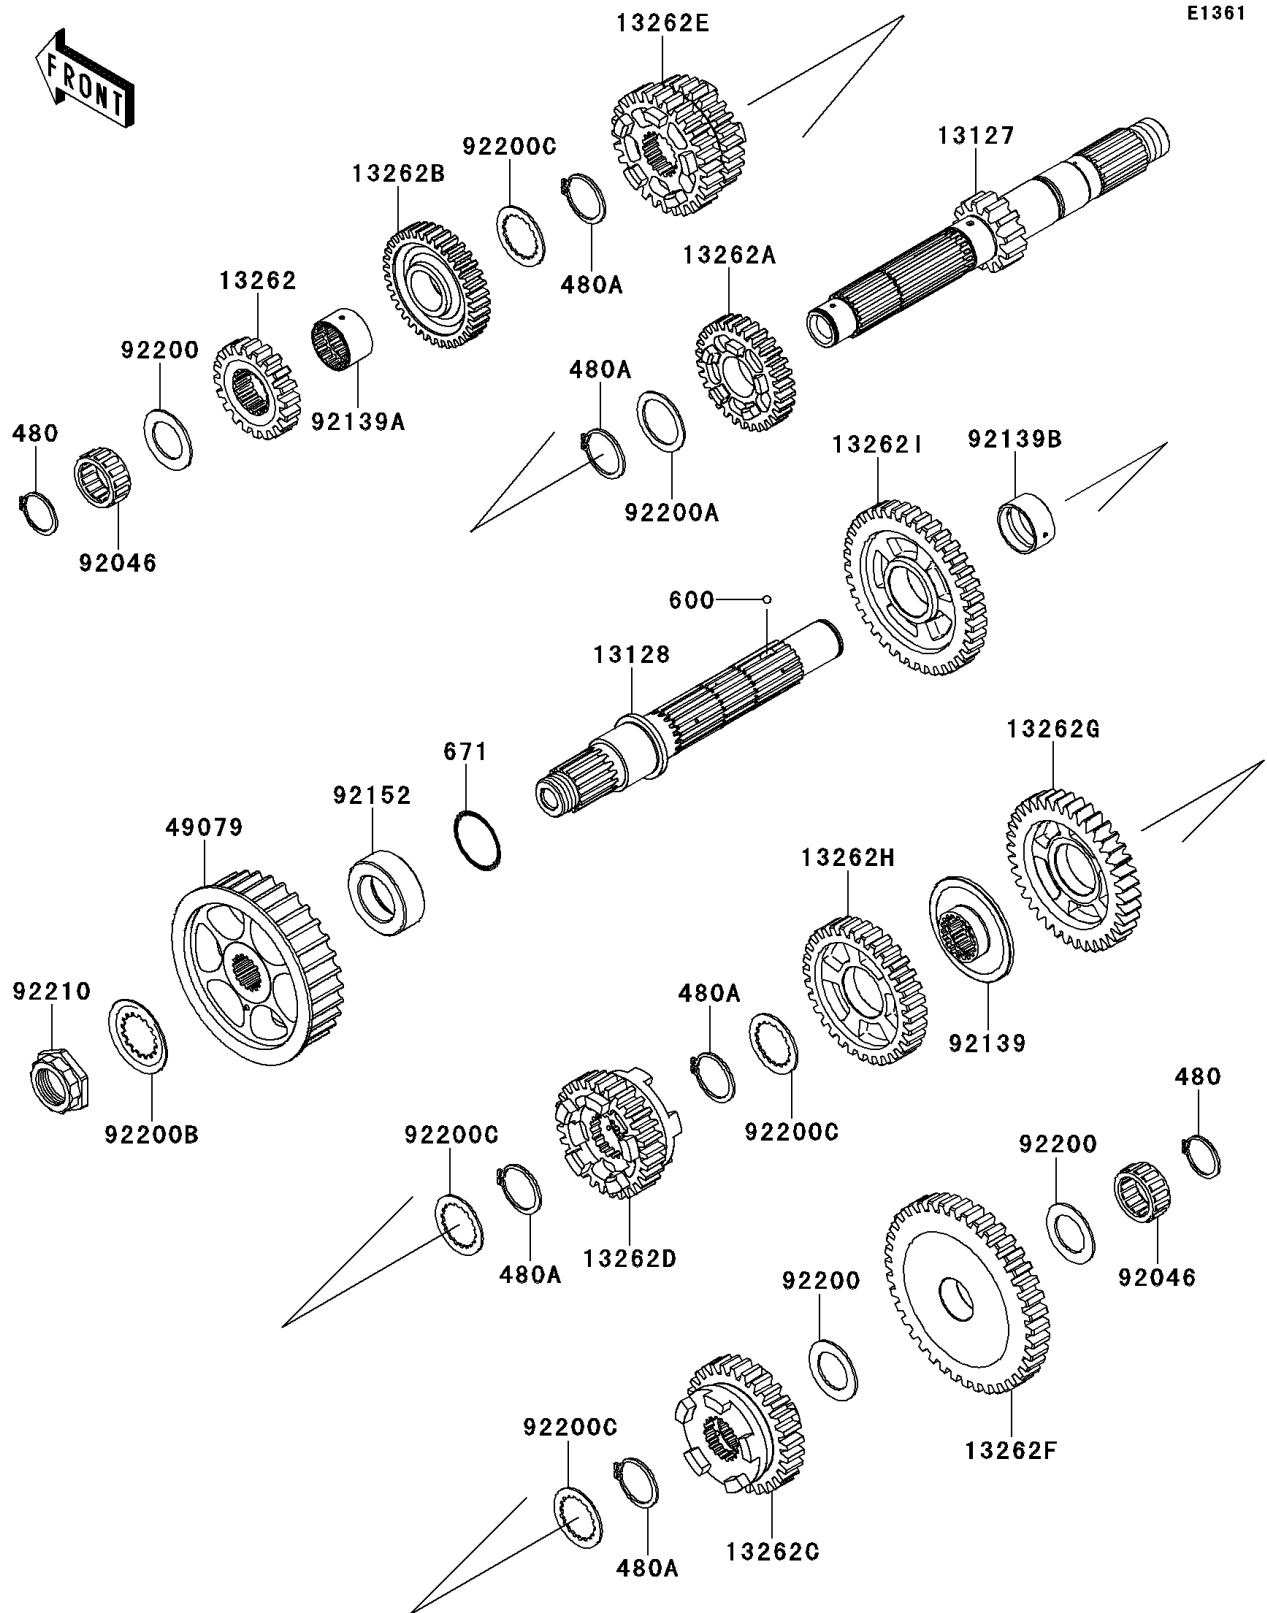

2012 VULCAN® 1700 VAQUERO®

Kawasaki
Let the Good Times Roll®

PARTS DIAGRAM

Transmission

2012 VULCAN® 1700 VAQUERO®

PARTS LIST

Transmission

ITEM NAME

PART NUMBER

QUANTITY
