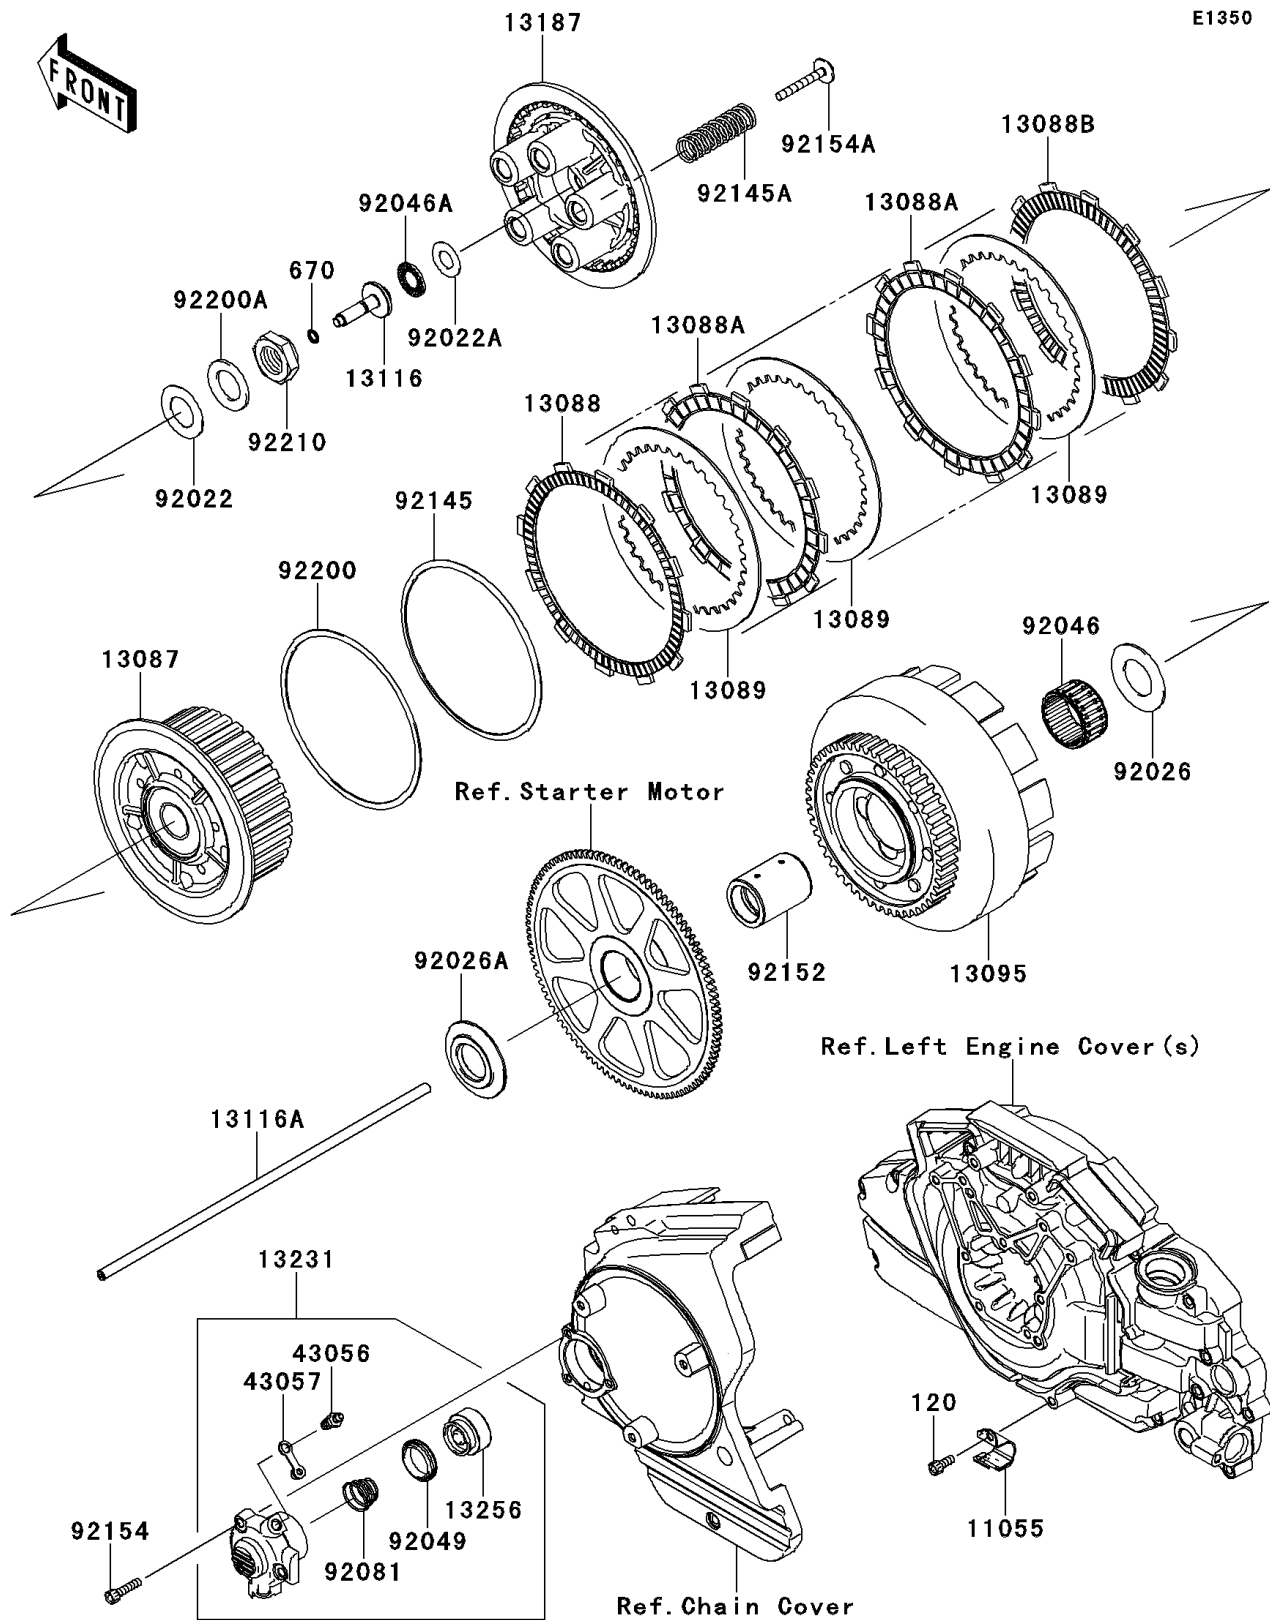

2012 VULCAN® 1700 VAQUERO®

PARTS DIAGRAM

Clutch

2012 VULCAN® 1700 VAQUERO®

PARTS LIST

Clutch

ITEM NAME

PART NUMBER

QUANTITY
