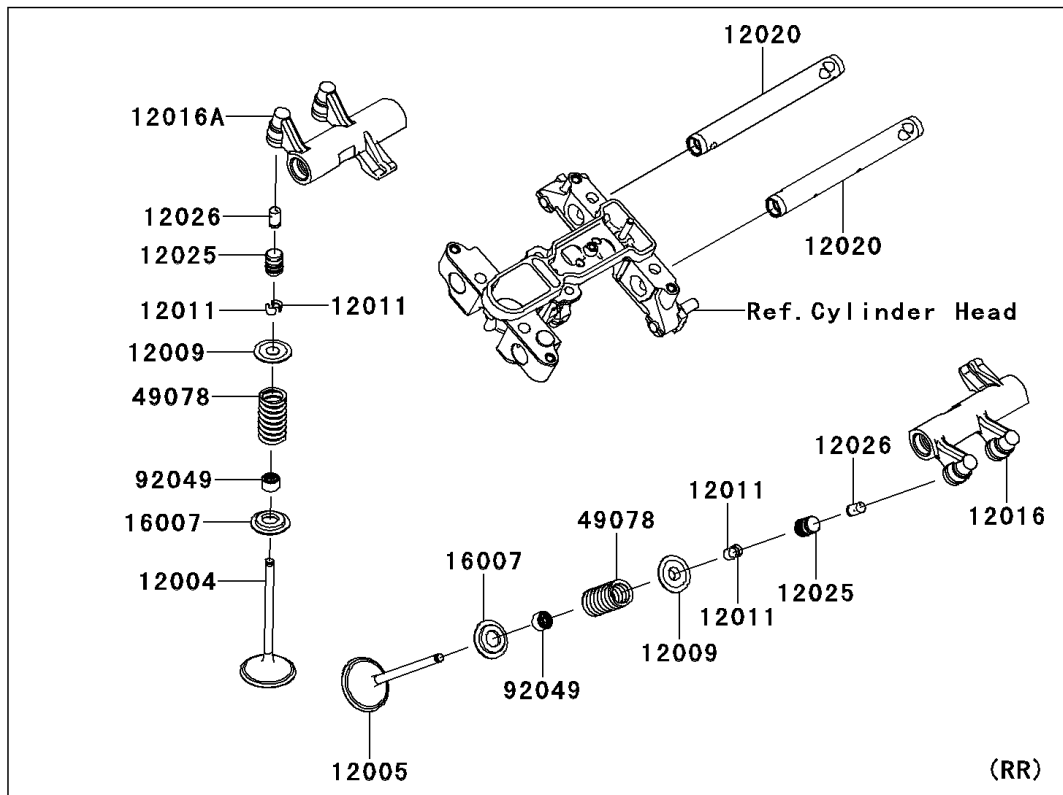

2011 VULCAN® 1700 VAQUERO®

PARTS DIAGRAM

Valve(s)

E1210

2011 VULCAN® 1700 VAQUERO®

PARTS LIST

Valve(s)

ITEM NAME

PART NUMBER

QUANTITY
