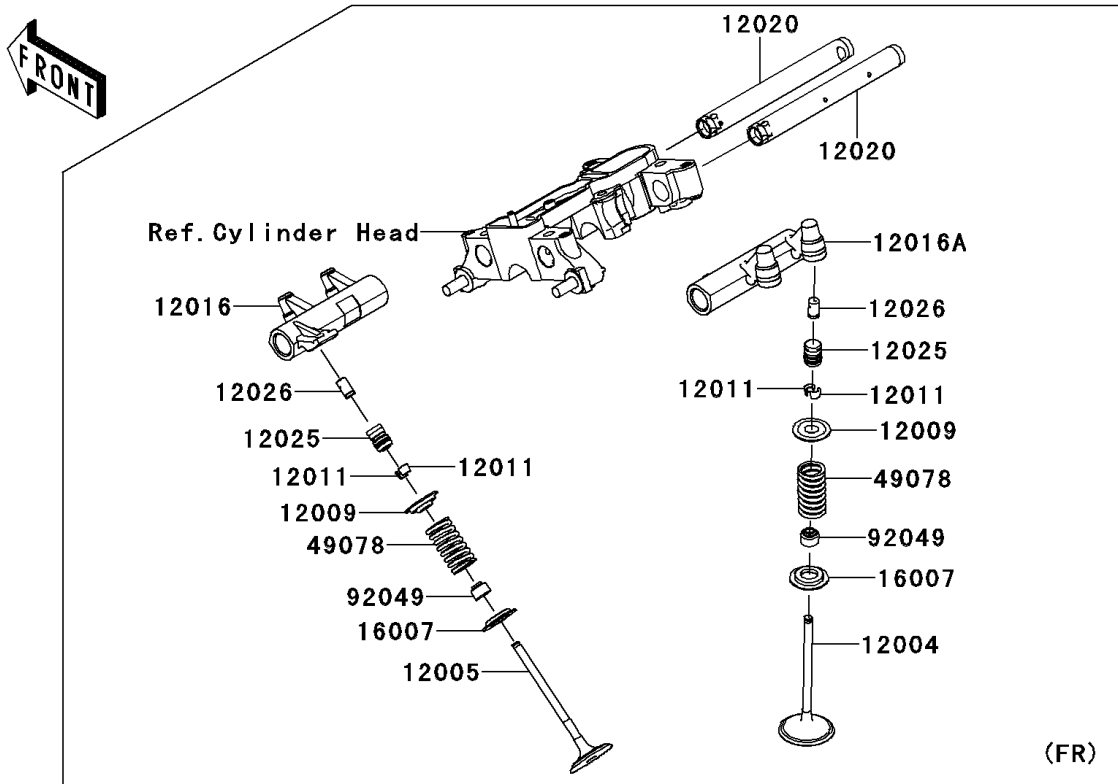

2011 VULCAN® 1700 VAQUERO®

PARTS DIAGRAM

Valve(s)

E1210

2011 VULCAN® 1700 VAQUERO®

PARTS LIST

Valve(s)

ITEM NAME

PART NUMBER

QUANTITY
