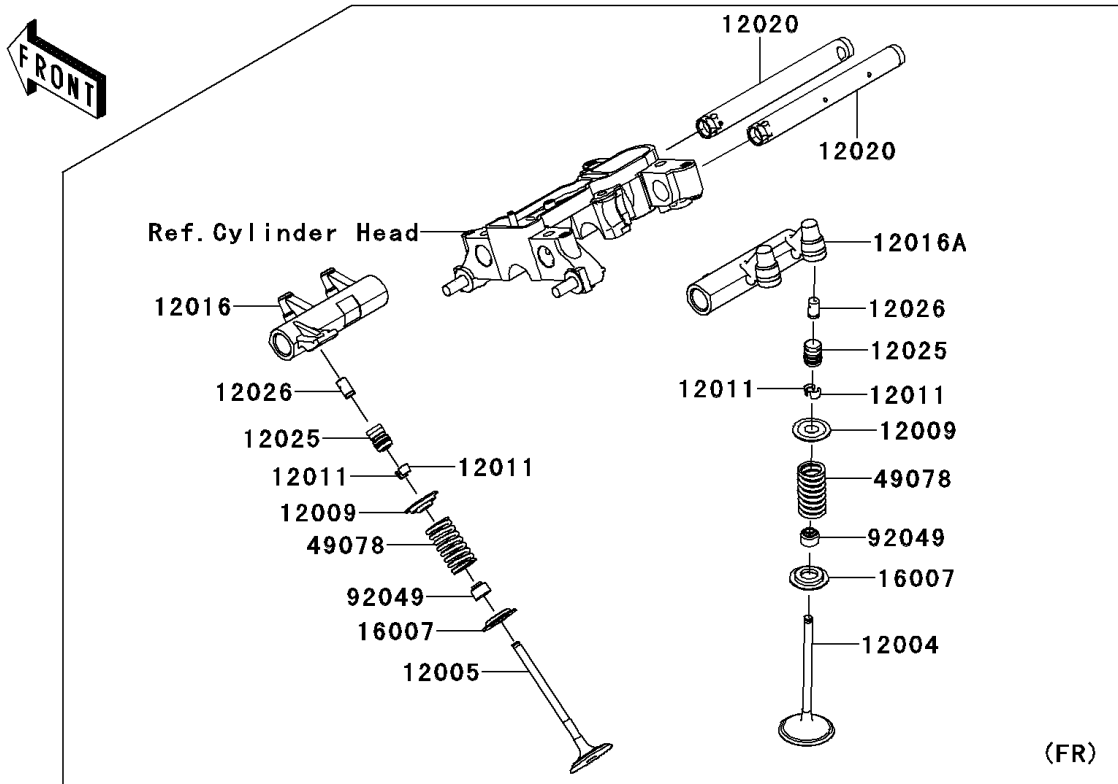

2012 VULCAN® 1700 VAQUERO®

PARTS DIAGRAM

Valve(s)

E1210

2012 VULCAN® 1700 VAQUERO®

PARTS LIST

Valve(s)

ITEM NAME	PART NUMBER	QUANTITY
-----------	-------------	----------
