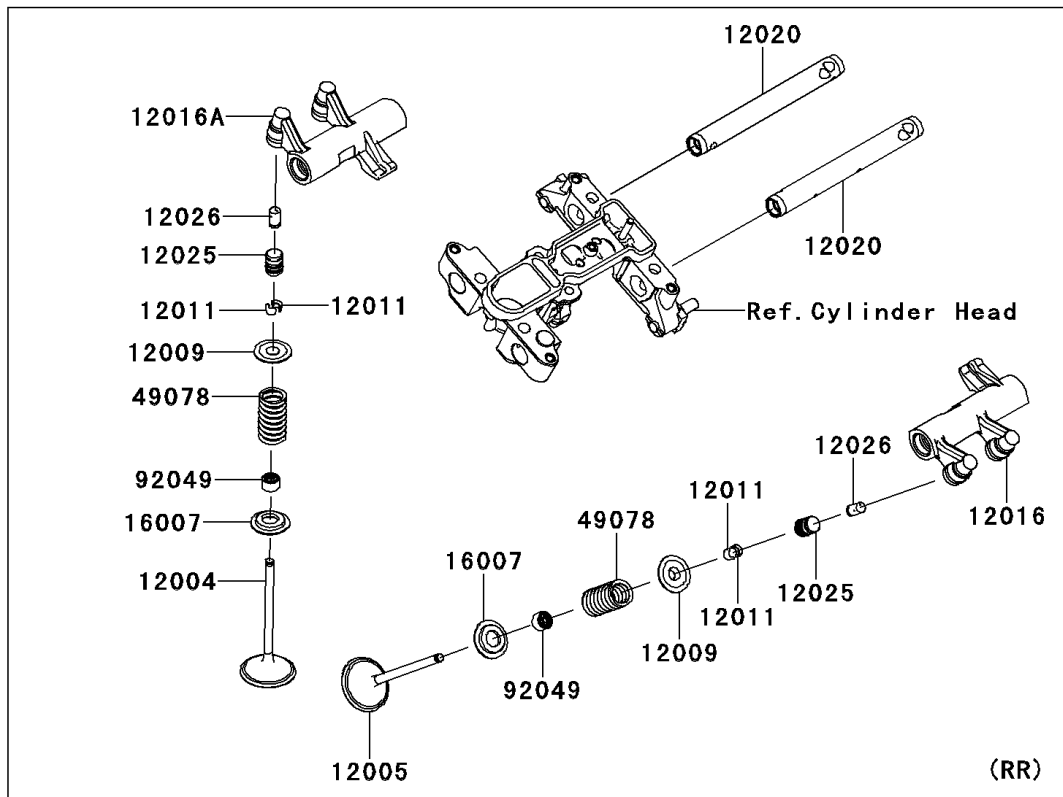

2012 VULCAN® 1700 VAQUERO®

PARTS DIAGRAM

Valve(s)

E1210

2012 VULCAN® 1700 VAQUERO®

PARTS LIST

Valve(s)

ITEM NAME	PART NUMBER	QUANTITY
-----------	-------------	----------
