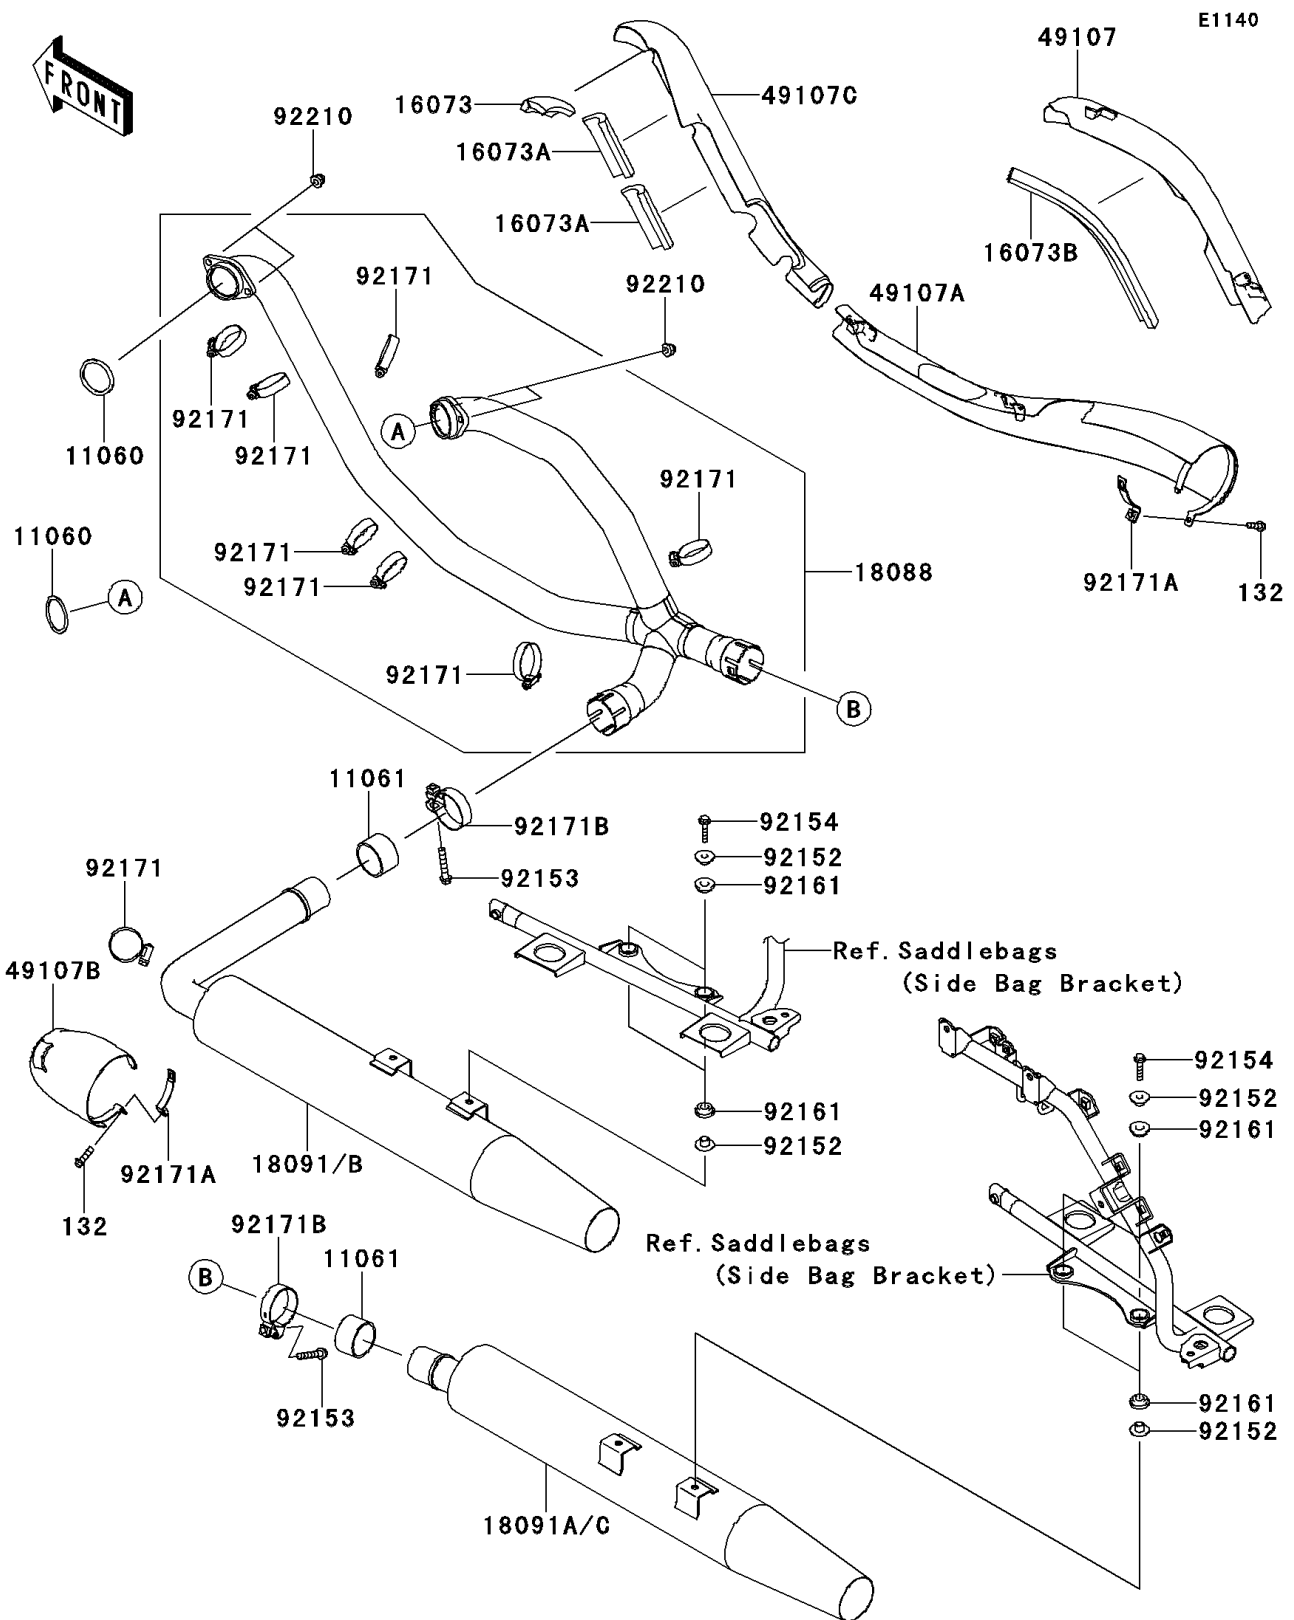

## PARTS DIAGRAM

# 2012 VULCAN® 1700 VAQUERO®

## PARTS LIST

### Muffler(s)

ITEM NAME	PART NUMBER	QUANTITY
-----------	-------------	----------

---