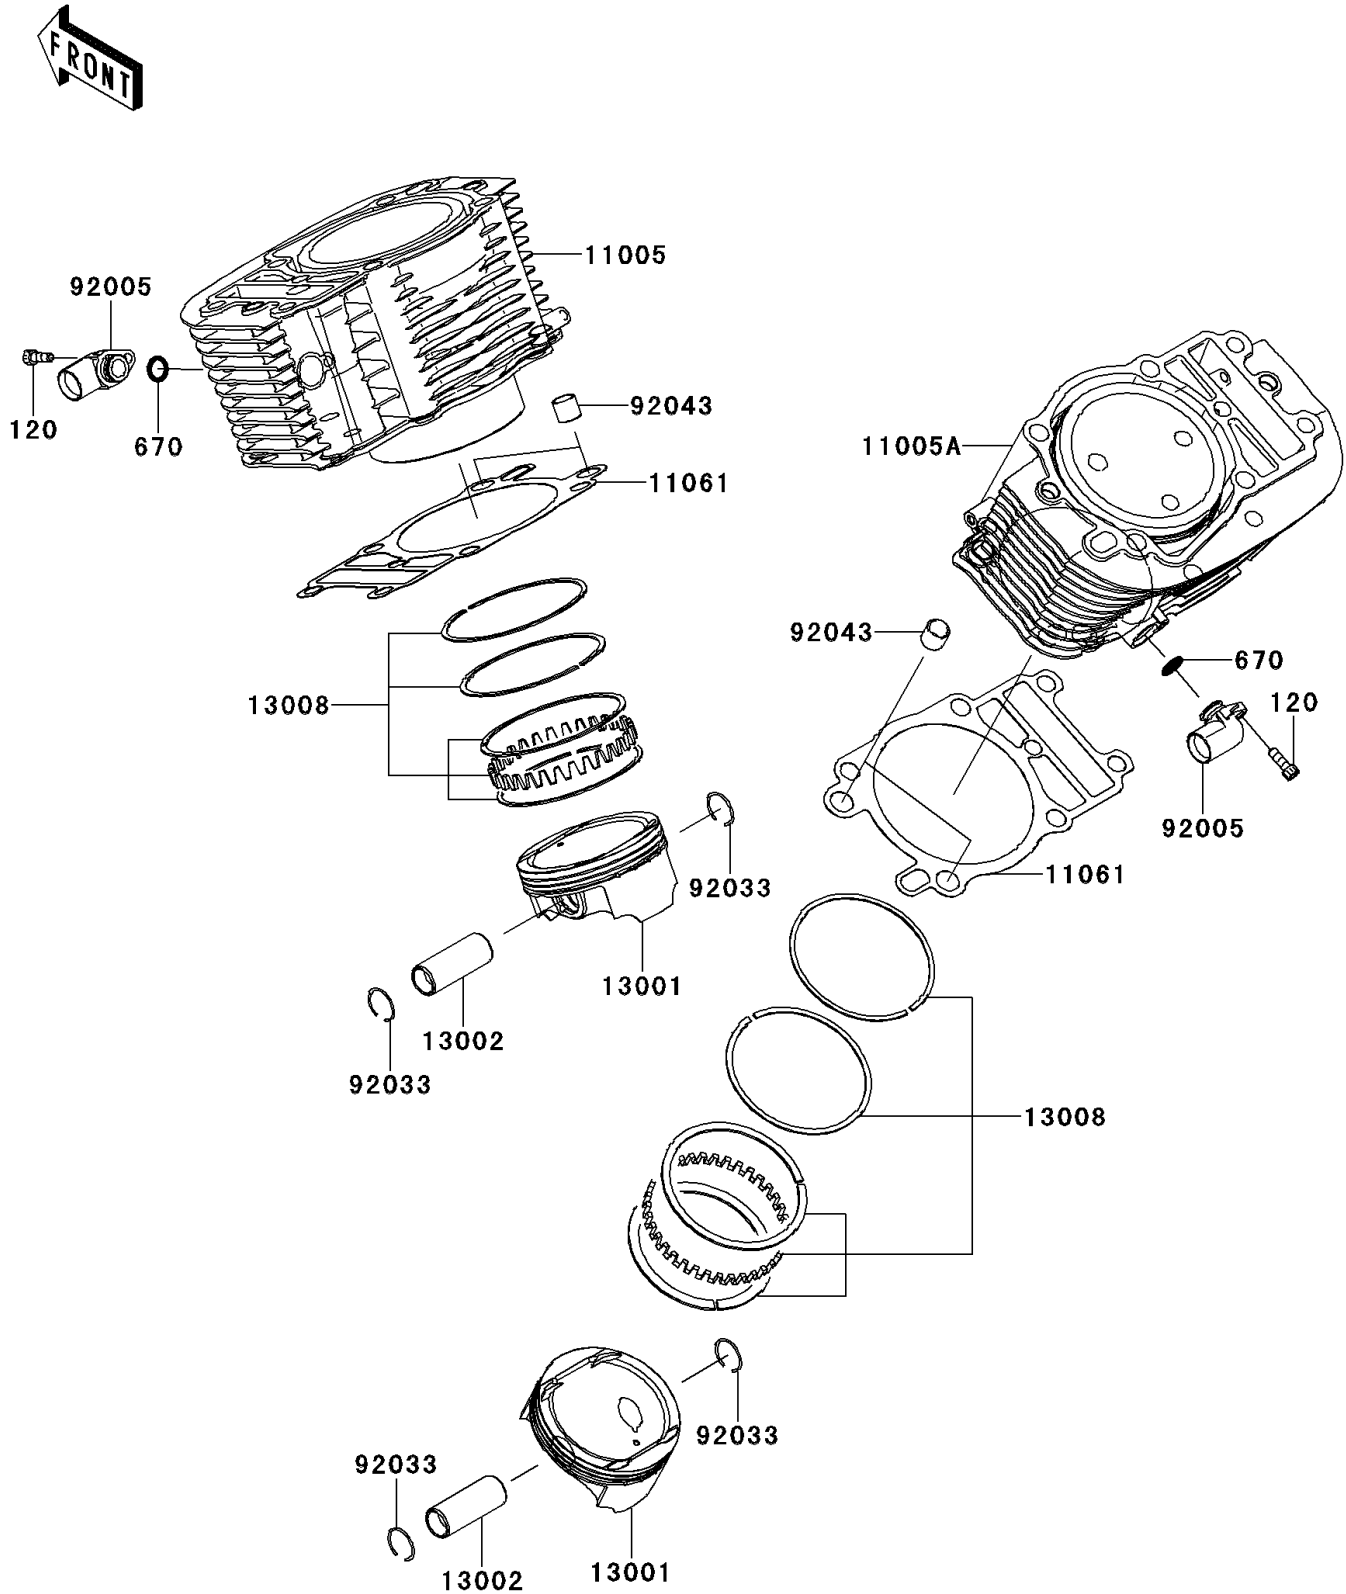

2011 VULCAN® 1700 VAQUERO®

PARTS DIAGRAM

Cylinder/Piston(s)

E1120

2011 VULCAN® 1700 VAQUERO®

PARTS LIST

Cylinder/Piston(s)

ITEM NAME

PART NUMBER

QUANTITY
