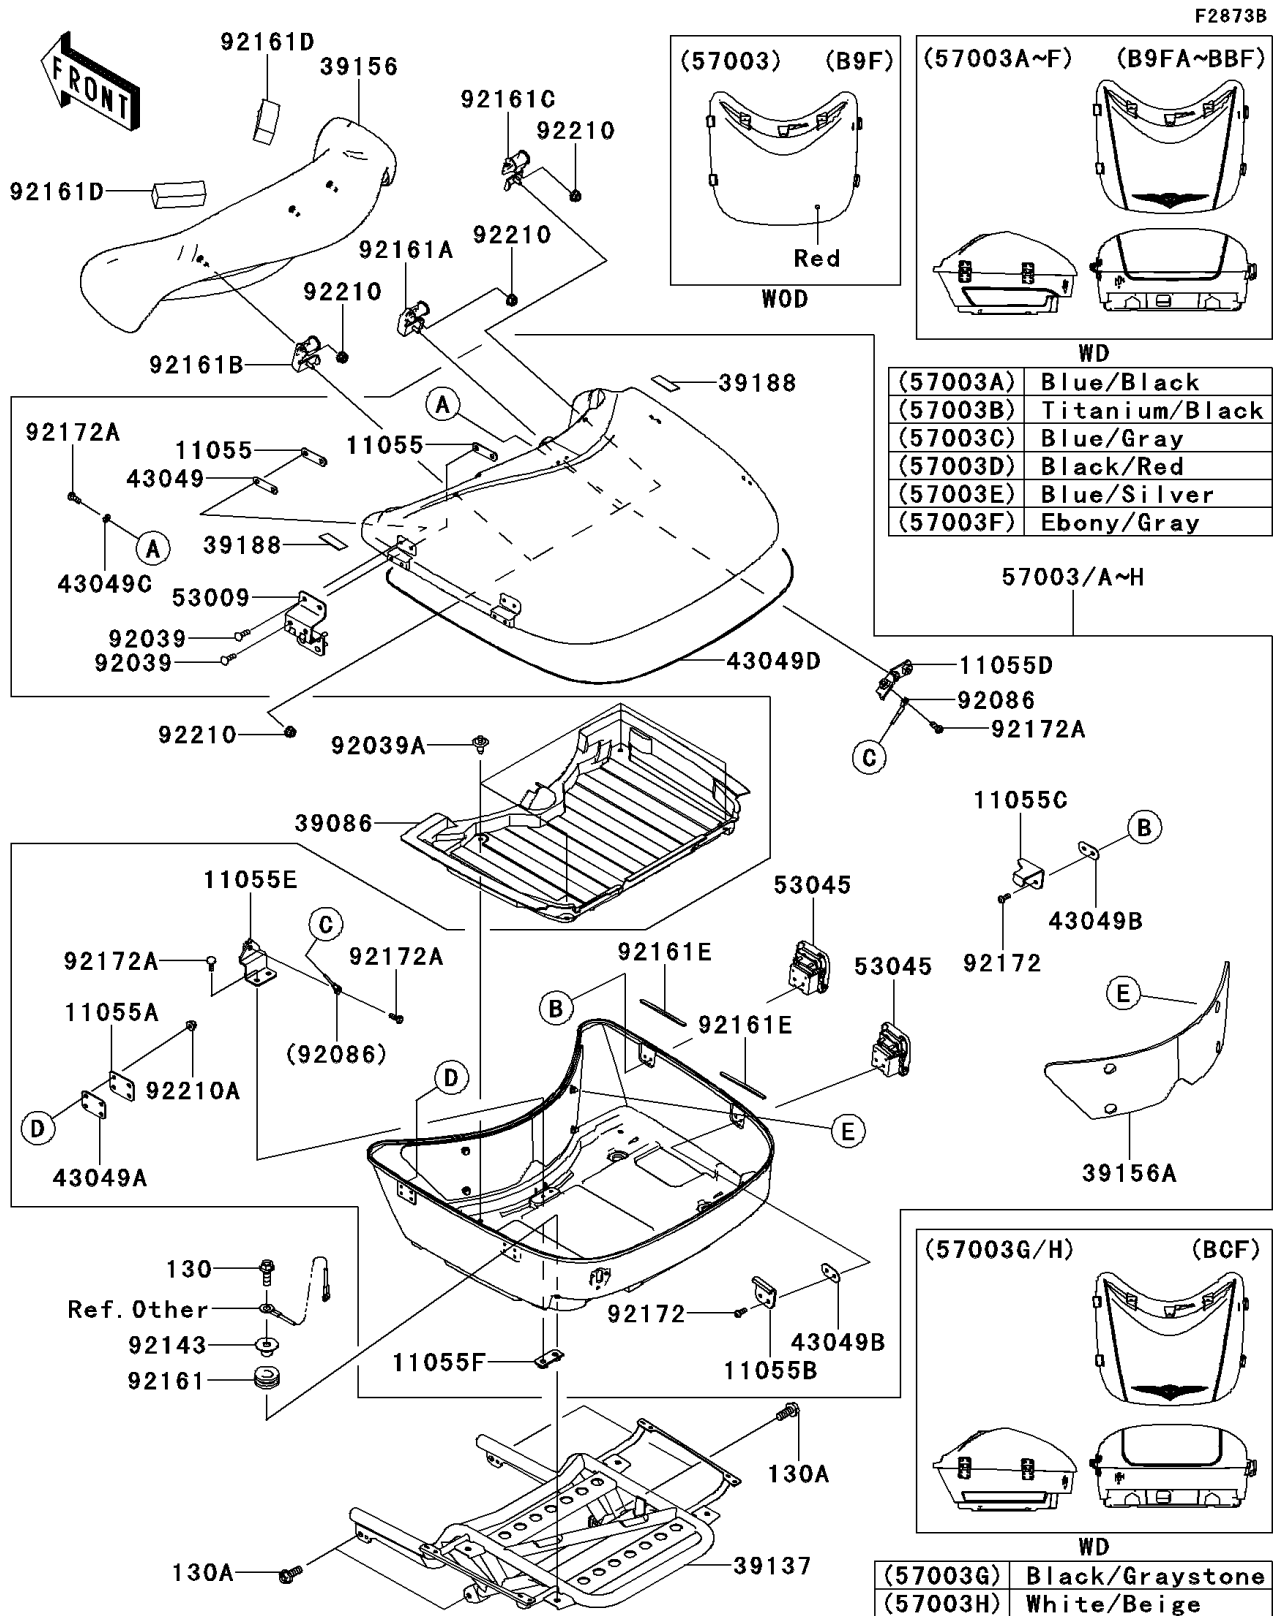

2012 VULCAN® 1700 VOYAGER® ABS

PARTS DIAGRAM Saddlebags(Trunk)

2012 VULCAN® 1700 VOYAGER® ABS

PARTS LIST

Saddlebags(Trunk)

ITEM NAME	PART NUMBER	QUANTITY
-----------	-------------	----------
