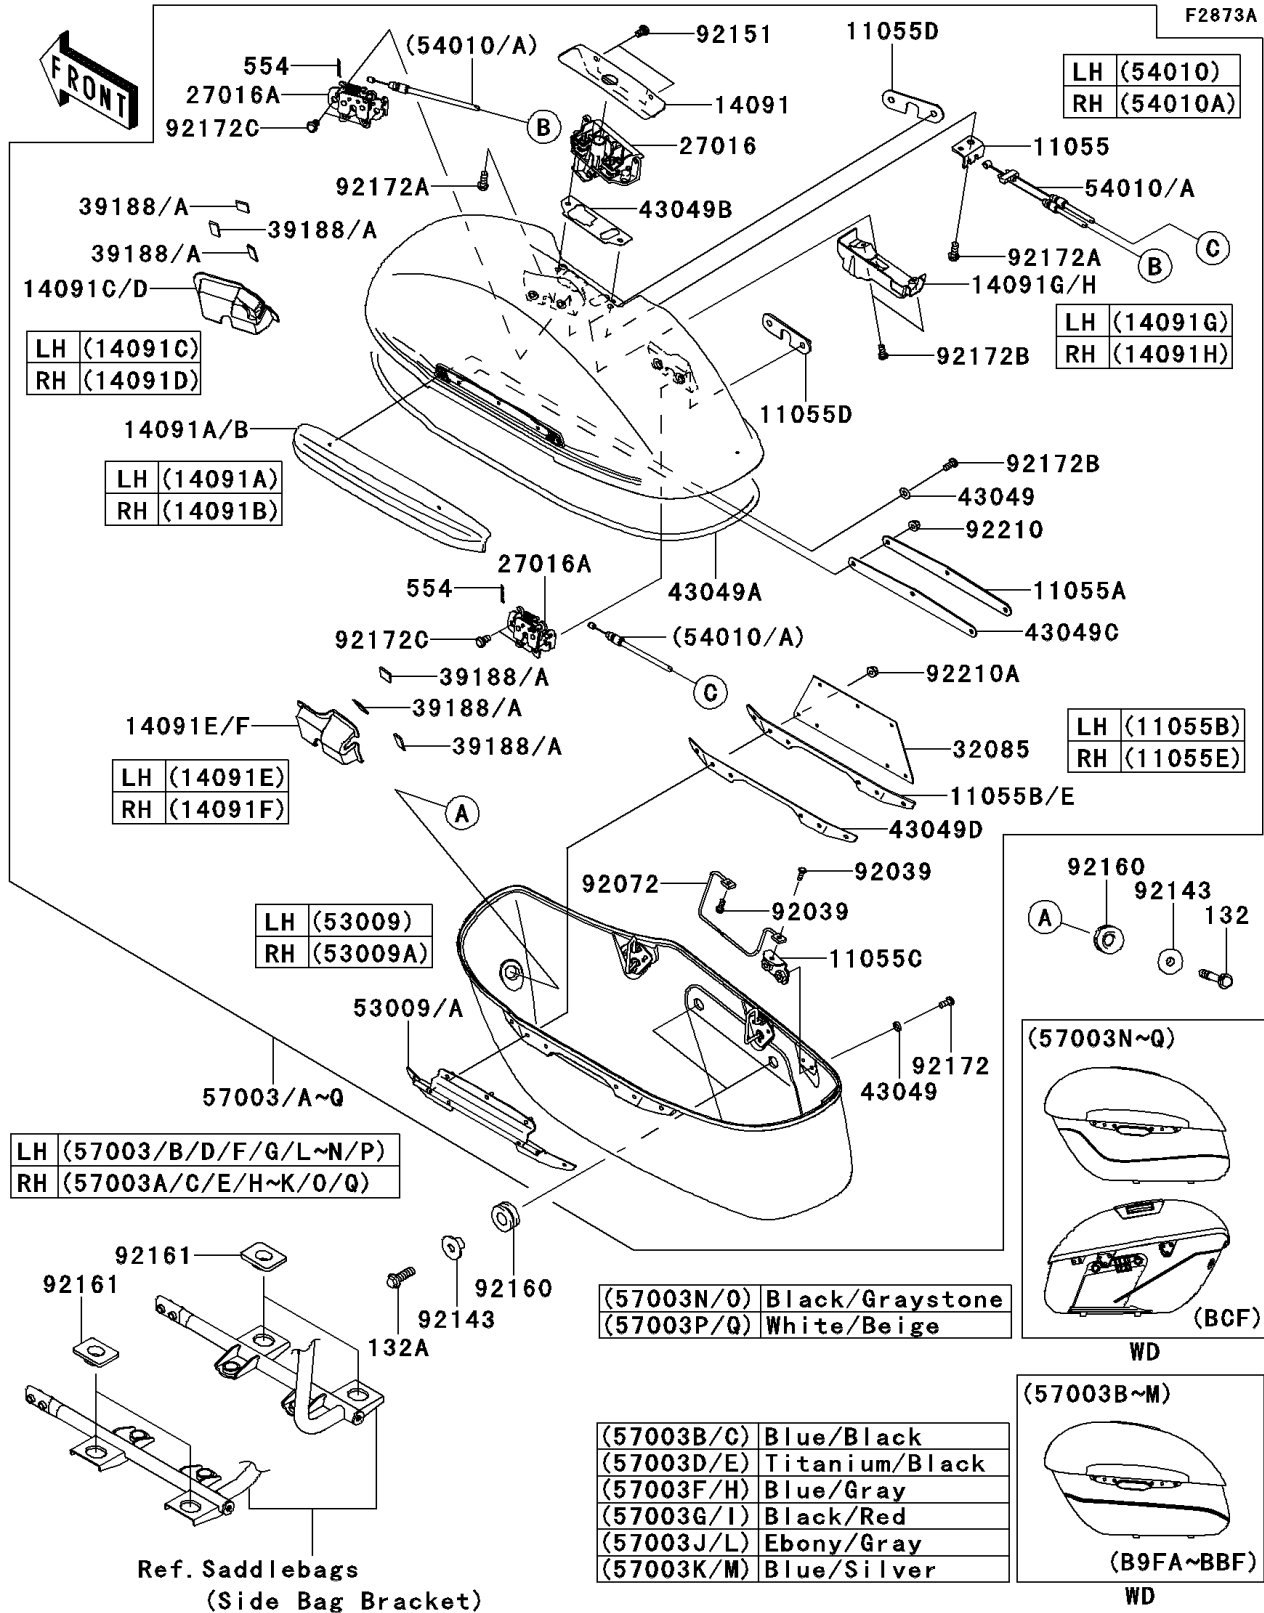

2010 Vulcan® 1700 Voyager® ABS

PARTS DIAGRAM

Saddlebags(Side Bag)

2010 Vulcan® 1700 Voyager® ABS

Kawasaki
Let the Good Times Roll®

PARTS LIST

Saddlebags(Side Bag)

ITEM NAME

PART NUMBER

QUANTITY
